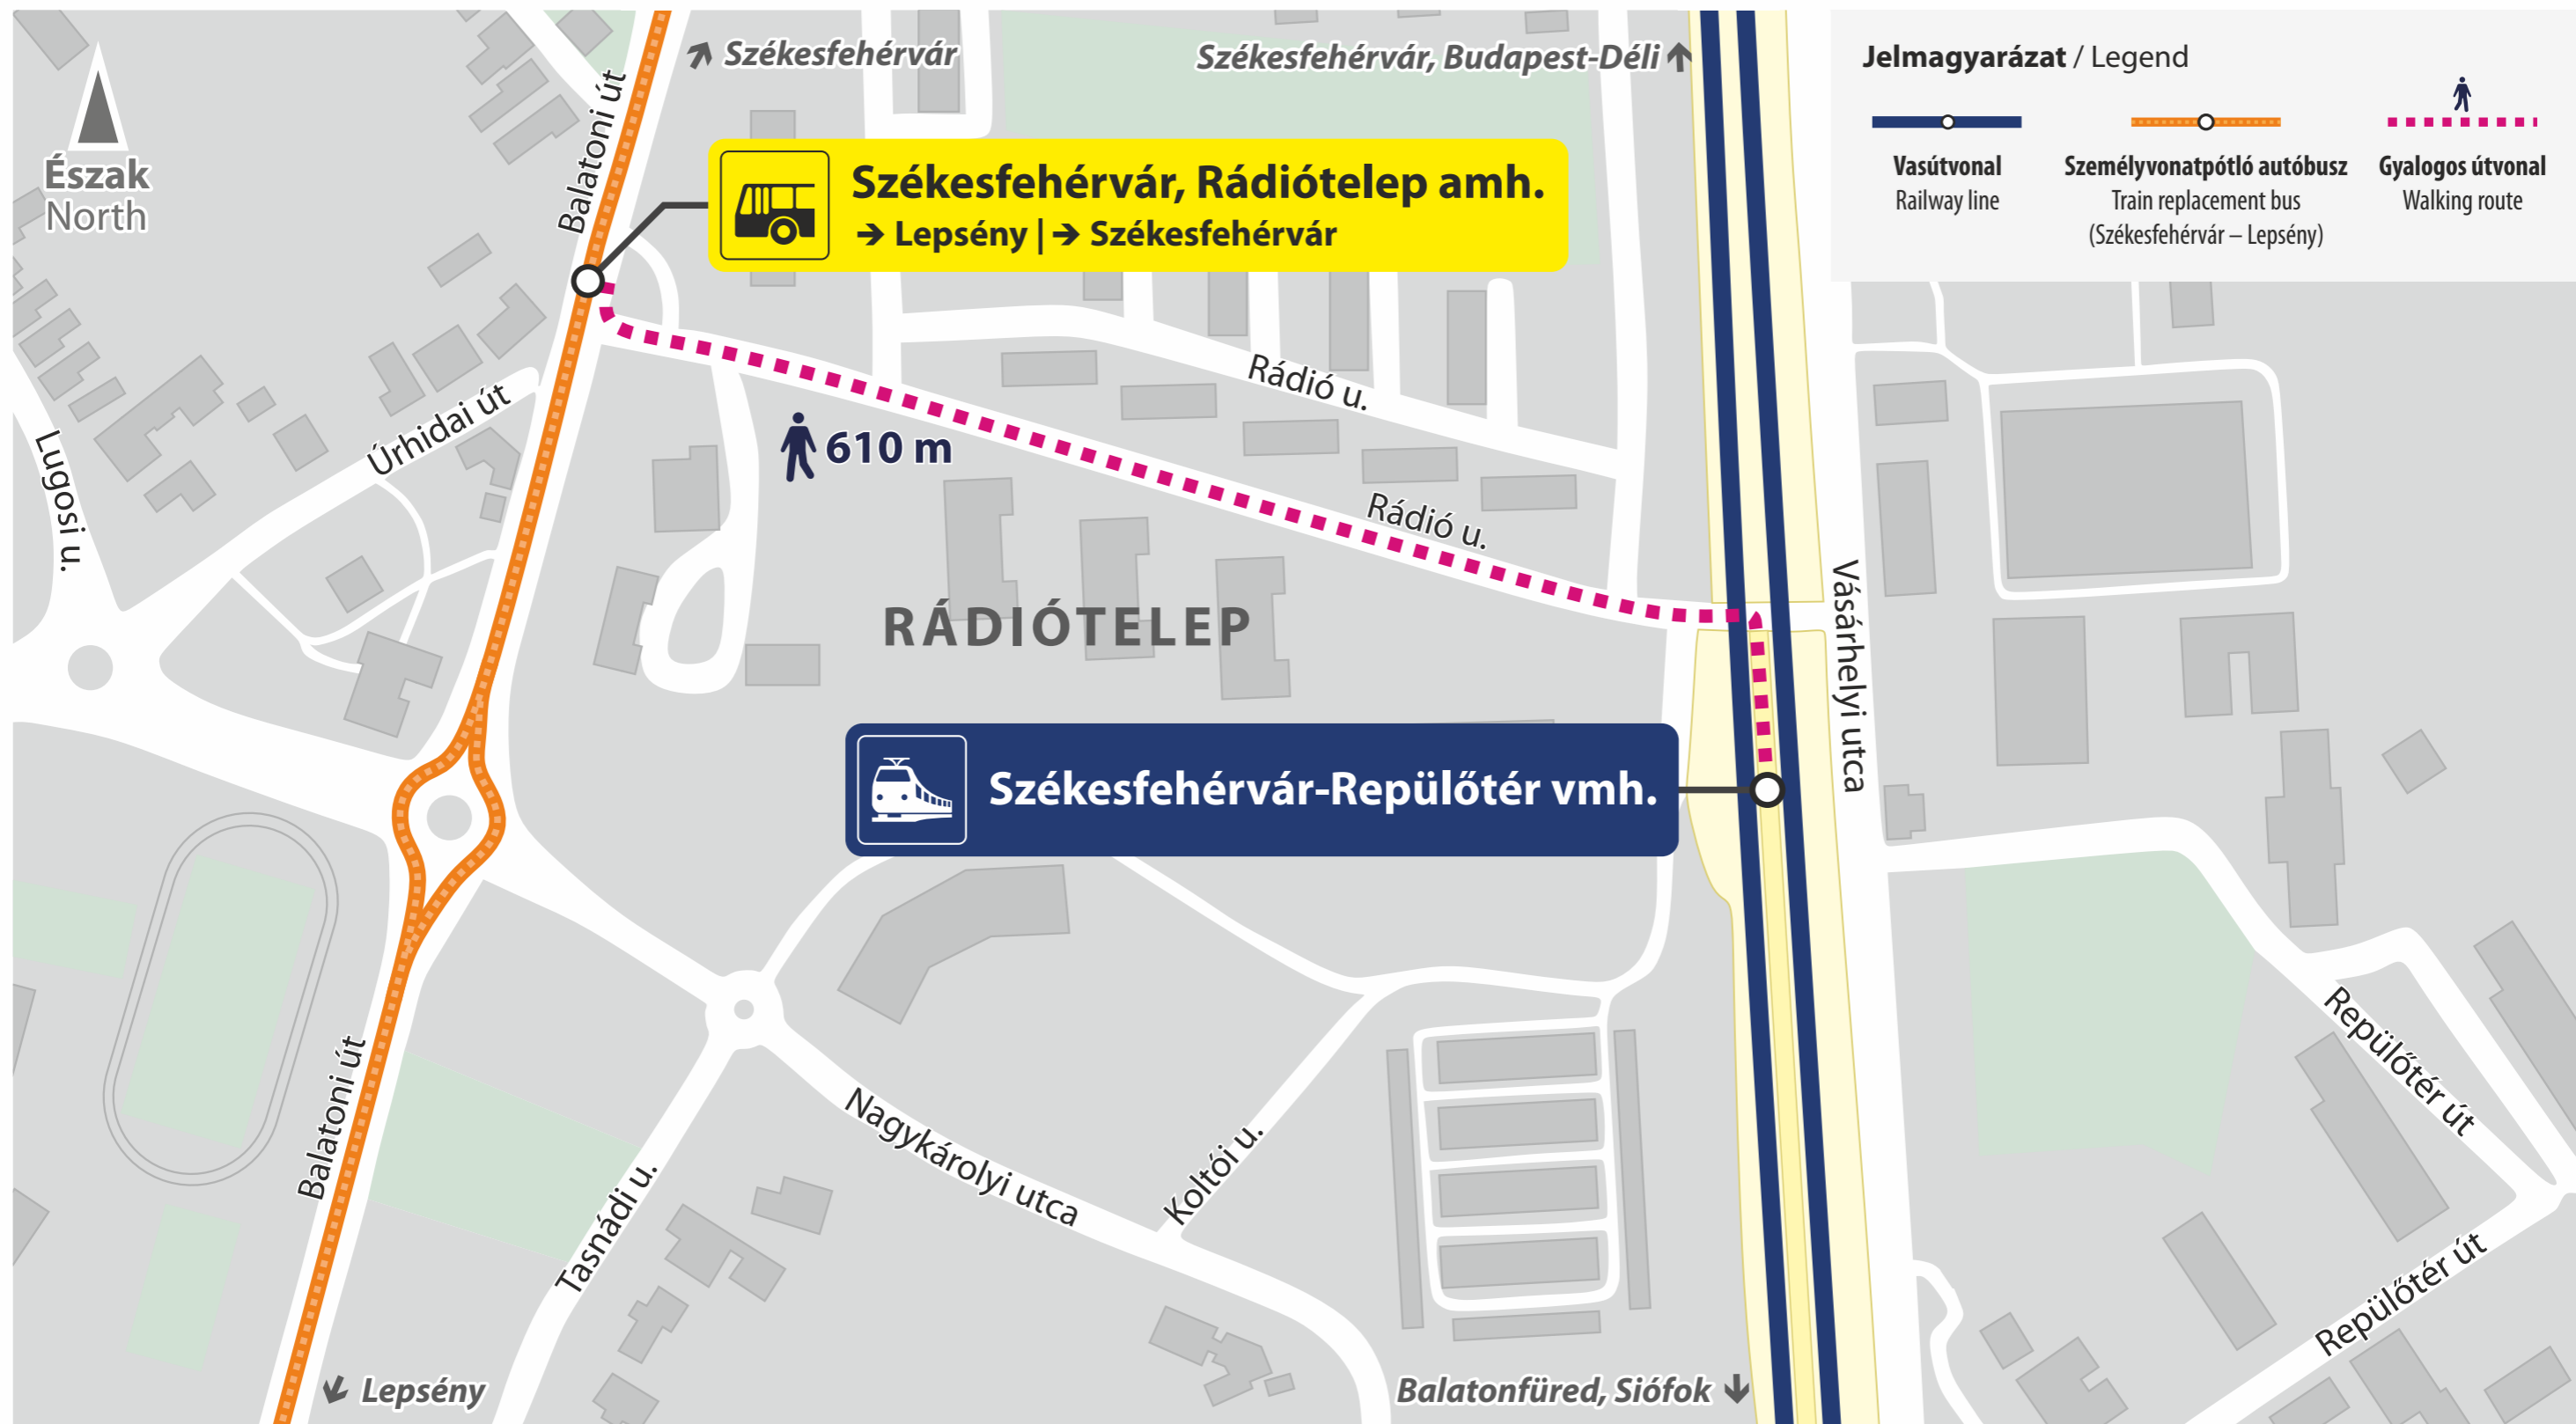

Vonatpótló autóbusz megállóhelye

Stop of train replacement bus

MÁV-START / MUSZ - VGZ-030-busz-Székesfehérvár-Repülőtér_2302-A3