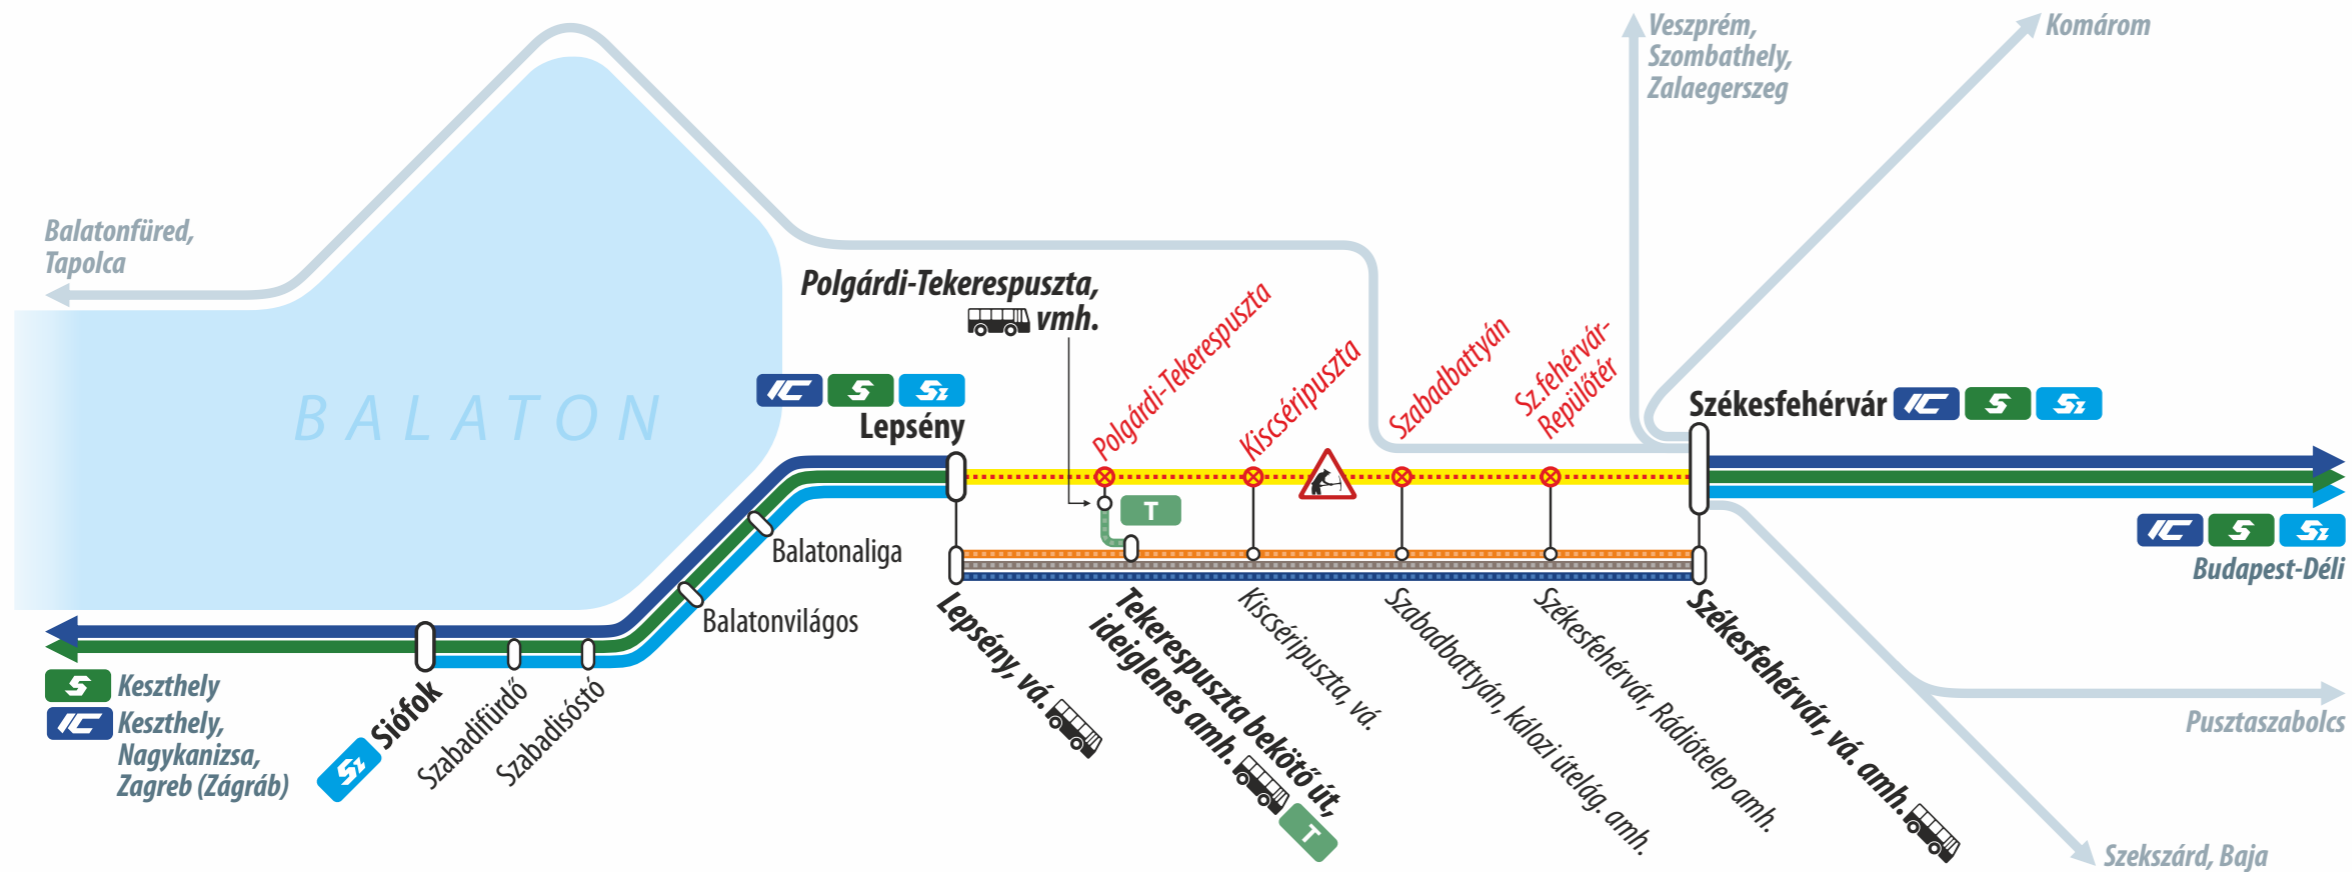

Vágányzári információ

Track reconstruction information

2023. március 20-tól március 28-ig / From 20 March to 28 March 2023

- Budapest-Déli – Keszthely/Nagykanizsa
- Budapest-Déli – Zagreb [Zágráb]
- Budapest-Déli – Székesfehérvár – Keszthely
- Budapest-Déli – Székesfehérvár – Siófok

Székesfehérvár – Lepsény

Az IC pótlóbuszok Székesfehérváron a veszprémi Bakony/Göcsej IC vonatokhoz, a személyvonatpótló autóbuszok pedig a Tópart IC vonatokhoz csatlakoznak.

IC replacement buses connect at Székesfehérvár to Bakony/Göcsej IC trains from/to Veszprém or Budapest, while passenger train replacement buses connect to Tópart IC trains from/to Budapest.

Tekerospusztai bekötő út – Polgárdi-Tekerospusztai vmh.

A Székesfehérvár és Lepsény között közlekedő vonatpótló autóbuszok nem érintik Polgárdi-Tekerospusztai vasúti megállóhelyet, ezért Tekerospusztai bekötő úttól jelű ingázó autóbuszok közlekednek.

Replacement buses running between Székesfehérvár and Lepsény do not serve Polgárdi-Tekerospusztai railway stop, therefore shuttle buses depart from Tekerospusztai bekötő út (access road).

Jelmagyarázat / Legend