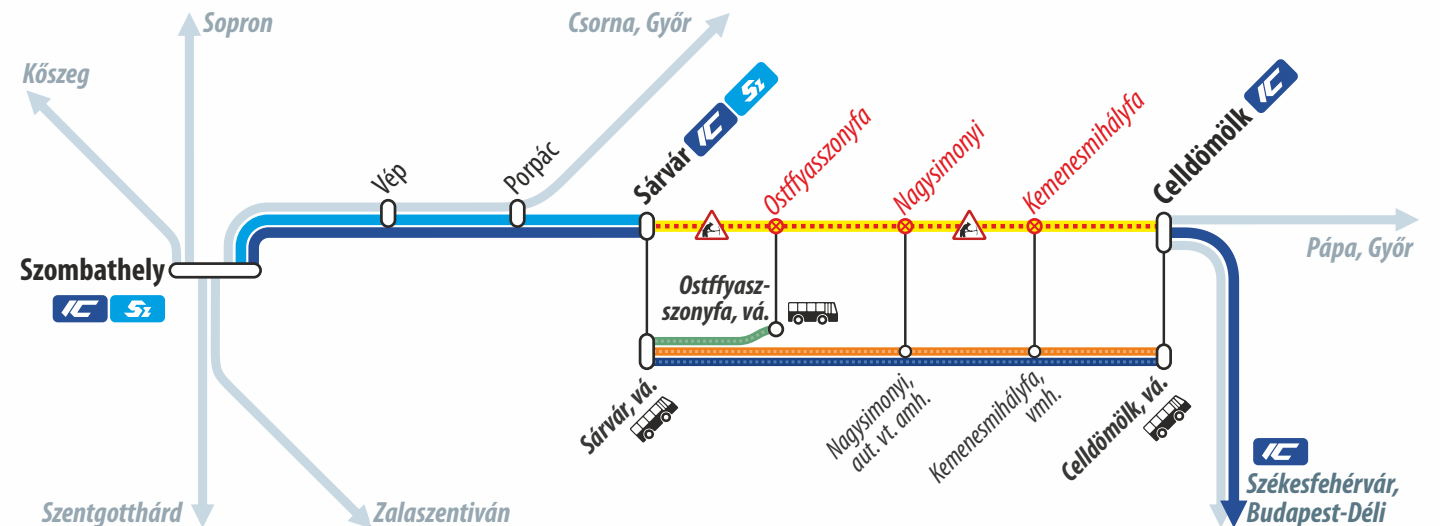

Jelmagyarázat / Legend

- Bakony InterCity vonat
  Bakony InterCity train
- Személyvonat
  Passenger train
- Lezárt vasútvonal
  Closed railway line
- Egyéb vasútvonal
  Other railway line
- InterCity vonatpótló autóbusz
  InterCity train replacement bus (Sárvár – Celldömök)
- Személyvonatpótló autóbusz
  Passenger train replacement bus (Sárvár – Celldömök)
- Személyvonatpótló autóbusz
  Passenger train replacement bus (Sárvár – Ostffyasszonyfa)