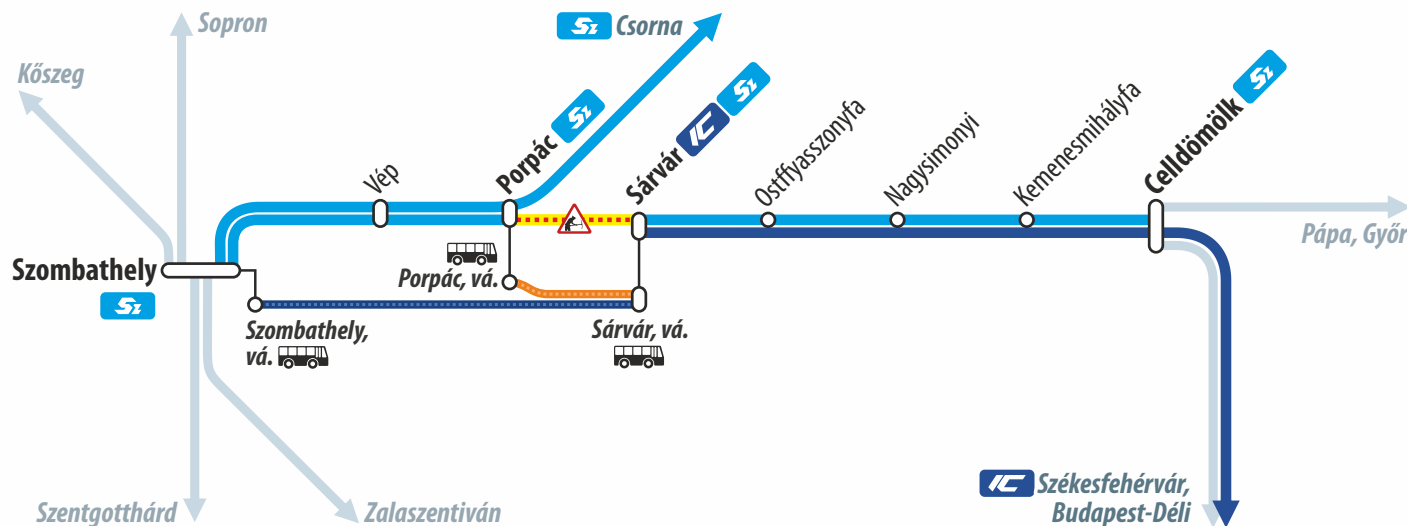

Vágányzári információ

Track reconstruction information

2023. február 20-án és 21-én naponta 09:10-től 14:35-ig
From 09:10 to 14:35 on 20 and 21 February 2023

IC Budapest-Déli – Szombathely

A Bakony InterCity vonatok helyett **Sárvár és Szombathely** között vonatpótló autóbuszok közlekednek.

Train replacement buses serve the section between Sárvár and Szombathely instead of Bakony InterCity trains.

Sz Celldömök – Szombathely

A személyvonatok helyett **Sárvár és Porpác** között vonatpótló autóbuszok közlekednek.

Jelmagyarázat / Legend

- Bakony InterCity vonat
Bakony InterCity train
- Személyvonat
Passenger train
- Lezárt vasútvonal
Closed railway line
- Egyéb vasútvonal
Other railway line
- InterCity vonatpótló autóbusz
InterCity train replacement bus (Sárvár – Szombathely)
- Személyvonatpótló autóbusz
Passenger train replacement bus (Sárvár – Porpác)

Jelmagyarázat / Legend

- Bakony InterCity vonat
Bakony InterCity train
- Személyvonat
Passenger train
- Lezárt vasútvonal
Closed railway line
- Egyéb vasútvonal
Other railway line
- InterCity vonatpótló autóbusz
InterCity train replacement bus (Sárvár – Celldömök)
- Személyvonatpótló autóbusz
Passenger train replacement bus (Sárvár – Celldömök)
- Személyvonatpótló autóbusz
Passenger train replacement bus (Sárvár – Ostffyasszonyfa)