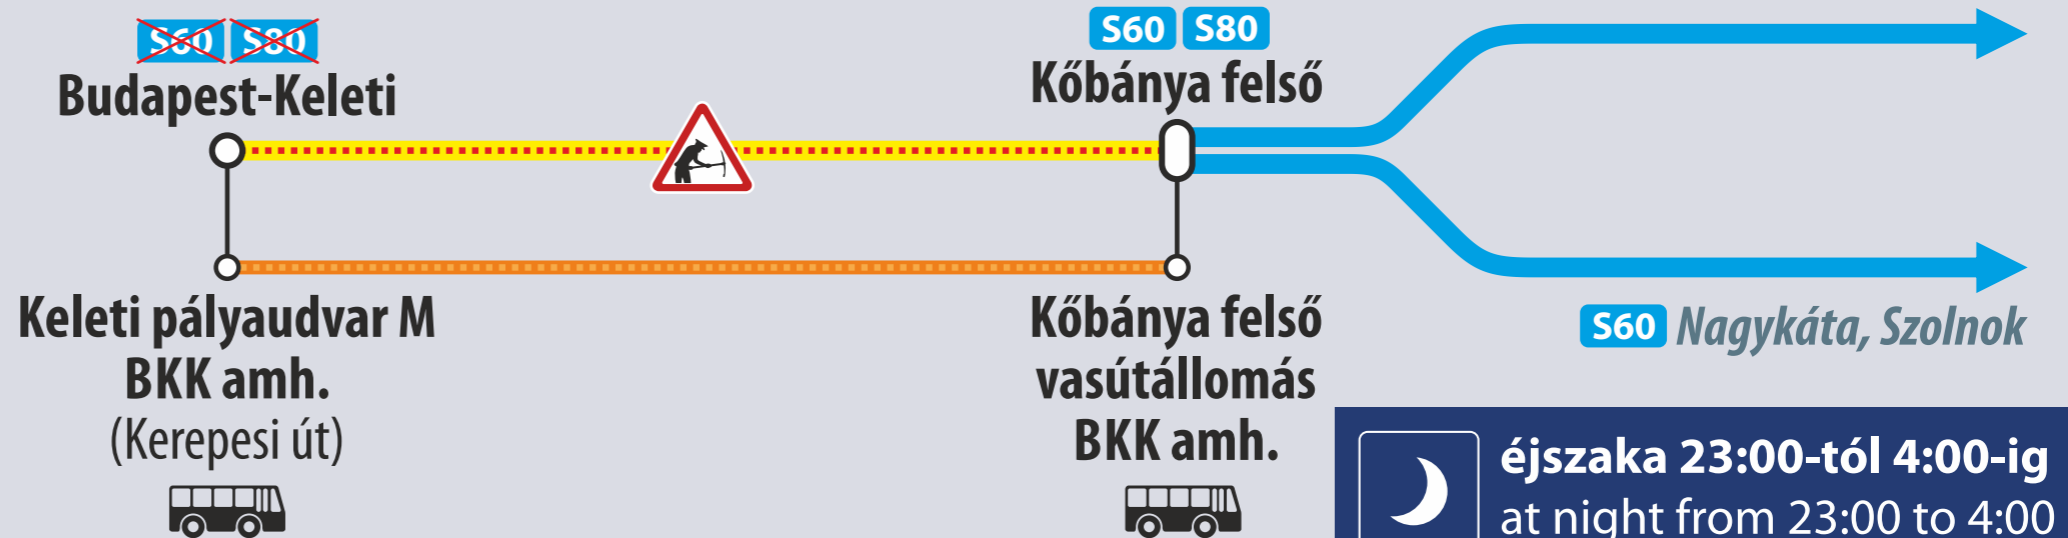

A naptárban sárgával jelölt napokon 23:00-tól a következő napon 4:00-ig.

On the days marked with yellow in the calendar from 23:00 until next day 4:00.

Éjszaka a 3388, 3610, 3341 és 3351 sz. S60-as személyvonatok, valamint a 3000, 3068 és 3061 sz. S80-as személyvonatok helyett Budapest-Keleti és Kőbánya felső között vonatpótló autóbuszok közlekednek.

At night suburban trains S60 no. 3388, 3610, 3341 and 3351 as well as suburban trains S80 no. 3000, 3068 and 3061 are replaced by buses between Budapest-Keleti and Kőbánya felső stations.

Január / January						
					1	2
3	4	5	6	7	8	9
10	11	12	13	14	15	16
17	18	19	20	21	22	23
24	25	26	27	28	29	30
31						

Február / February						
	1	2	3	4	5	6
7	8	9	10	11	12	13
14	15	16	17	18	19	20
21	22	23	24	25	26	27
28						

Március / March						
	1	2	3	4	5	6
7	8	9	10	11	12	13
14	15	16	17	18	19	20
21	22	23	24	25	26	27
28	29	30	31			

éjszaka 23:00-tól 4:00-ig
at night from 23:00 to 4:00

© MÁV-START / MUSZ - VGZ-80a-120a-2201-A3