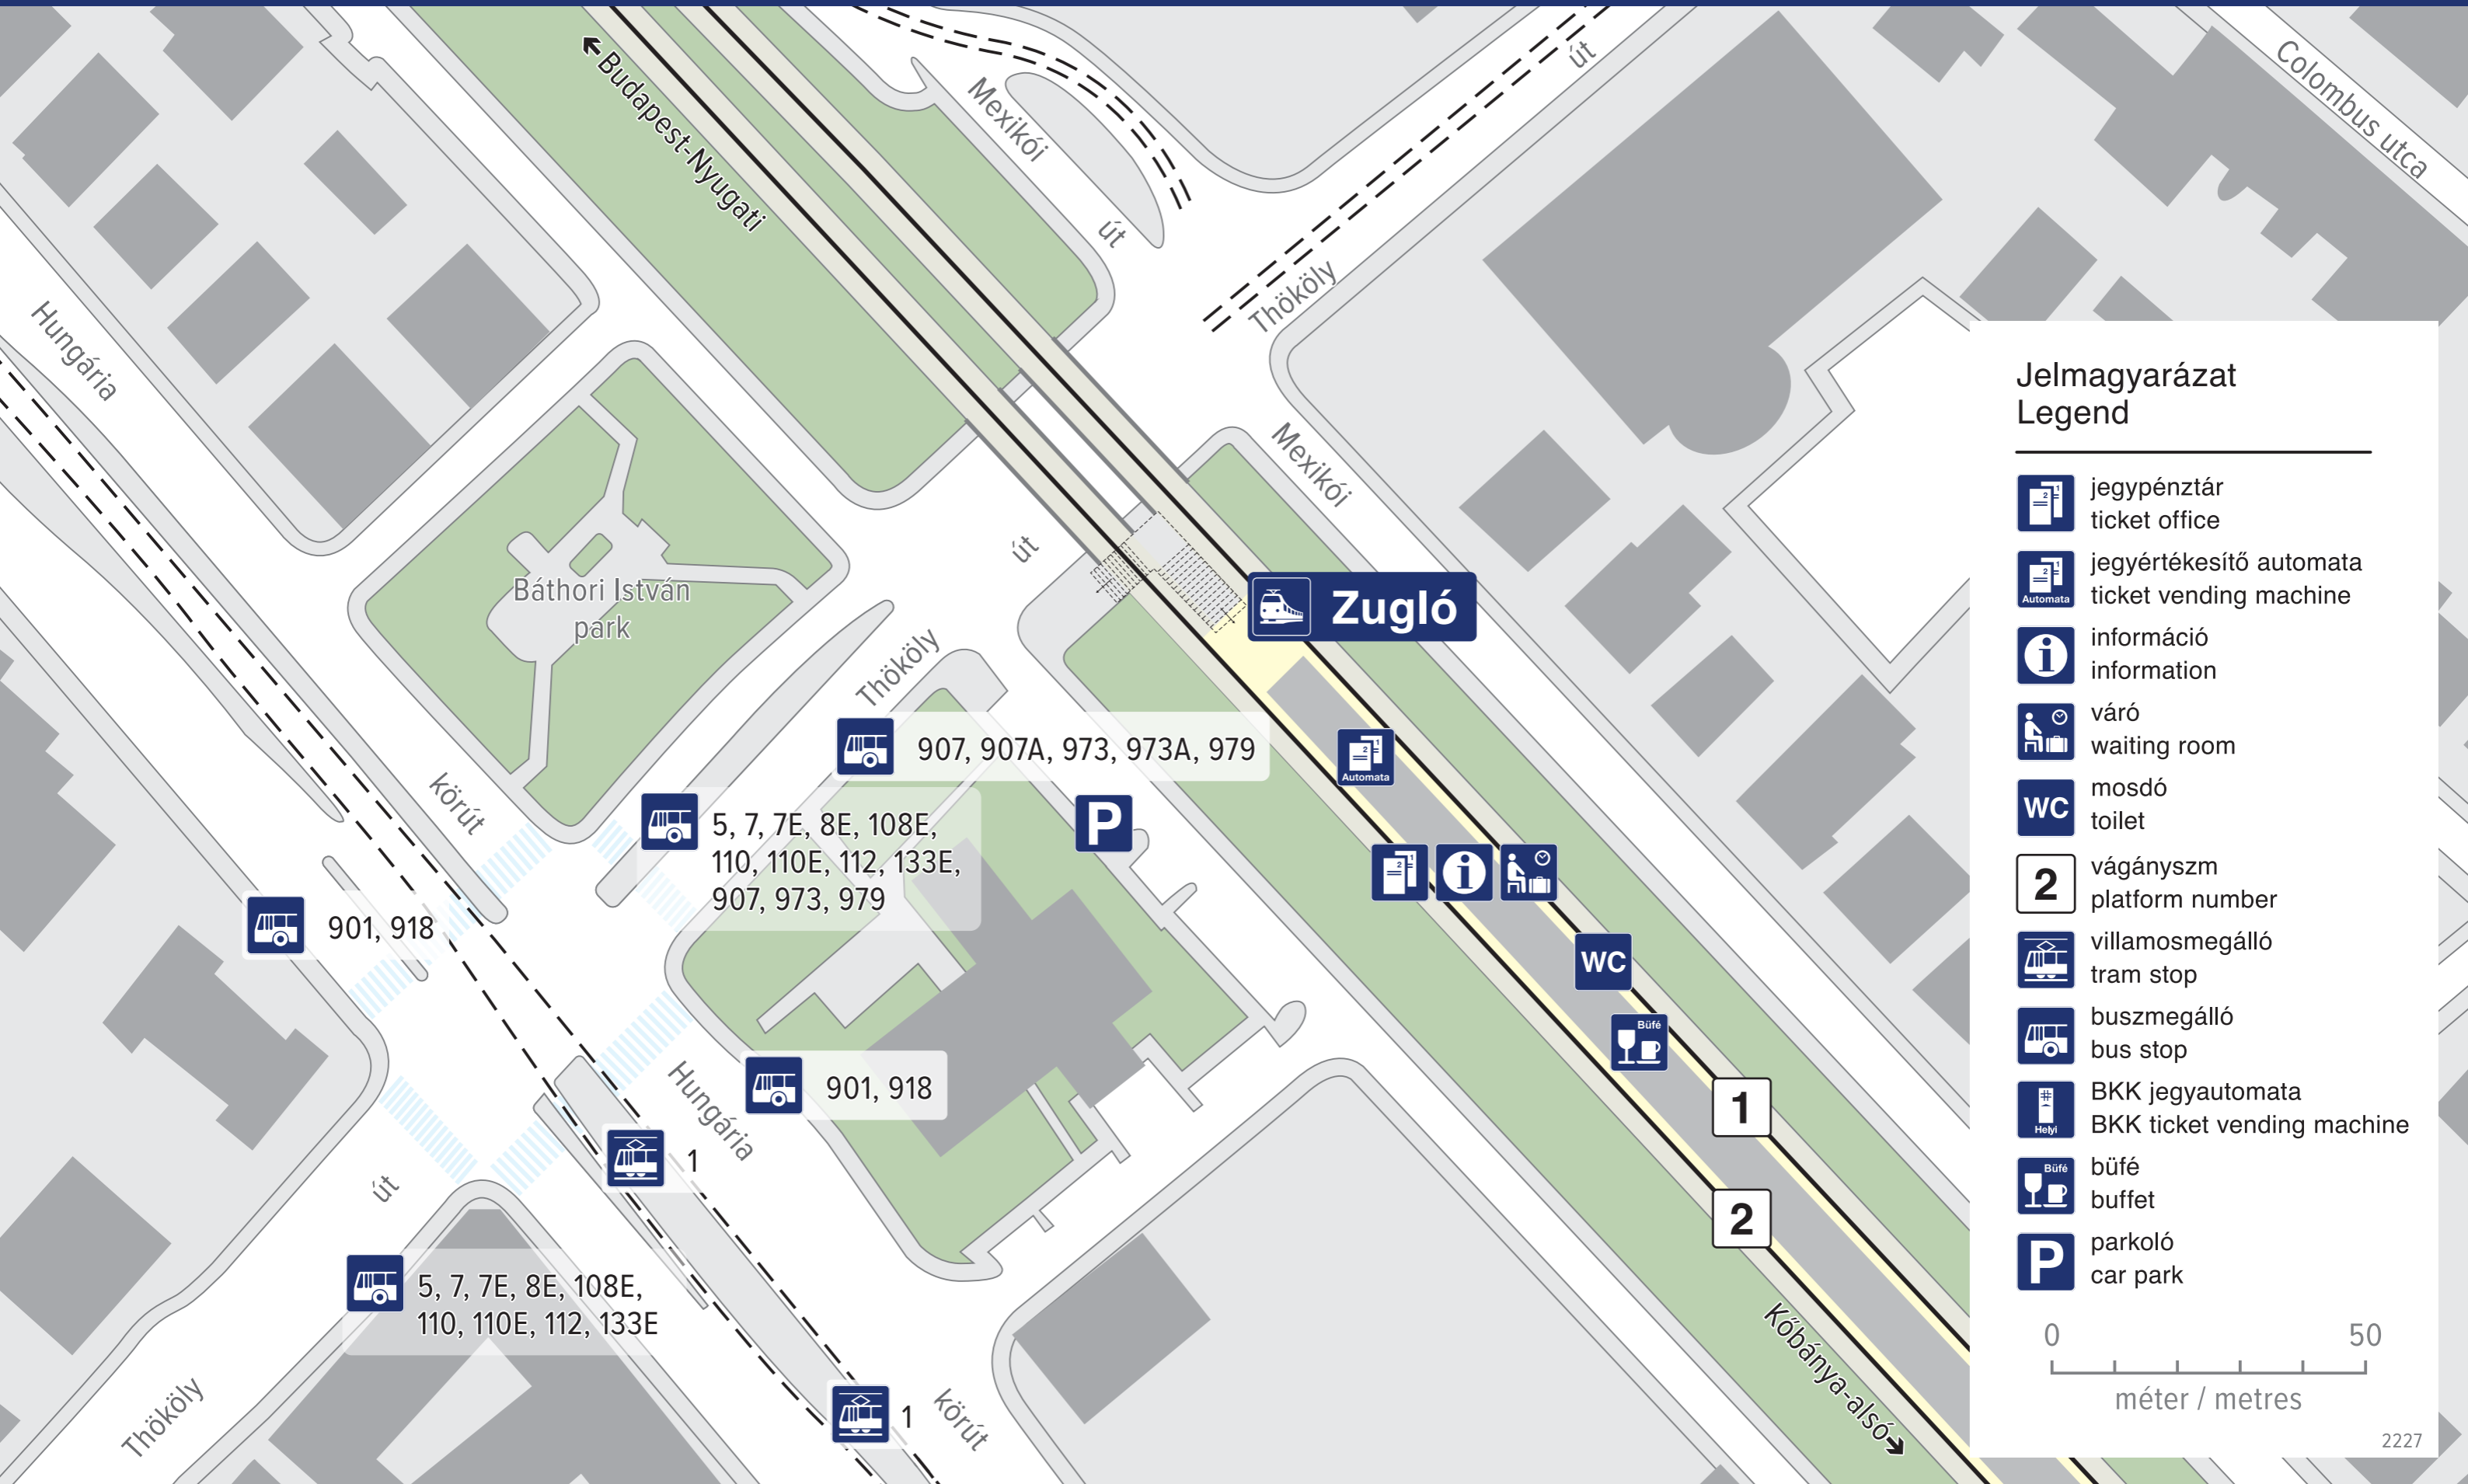

Zugló

Jelmagyarázat Legend

-  jegypénztár
ticket office
-  jegyértékesítő automata
ticket vending machine
-  információ
information
-  váró
waiting room
-  mosdó
toilet
-  2 vágányszám
platform number
-  villamosmegálló
tram stop
-  busz megálló
bus stop
-  BKK jegyautomata
BKK ticket vending machine
-  büfé
buffet
-  parkoló
car park