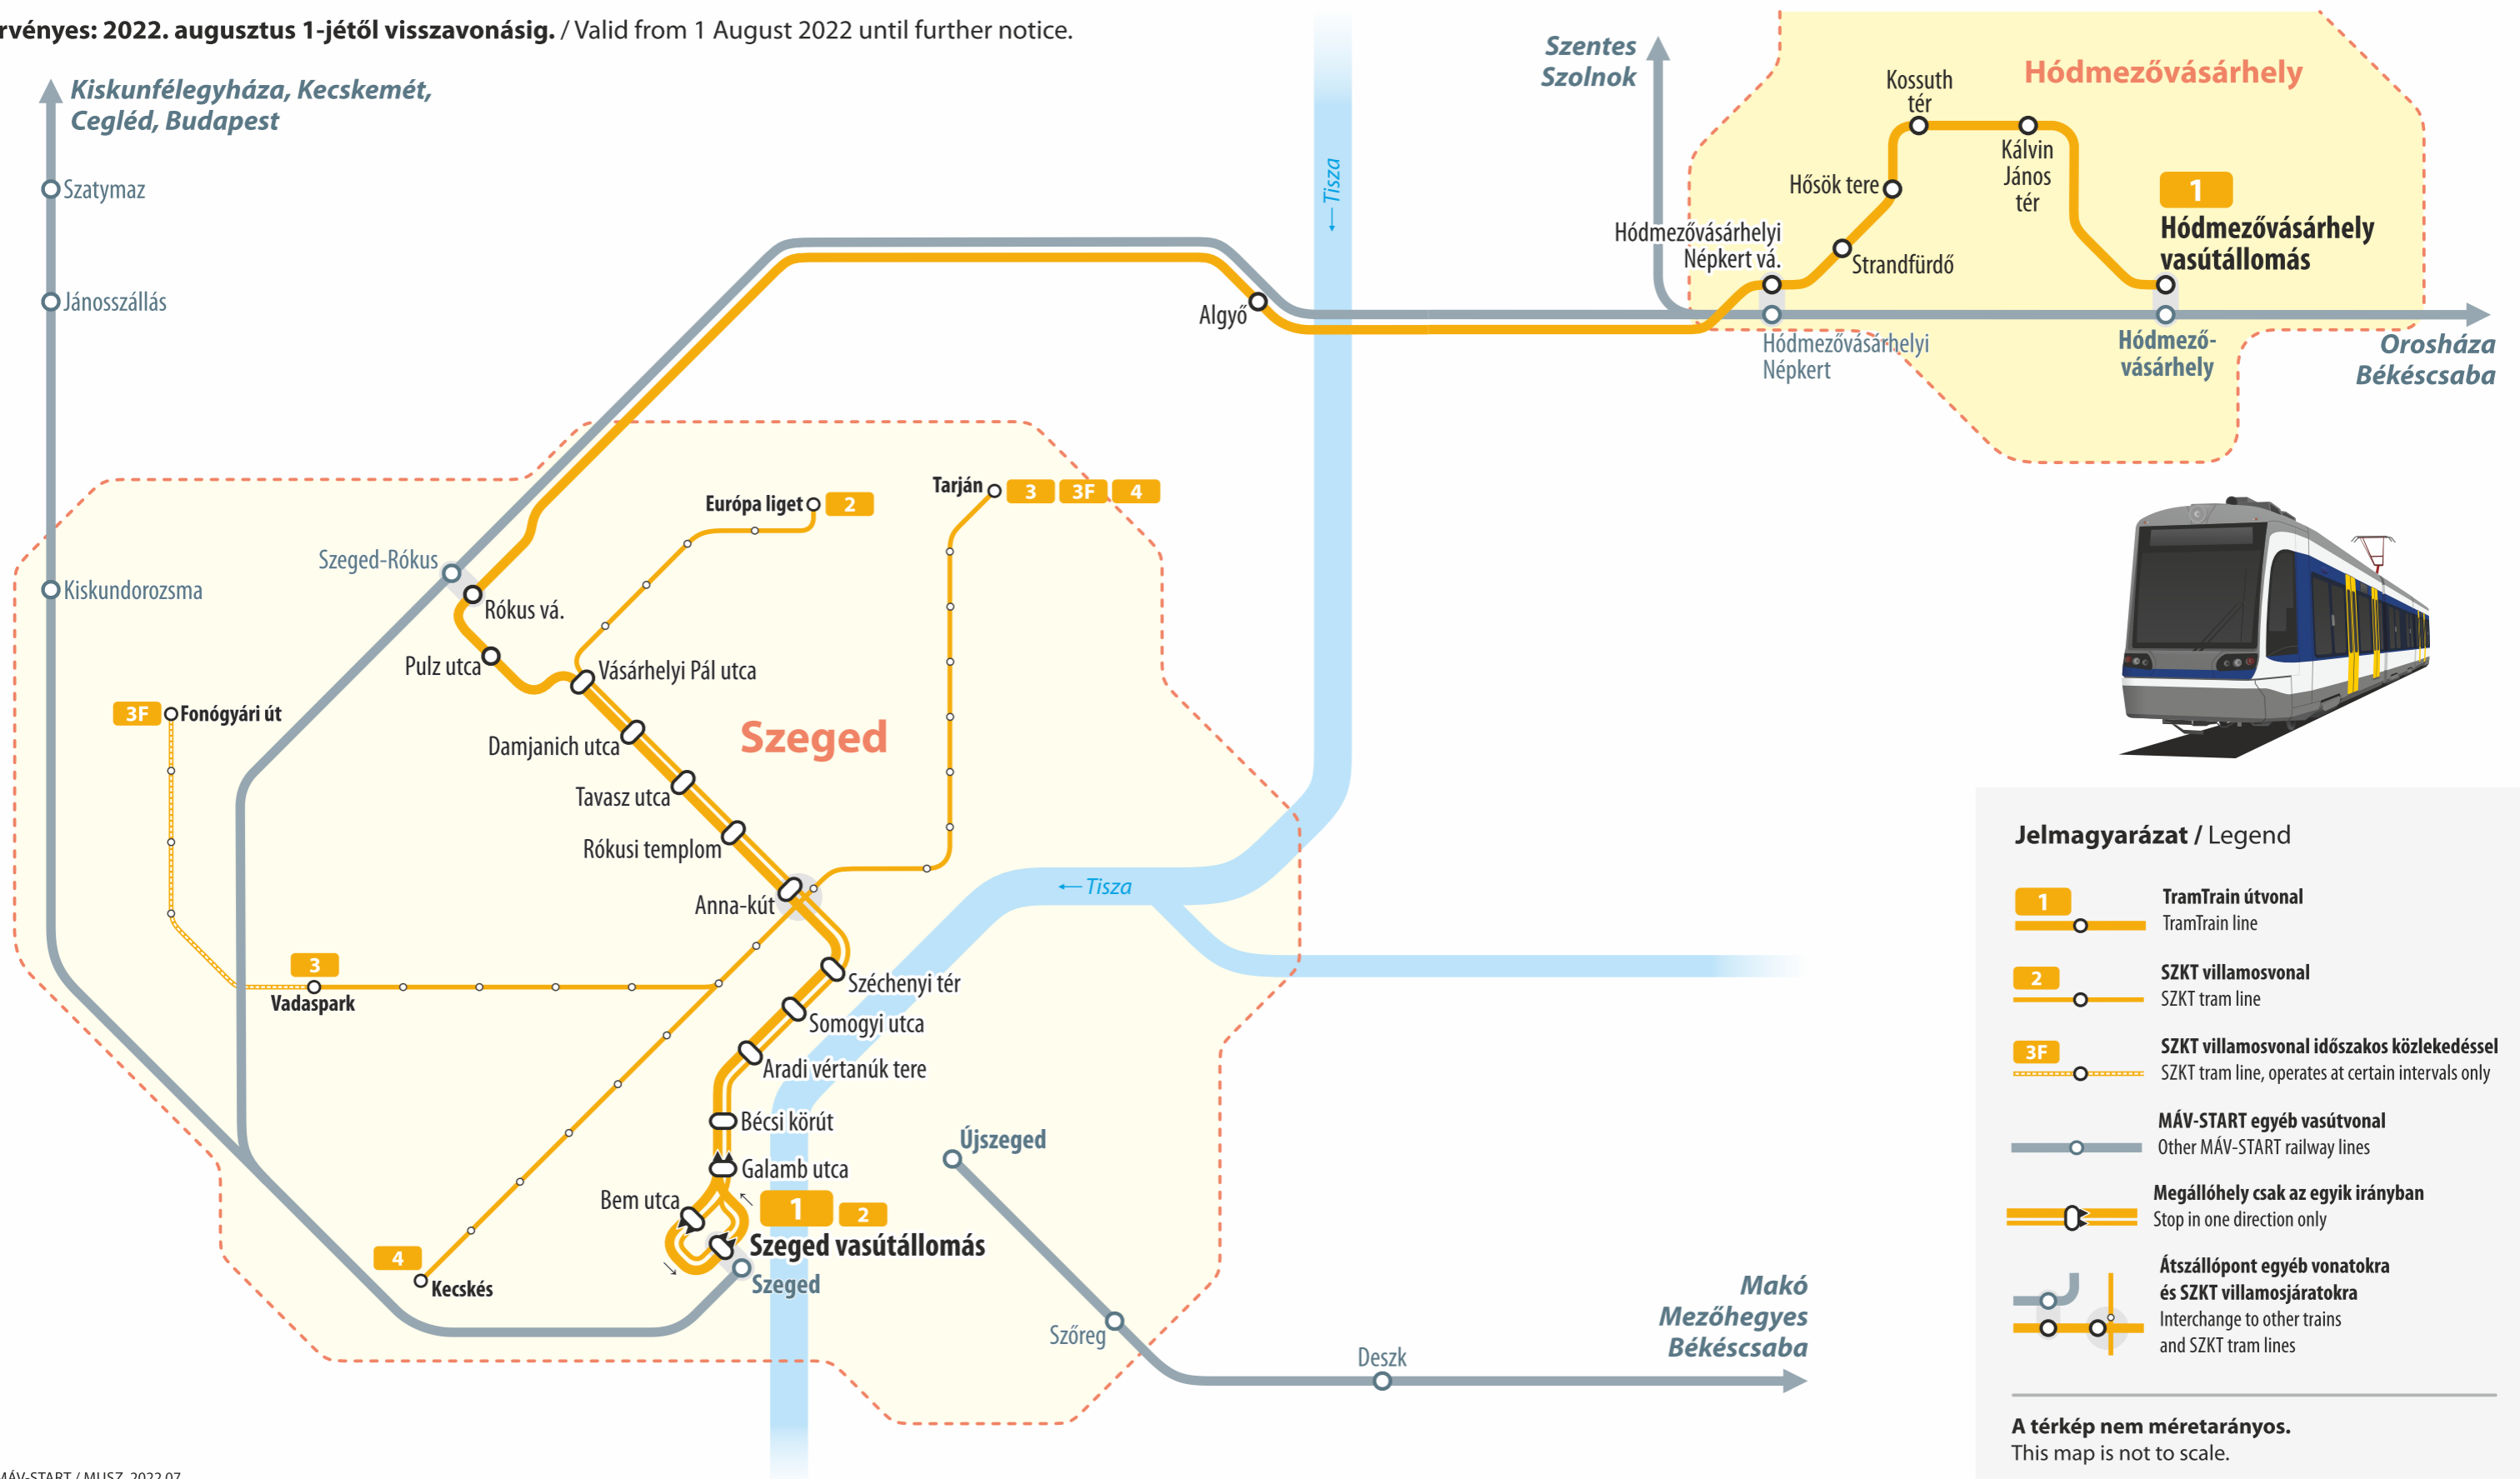

A Szeged – Hódmezővásárhely TramTrain útvonala és megállóhelyei

Route and stops of the TramTrain between Szeged and Hódmezővásárhely

Érvényes: 2022. augusztus 1-jétől visszavonásig. / Valid from 1 August 2022 until further notice.

© MÁV-START / MUSZ. 2022.07.

Megállóhelyek és átszállási kapcsolatok

Stops and connections

Érvényes: 2022. augusztus 1-től visszavonásig / Valid from 1 August 2022 until further notice

1

Szeged vasútállomás ↔ Hódmezővásárhely vasútállomás

TramTrain díjzónák / TramTrain tariff zones

- ABC (Szeged vasútállomás – Hódmezővásárhely vasútállomás)
 - AB (Szeged vasútállomás – Algyő)
 - BC (Algyő – Hódmezővásárhely vasútállomás)
 - C (Hódmezővásárhelyi Népkerth vasútállomás – Hódmezővásárhely vasútállomás)
- TramTrain jegyvásárlási lehetőség a megállóhely peronján biztosított
Purchase of TramTrain tickets is provided on the platform of the stop

Átszállási kapcsolatok / Connections

- InterCity vonat / InterCity train 20 Autóbusz (Szeged) / Bus (Szeged)
- Személyvonat / Local train 1 Autóbusz (Hódmezővásárhely) / Bus (Hódmezővásárhely)
- Villamos / Tram VOLÁN Helyközi autóbusz / Long-distance bus
- Trolibusz / Trolleybus Városháza Nevezetesség, szolgáltató intézmény / Points of interest