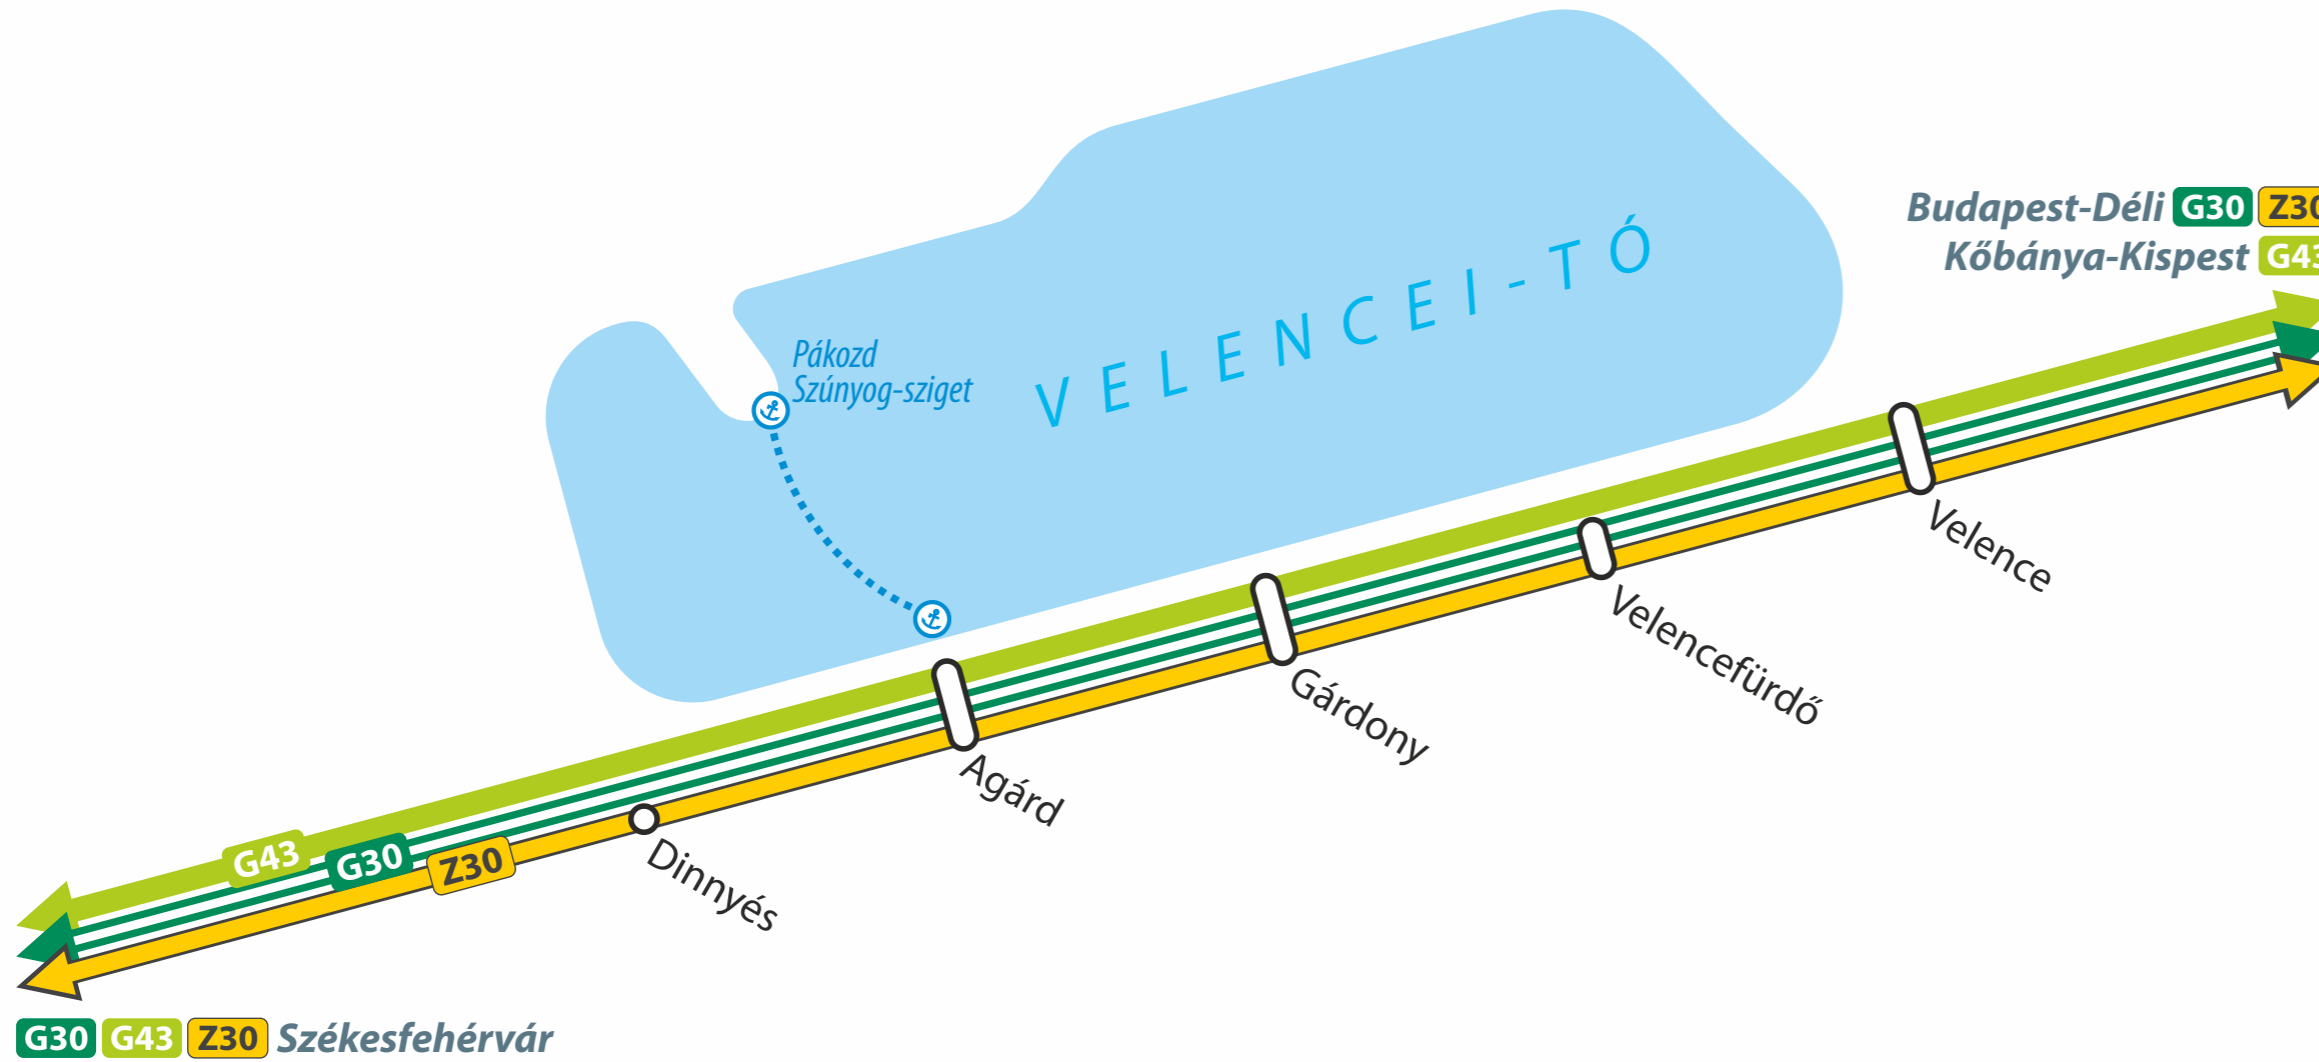

Velencei-tó | Lake Velence

Kerékpárszállítás vonaton | Bicycle transportation by train

Érvényes: 2022. július 1-jétől visszavonásig. A térkép nem méretarányos.

Valid from 1 July 2022 until further notice. This map is not to scale.

Jelmagyarázat és kerékpárférőhely járatonként

Legend and space for bicycles per train

Z30

Zónázó vonat | Semi-express train
Budapest-Déli – Székesfehérvár
🚲 6-18 db / pcs

G30

Gyorsított személyvonat | Semi-fast train
Budapest-Déli – Székesfehérvár
közeledik: 05.16-tól 09.11-ig hétvégén és ünnepnap
runs from 16.05 to 11.09. on weekends and holidays
🚲 28 db / pcs

G43

Gyorsított személyvonat | Semi-fast train
Kőbánya-Kispest – Székesfehérvár
🚲 6 db / pcs

Hajóútvonal és állomás | Boat route and station