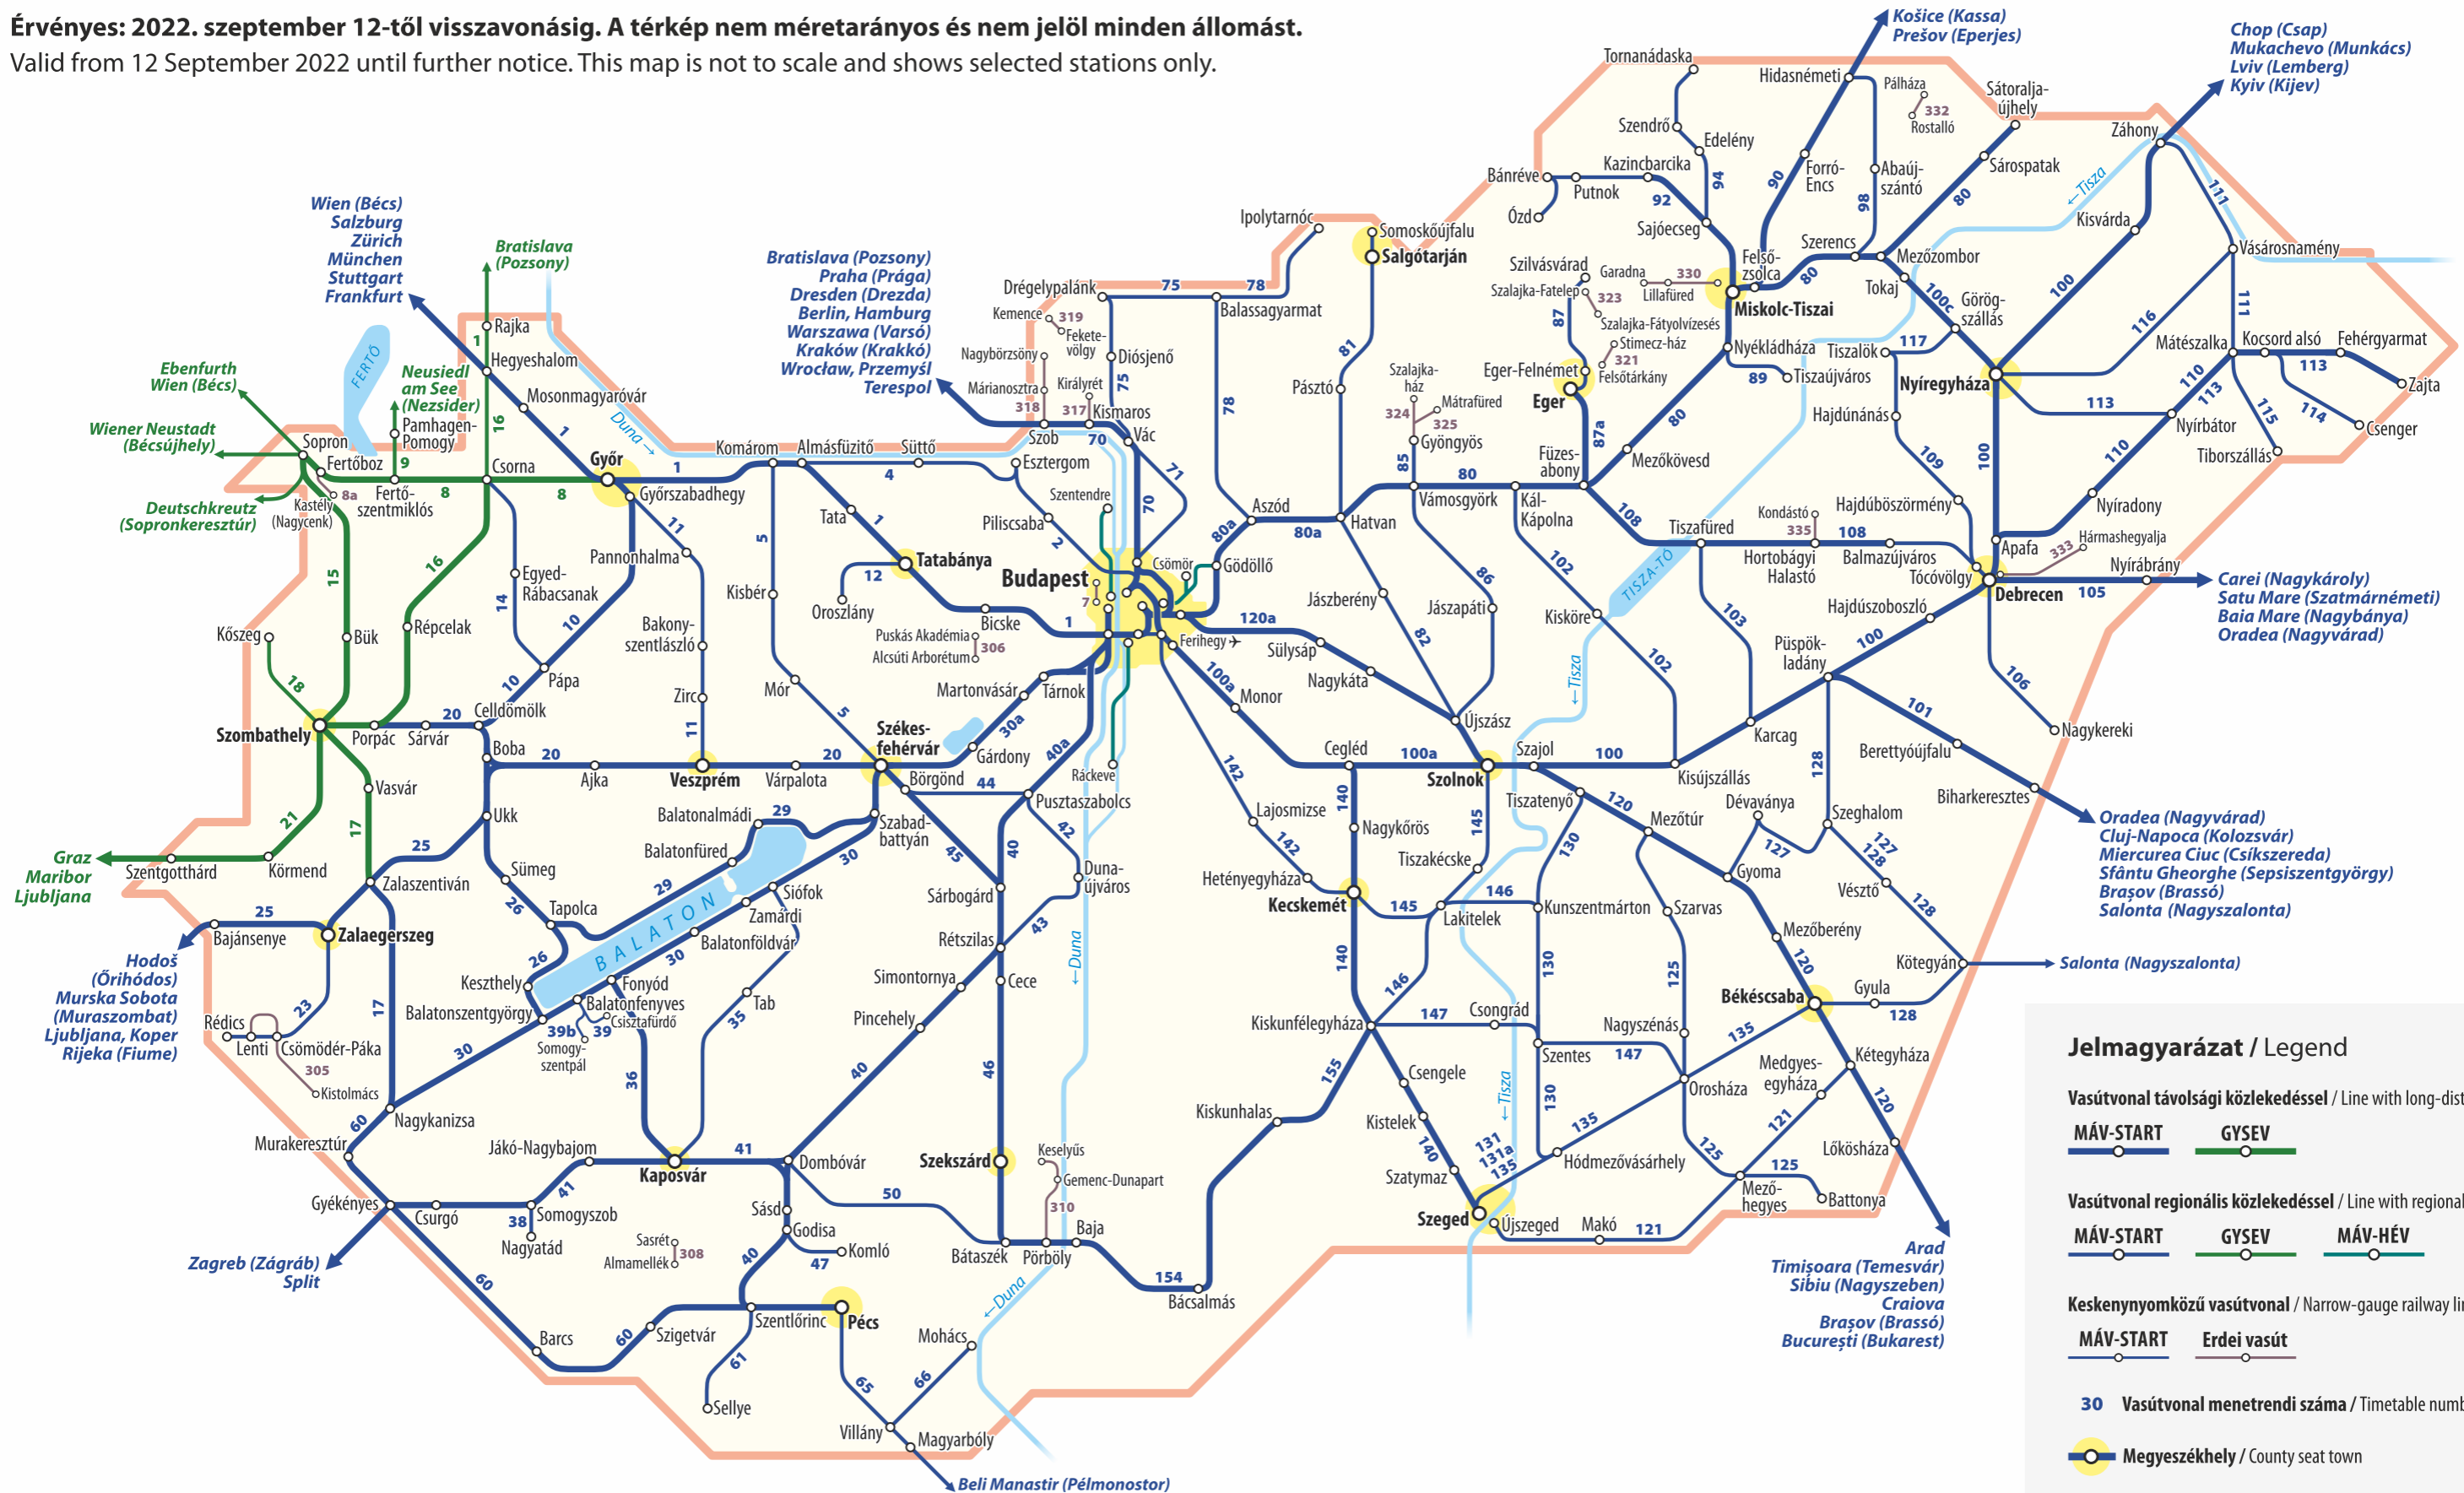

Magyarország vasúti személyszállítási térképe

Railway passenger transport map of Hungary

Érvényes: 2022. szeptember 12-től visszavonásig. A térkép nem méretarányos és nem jelöl minden állomást.

Valid from 12 September 2022 until further notice. This map is not to scale and shows selected stations only.

© MÁV-START / MUSZ. 2022.09.