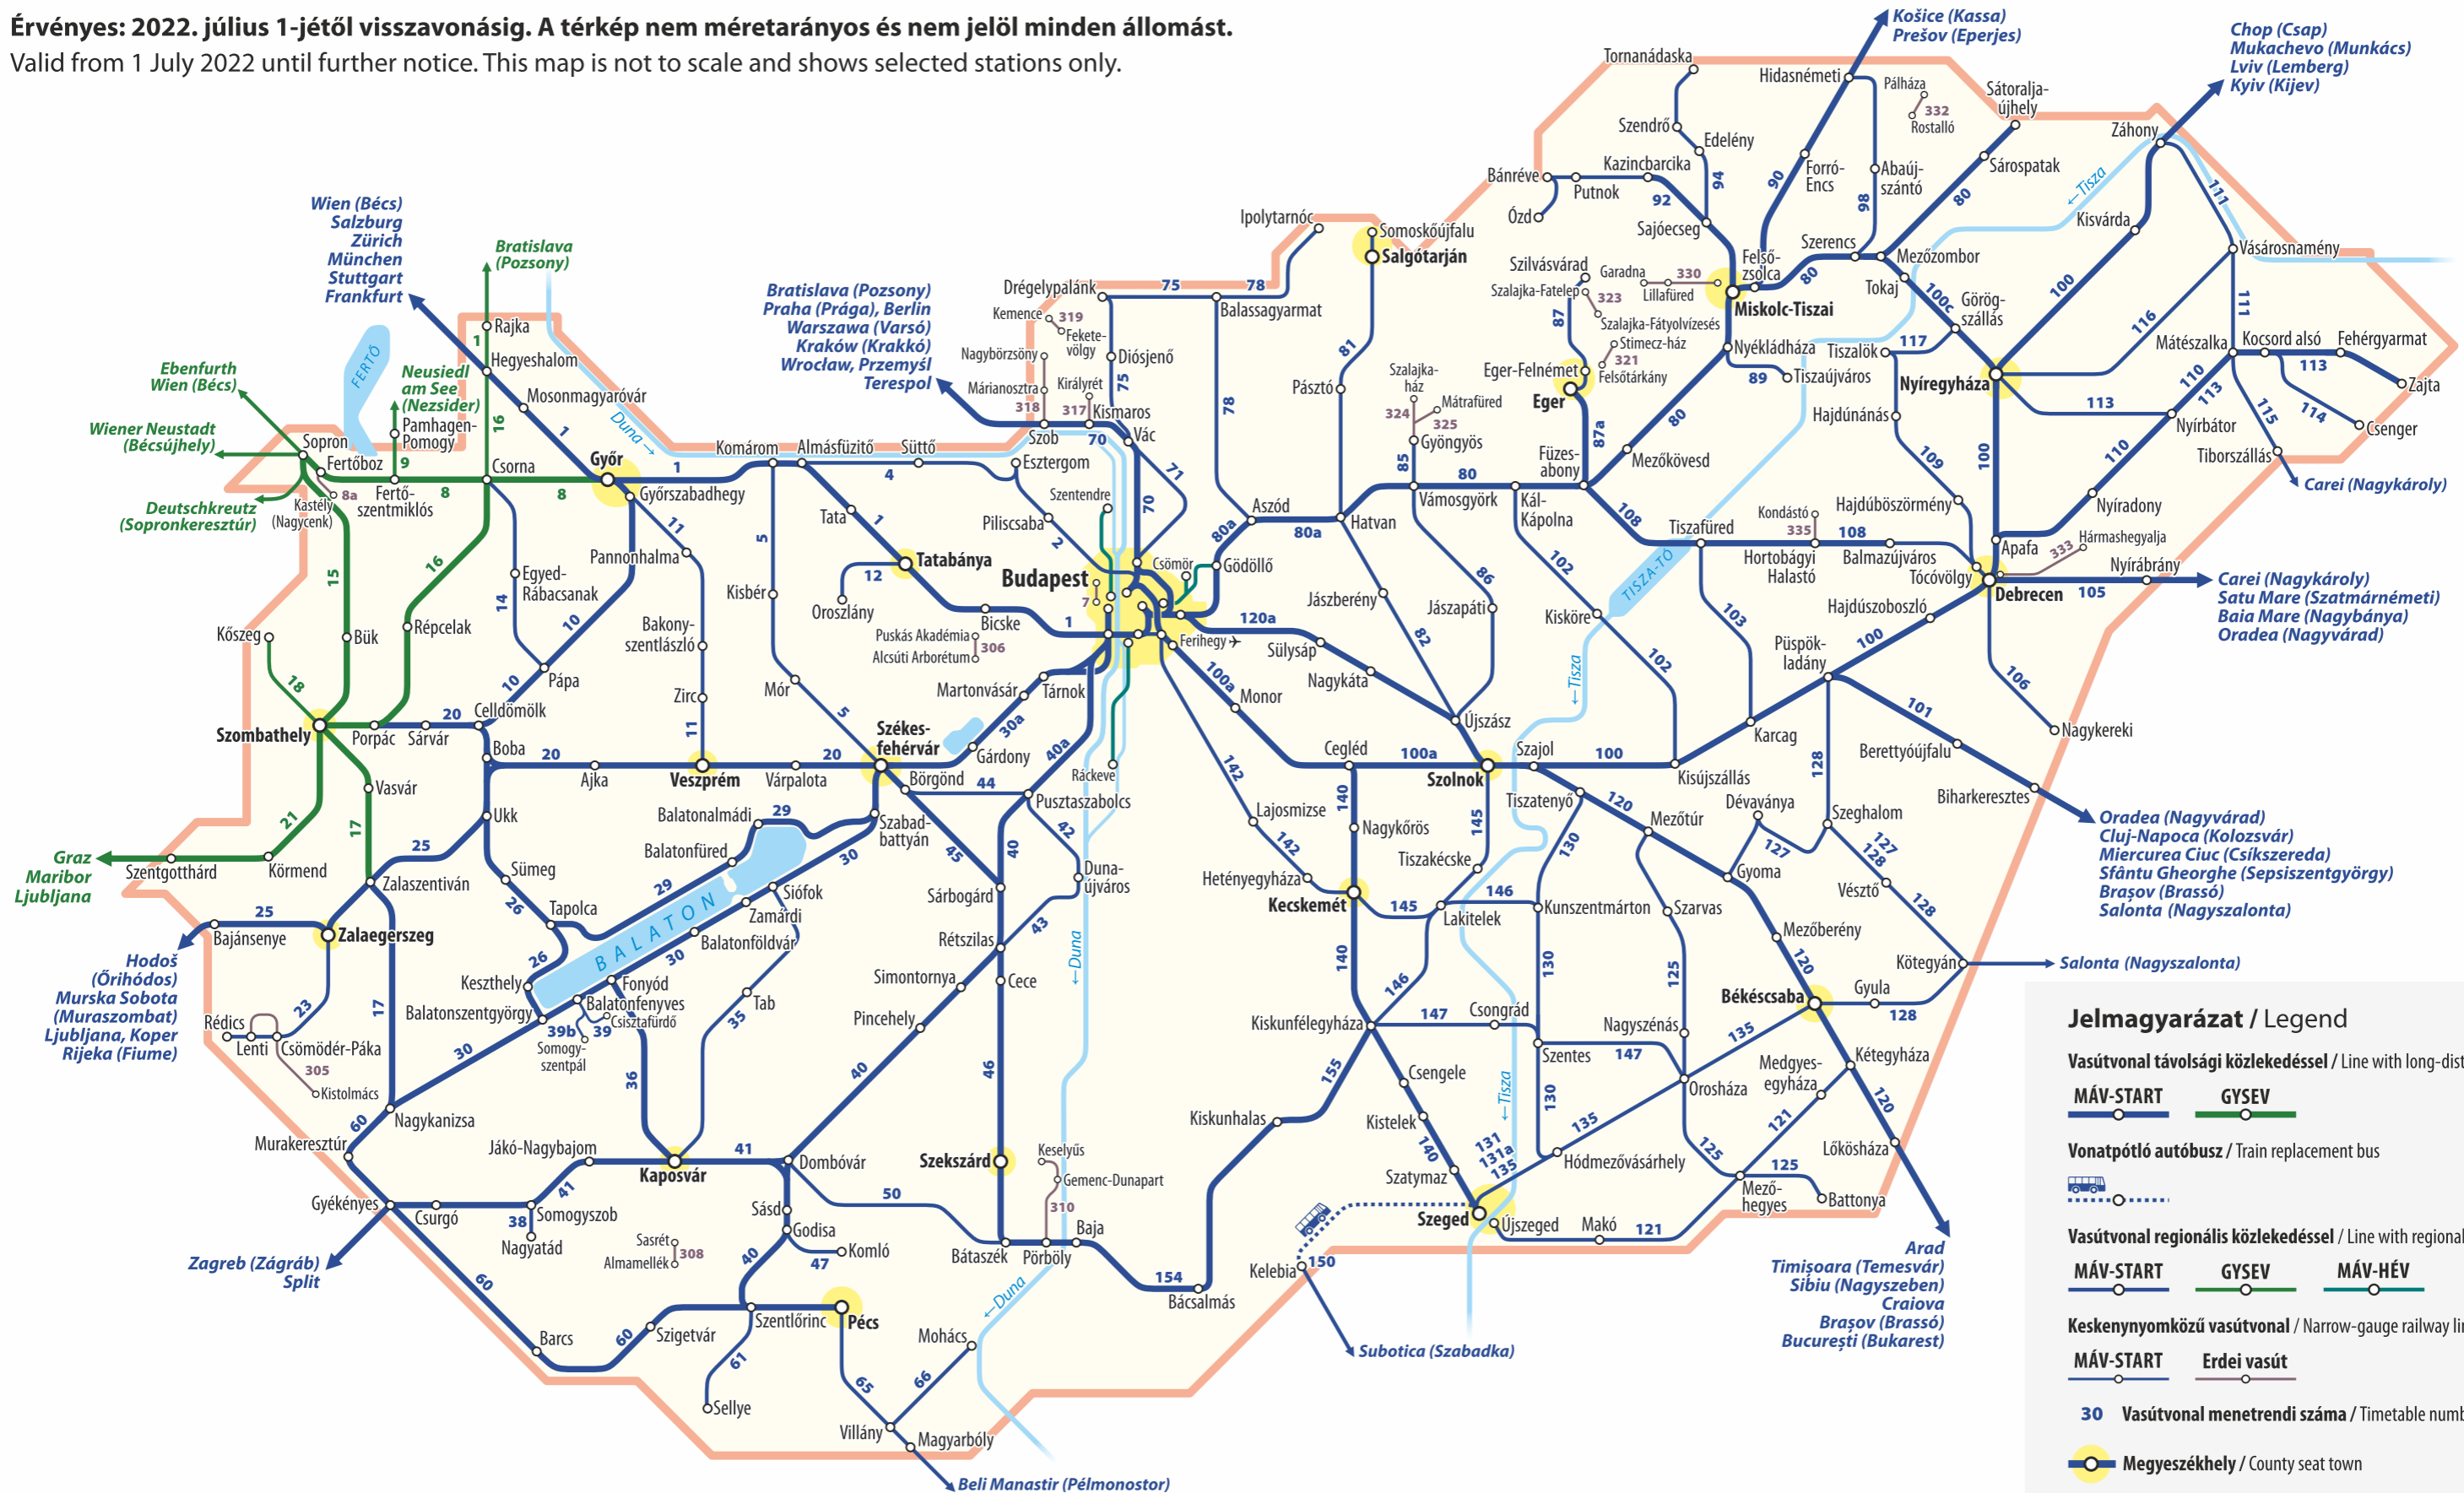

# Magyarország vasúti személyszállítási térképe

## Railway passenger transport map of Hungary

**Érvényes: 2022. július 1-jétől visszavonásig. A térkép nem méretarányos és nem jelöl minden állomást.**

Valid from 1 July 2022 until further notice. This map is not to scale and shows selected stations only.

### Jelmagyarázat / Legend

- Vasútvonal távolsági közlekedéssel / Line with long-distance traffic
  - MÁV-START
  - GYSEV
- Vonatpótló autóbusz / Train replacement bus
  - (Bus icon)
- Vasútvonal regionális közlekedéssel / Line with regional traffic
  - MÁV-START
  - GYSEV
  - MÁV-HÉV
- Keskenynyomközű vasútvonal / Narrow-gauge railway line
  - MÁV-START
  - Erdei vasút
- 30 Vasútvonal menetrendi száma / Timetable number of line
- Megyeszékhely / County seat town