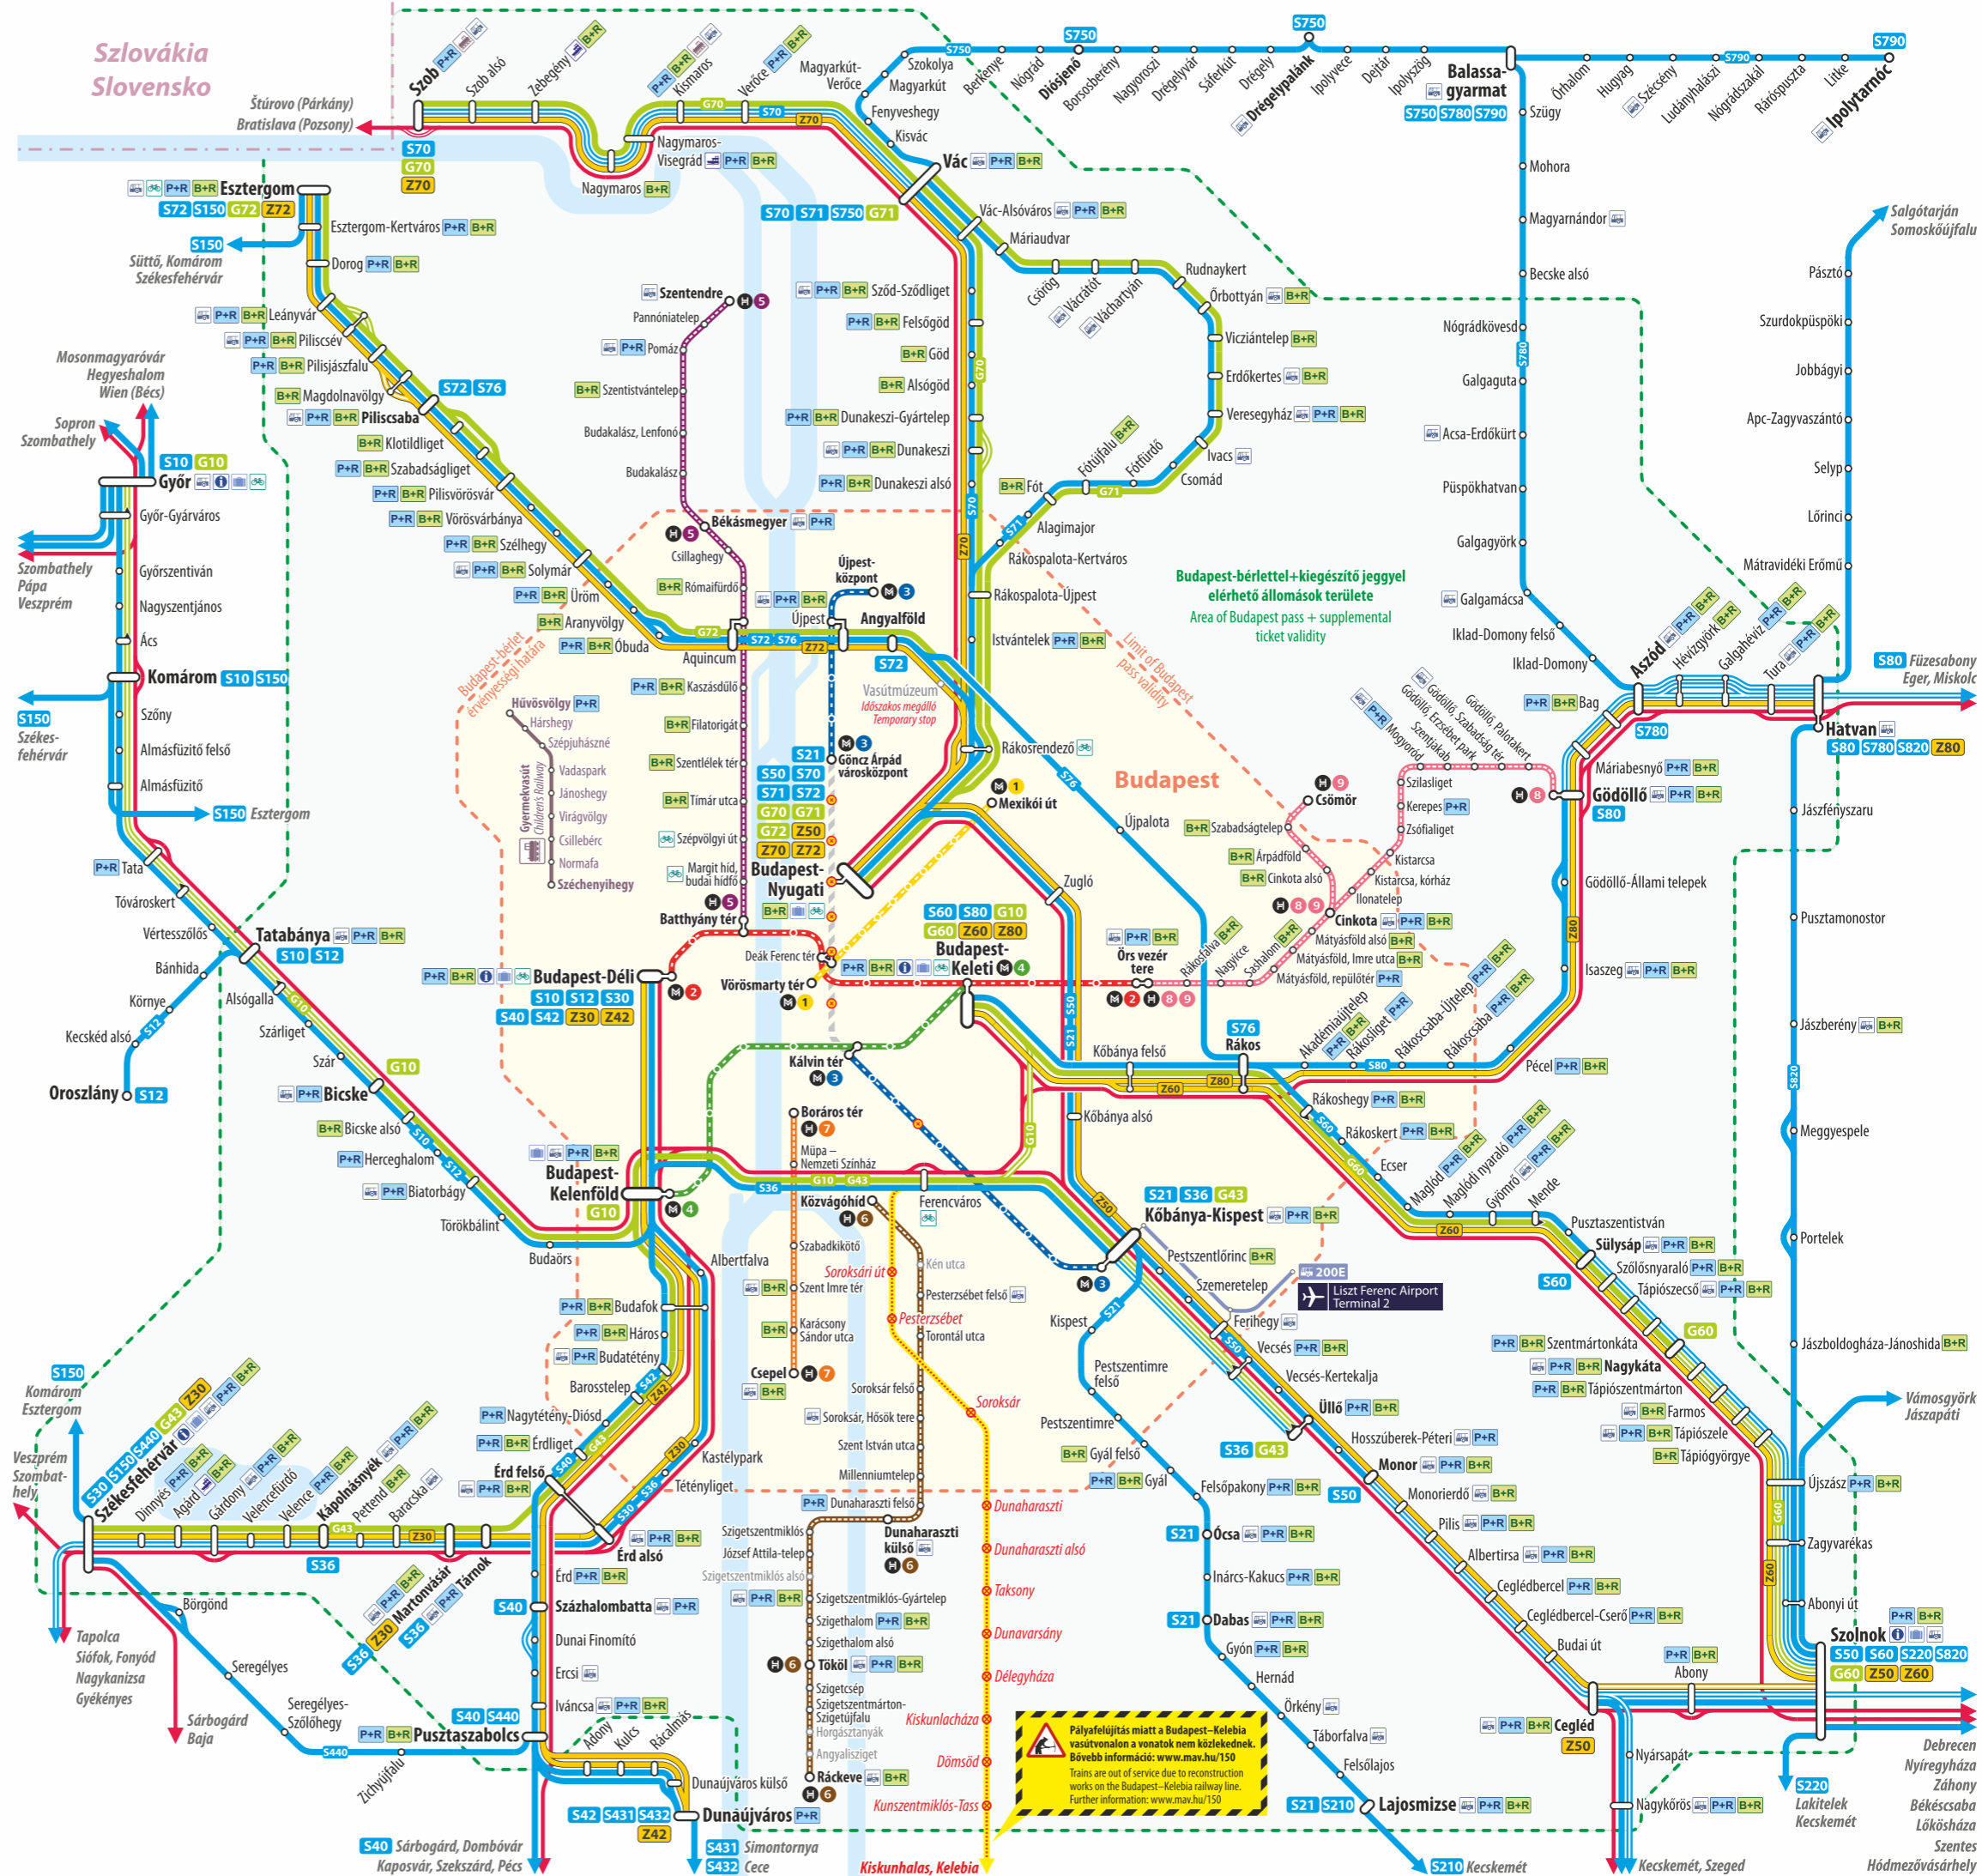

A térkép nem méretarányos és csak a vonatok többségére jellemző megállási rendeket jelöli.
This map is not to scale and shows the most frequent stopping patterns of trains only.

MÁV-START vasútvonalak / MÁV-START railway lines

- **S10** Személyvonat / Local train
- **G43** Gyorsított személyvonat / Semi-fast train
- **Z30** Zónázó vonat / Semi-express train
- **Távolsági vonat** / Long-distance train
- **A jelzett szakaszon csak a vonatok egy része közlekedik**
  Certain trains only
- **Felújítás alatt álló vasútvonal** / Railway line under reconstruction

MÁV-HÉV vonalak / MÁV-HÉV services

- **HÉV-vonal** / Suburban railway line

BKK vonalak / BKK services

- **Metróvonal** / Metro line
- **Felújítás alatt álló szakasz** / Section under reconstruction
- **Repülőtéri autóbusz** / Airport bus connection

MÁV-START ügyfélszolgálat / MÁV-START customer service

- **Csomagmegőrző** / Luggage lockers
- **Helyközi autóbusz** / Regional bus
- **Átkelőhajó** / Ferry
- **Közösségi kerékpár állomás** / Bikeshare station
- **Keskeny nyomközű vasút (különleges díjszabással)**
  Narrow-gauge railway (special fare)

- P+R **Parkoló** / Car park
- B+R **Kerékpárparkoló** / Bicycle parking rack

- **A Budapest-bérlet érvényességi területe** / Budapest Pass validity area
- **Budapest-bérlettel+kiegészítő jeggyel elérhető állomások területe**
  Area of Budapest pass + supplemental ticket validity

© MÁV-START / MUSZ. 2022.08.

➤ www.mavcsoport.hu
➤ +36 (1) 3 49 49 49

Pályafelújítás miatt a Budapest-Kelebia vasútvonalon a vonatok nem közlekednek. Bővebb információ: www.mav.hu/150
Trains are out of service due to reconstruction works on the Budapest-Kelebia railway line. Further information: www.mav.hu/150