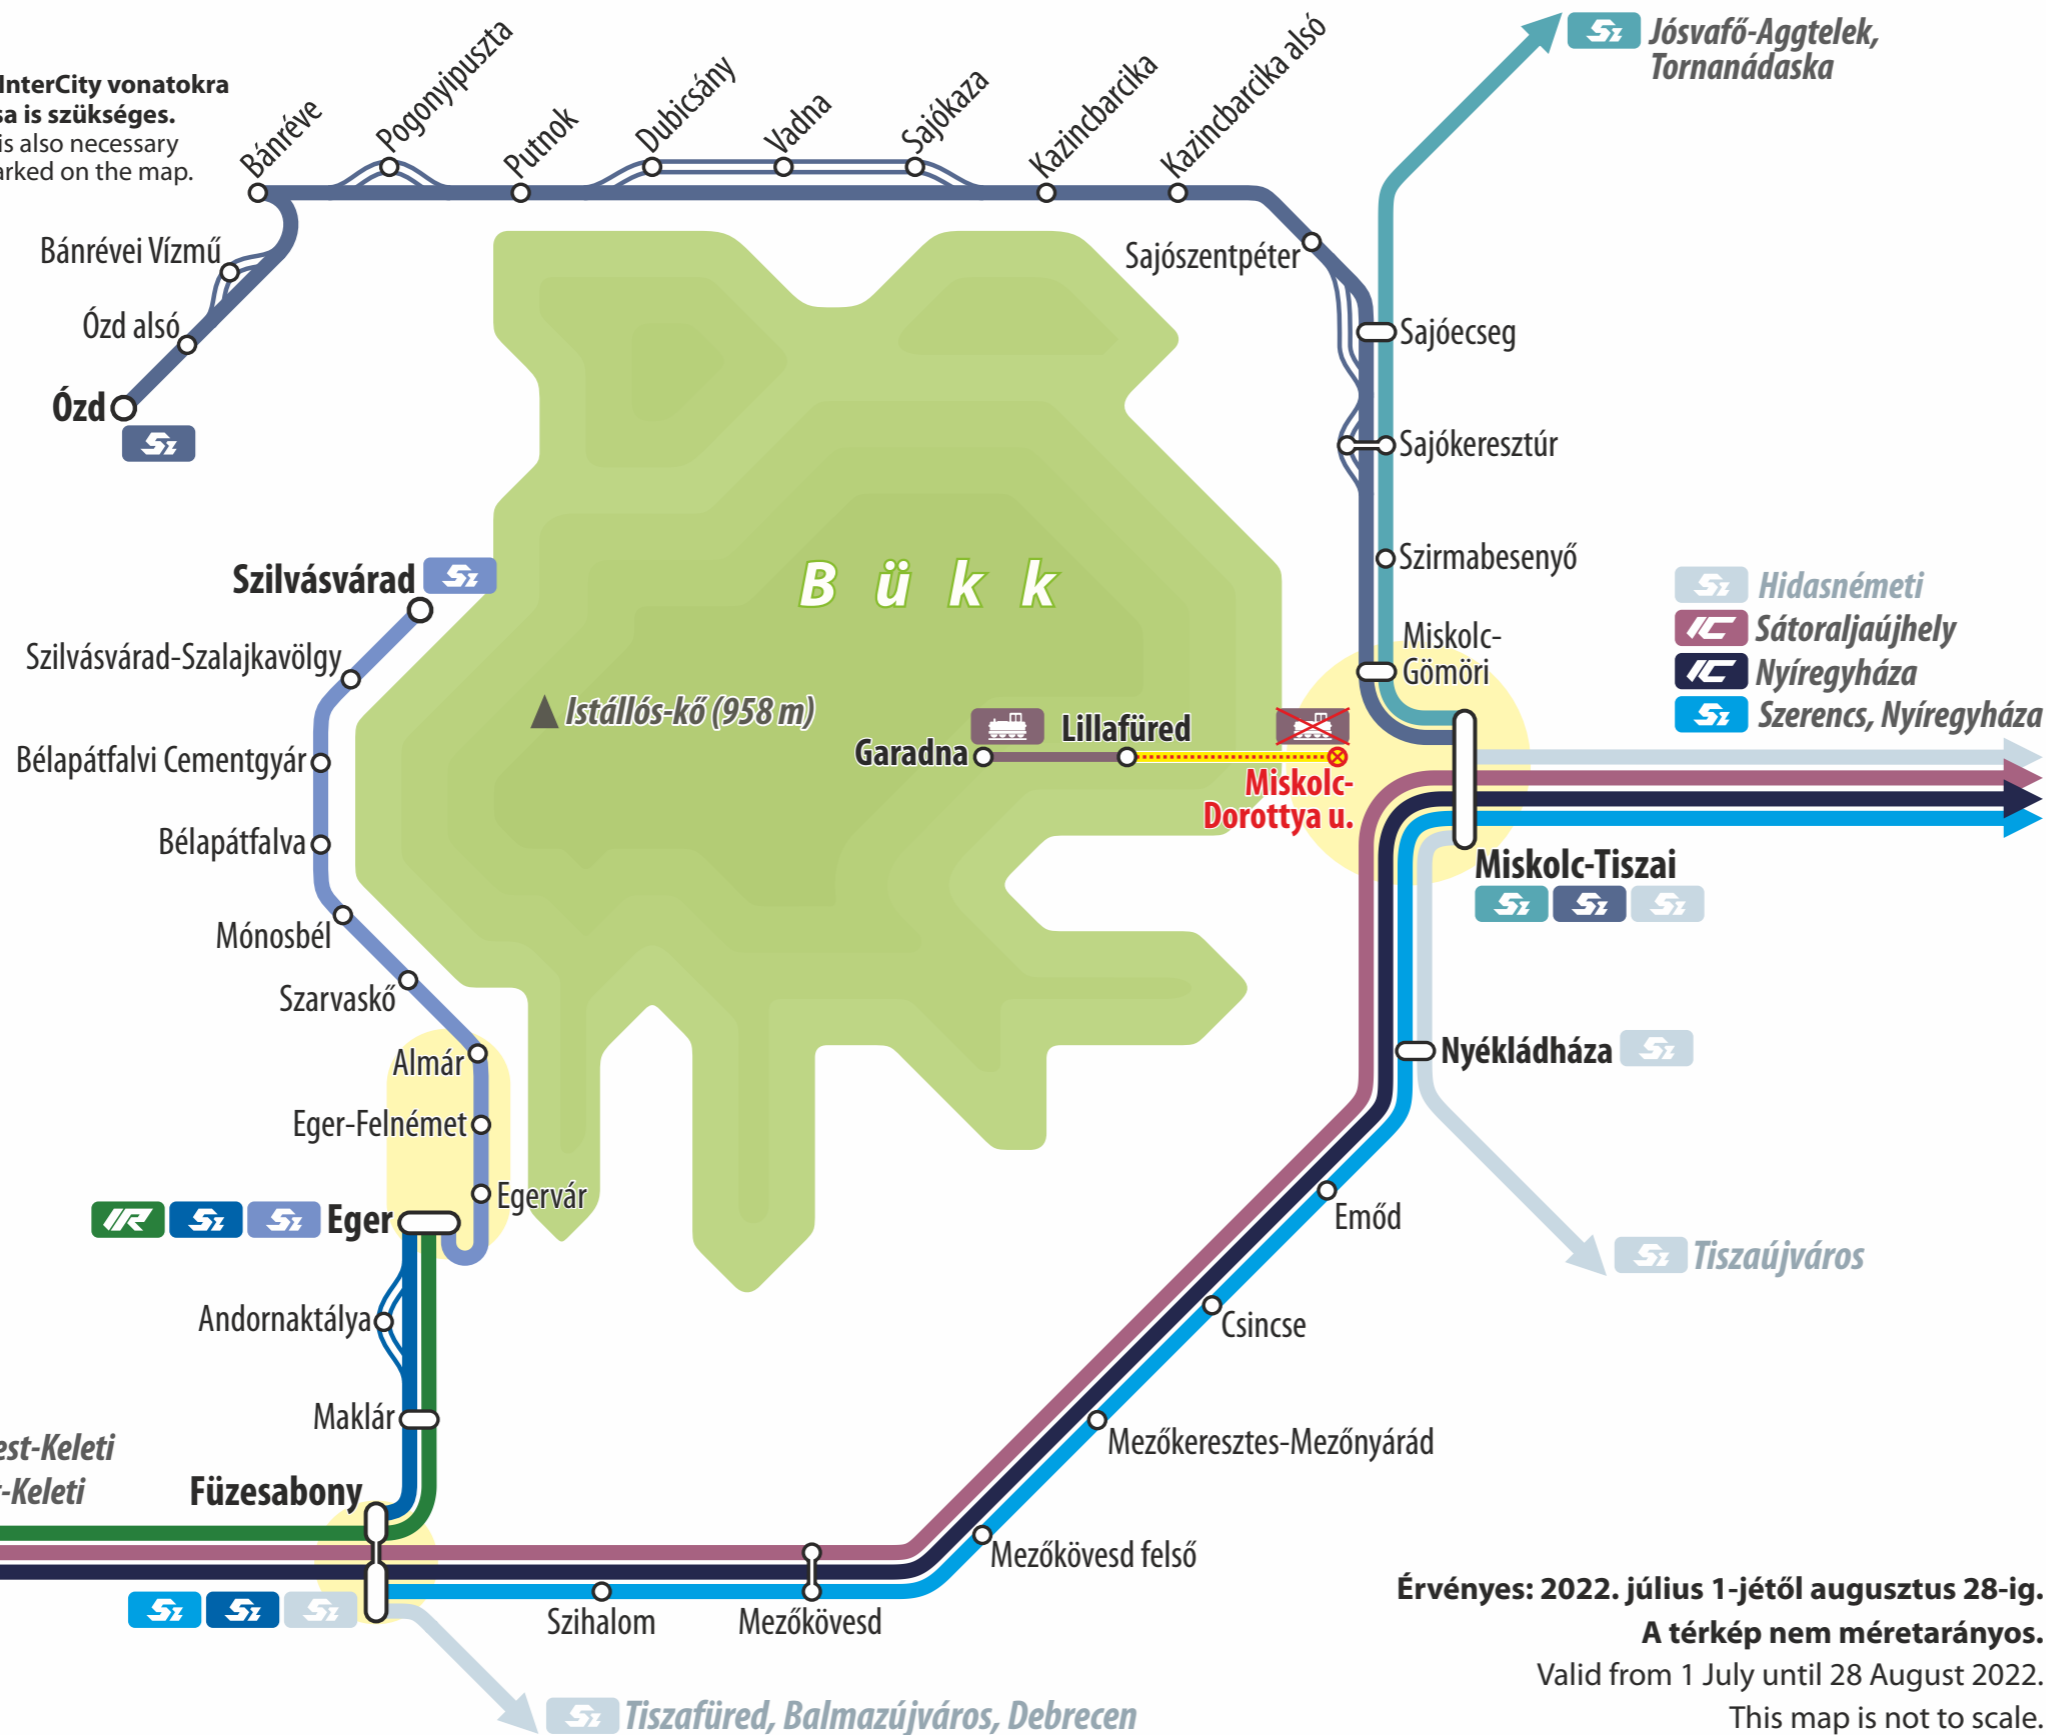

Bükk

Kerékpárszállítás vonaton | Bicycle transportation by train

A térképen feltüntetett InterCity vonatokra kerékpárhelyjegy váltása is szükséges. Bicycle place reservation is also necessary on the InterCity trains, marked on the map.

© MÁV-START / MUSZ. 2022.07.