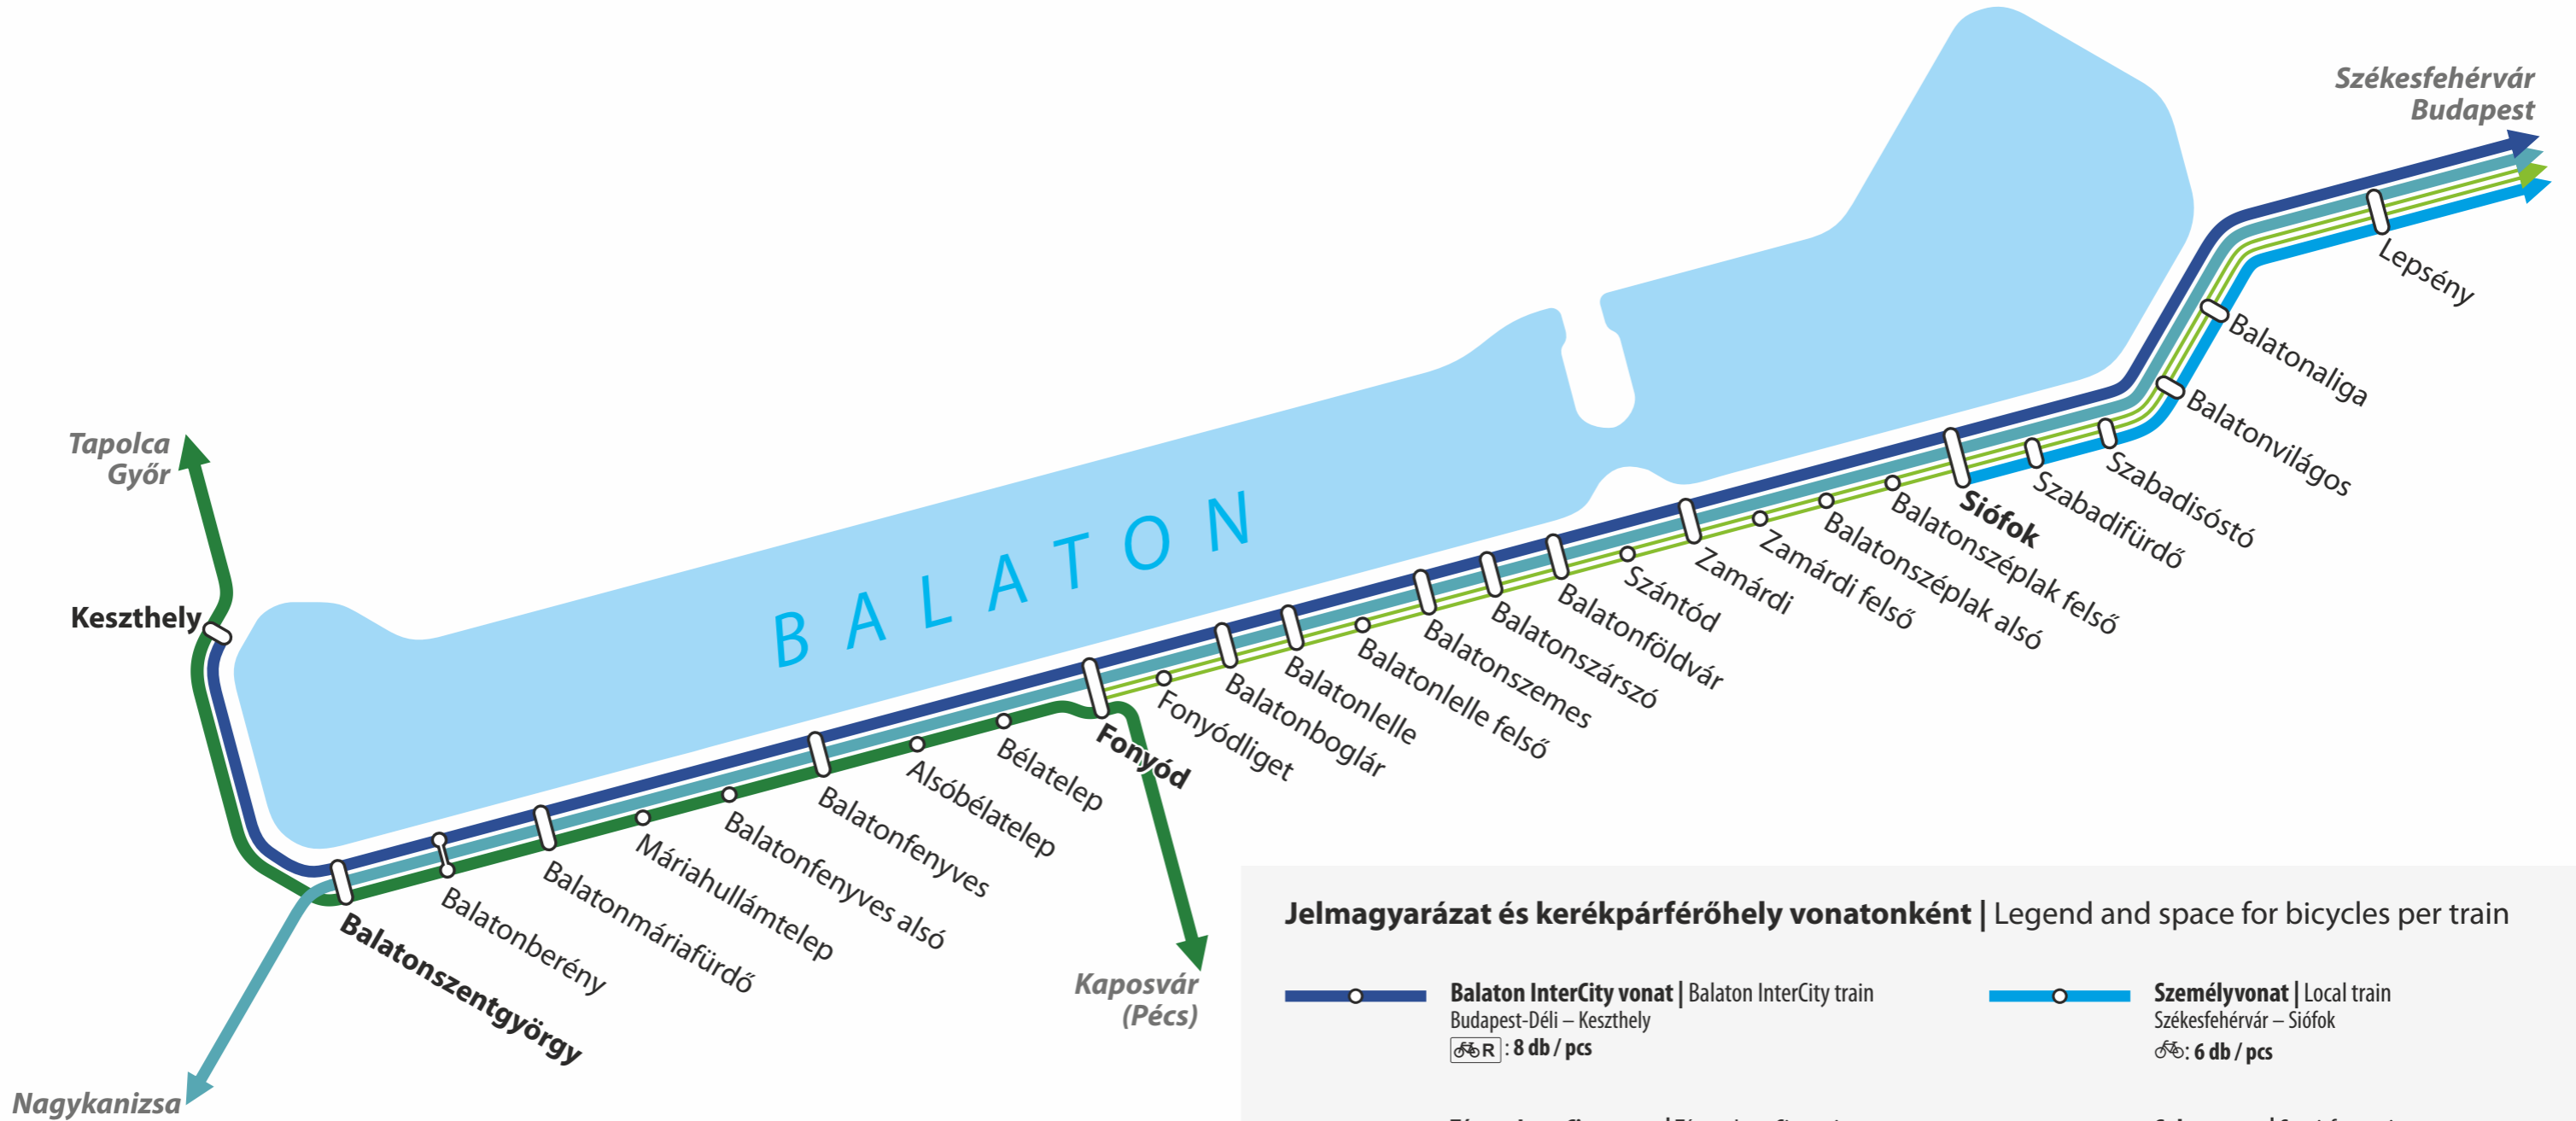

Balaton déli part | Lake Balaton south shore

Kerékpárszállítás vonaton | Bicycle transportation by train

Érvényes: 2021. december 12-től 2022. május 15-ig és szeptember 12-től december 10-ig. A térkép nem méretarányos.

Valid from 12 December 2021 to 15 May 2022 and from 12 September to 10 December 2022. This map is not to scale.

Jelmagyarázat és kerékpárférőhely vonatonként | Legend and space for bicycles per train

Balaton InterCity vonat | Balaton InterCity train
Budapest-Déli – Keszthely
🚲R: 8 db / pcs

Tópart InterCity vonat | Tópart InterCity train
Budapest-Déli – Nagykanizsa
🚲R: 8 db / pcs

Helikon InterRégió vonat | Helikon InterRegio train
Győr – Keszthely – Fonyód – Kaposvár (– Pécs)
🚲: 4-8 db / pcs

Személyvonat | Local train
Székesfehérvár – Siófok
🚲: 6 db / pcs

Sebesvonat | Semi-fast train
Budapest-Déli – Fonyód
🚲: 6 db / pcs

Közeledik: napi egy pár 04.02-től 05.15-ig és 09.12-től 11.01-ig hétfőn és ünnepnapokon
On pair of trains, running from 02.04 to 15.05 and from 12.09 to 01.11 on weekends and public holidays