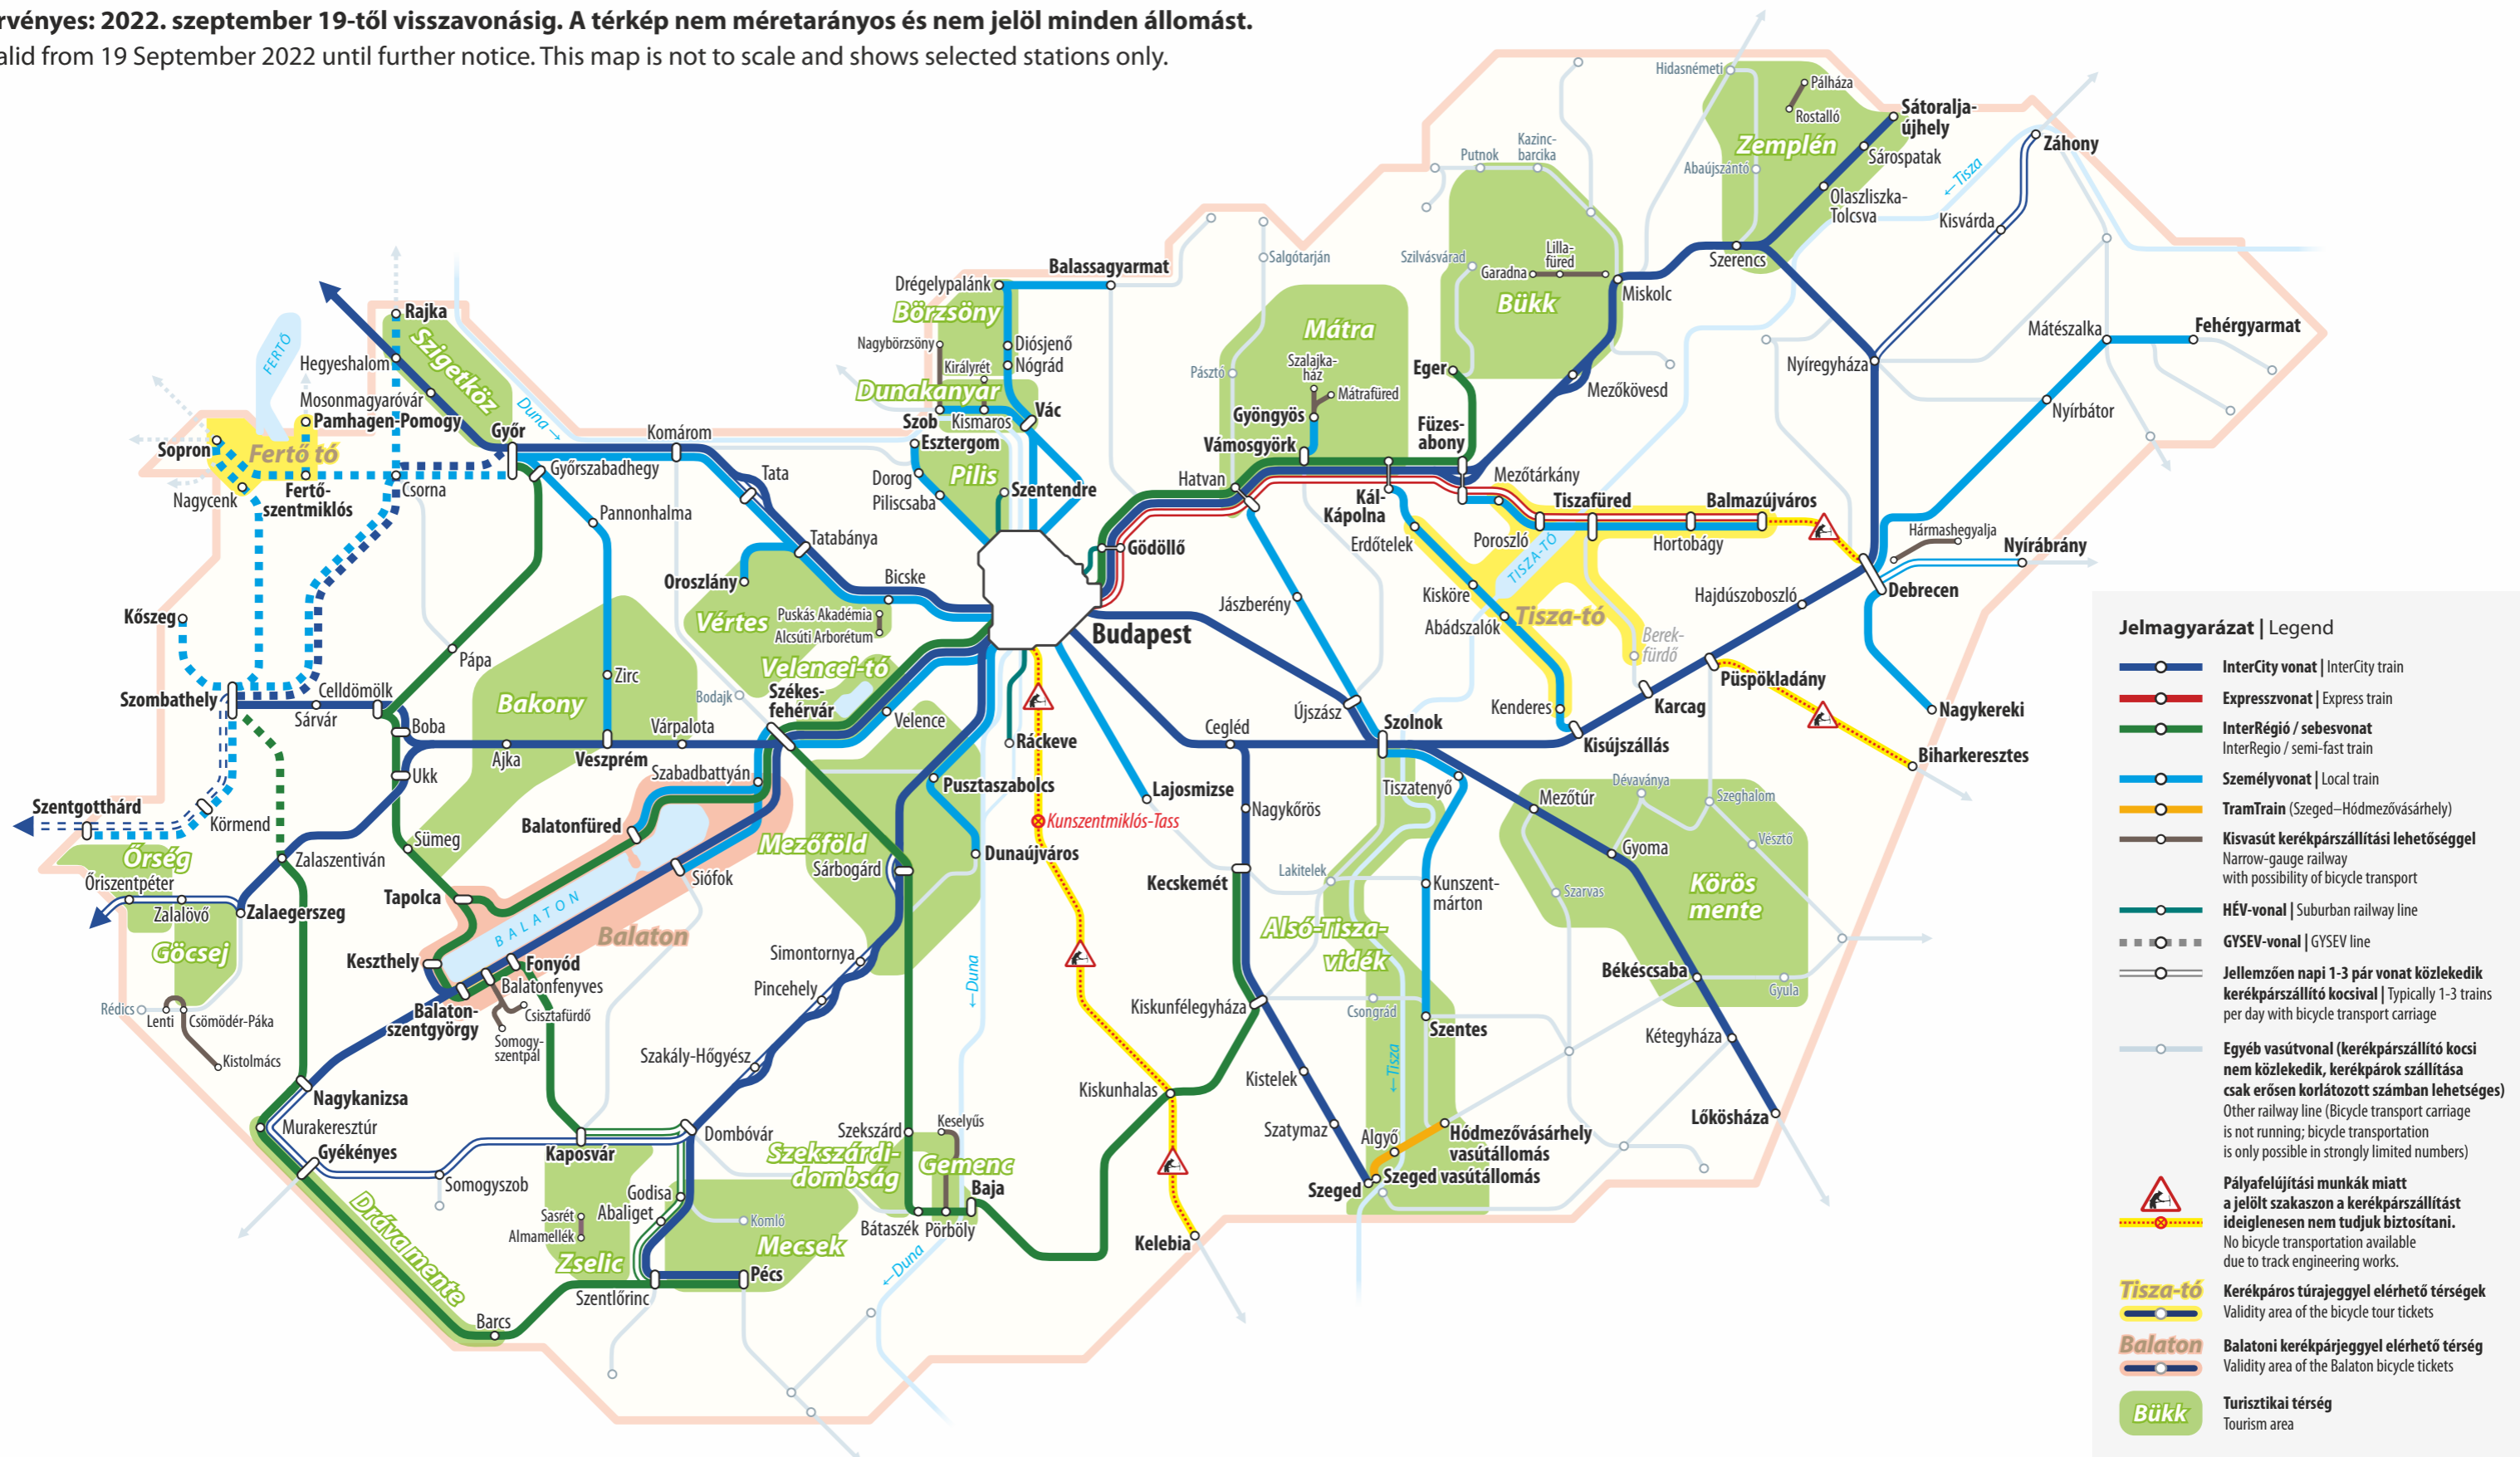

Kerékpárszállítási lehetőségek egyes magyarországi úti célokhoz

Bicycle transport possibilities to major travel destinations in Hungary

Érvényes: 2022. szeptember 19-től visszavonásig. A térkép nem méretarányos és nem jelöl minden állomást.

Valid from 19 September 2022 until further notice. This map is not to scale and shows selected stations only.

© MÁV-START / MUSZ. 2022.09.