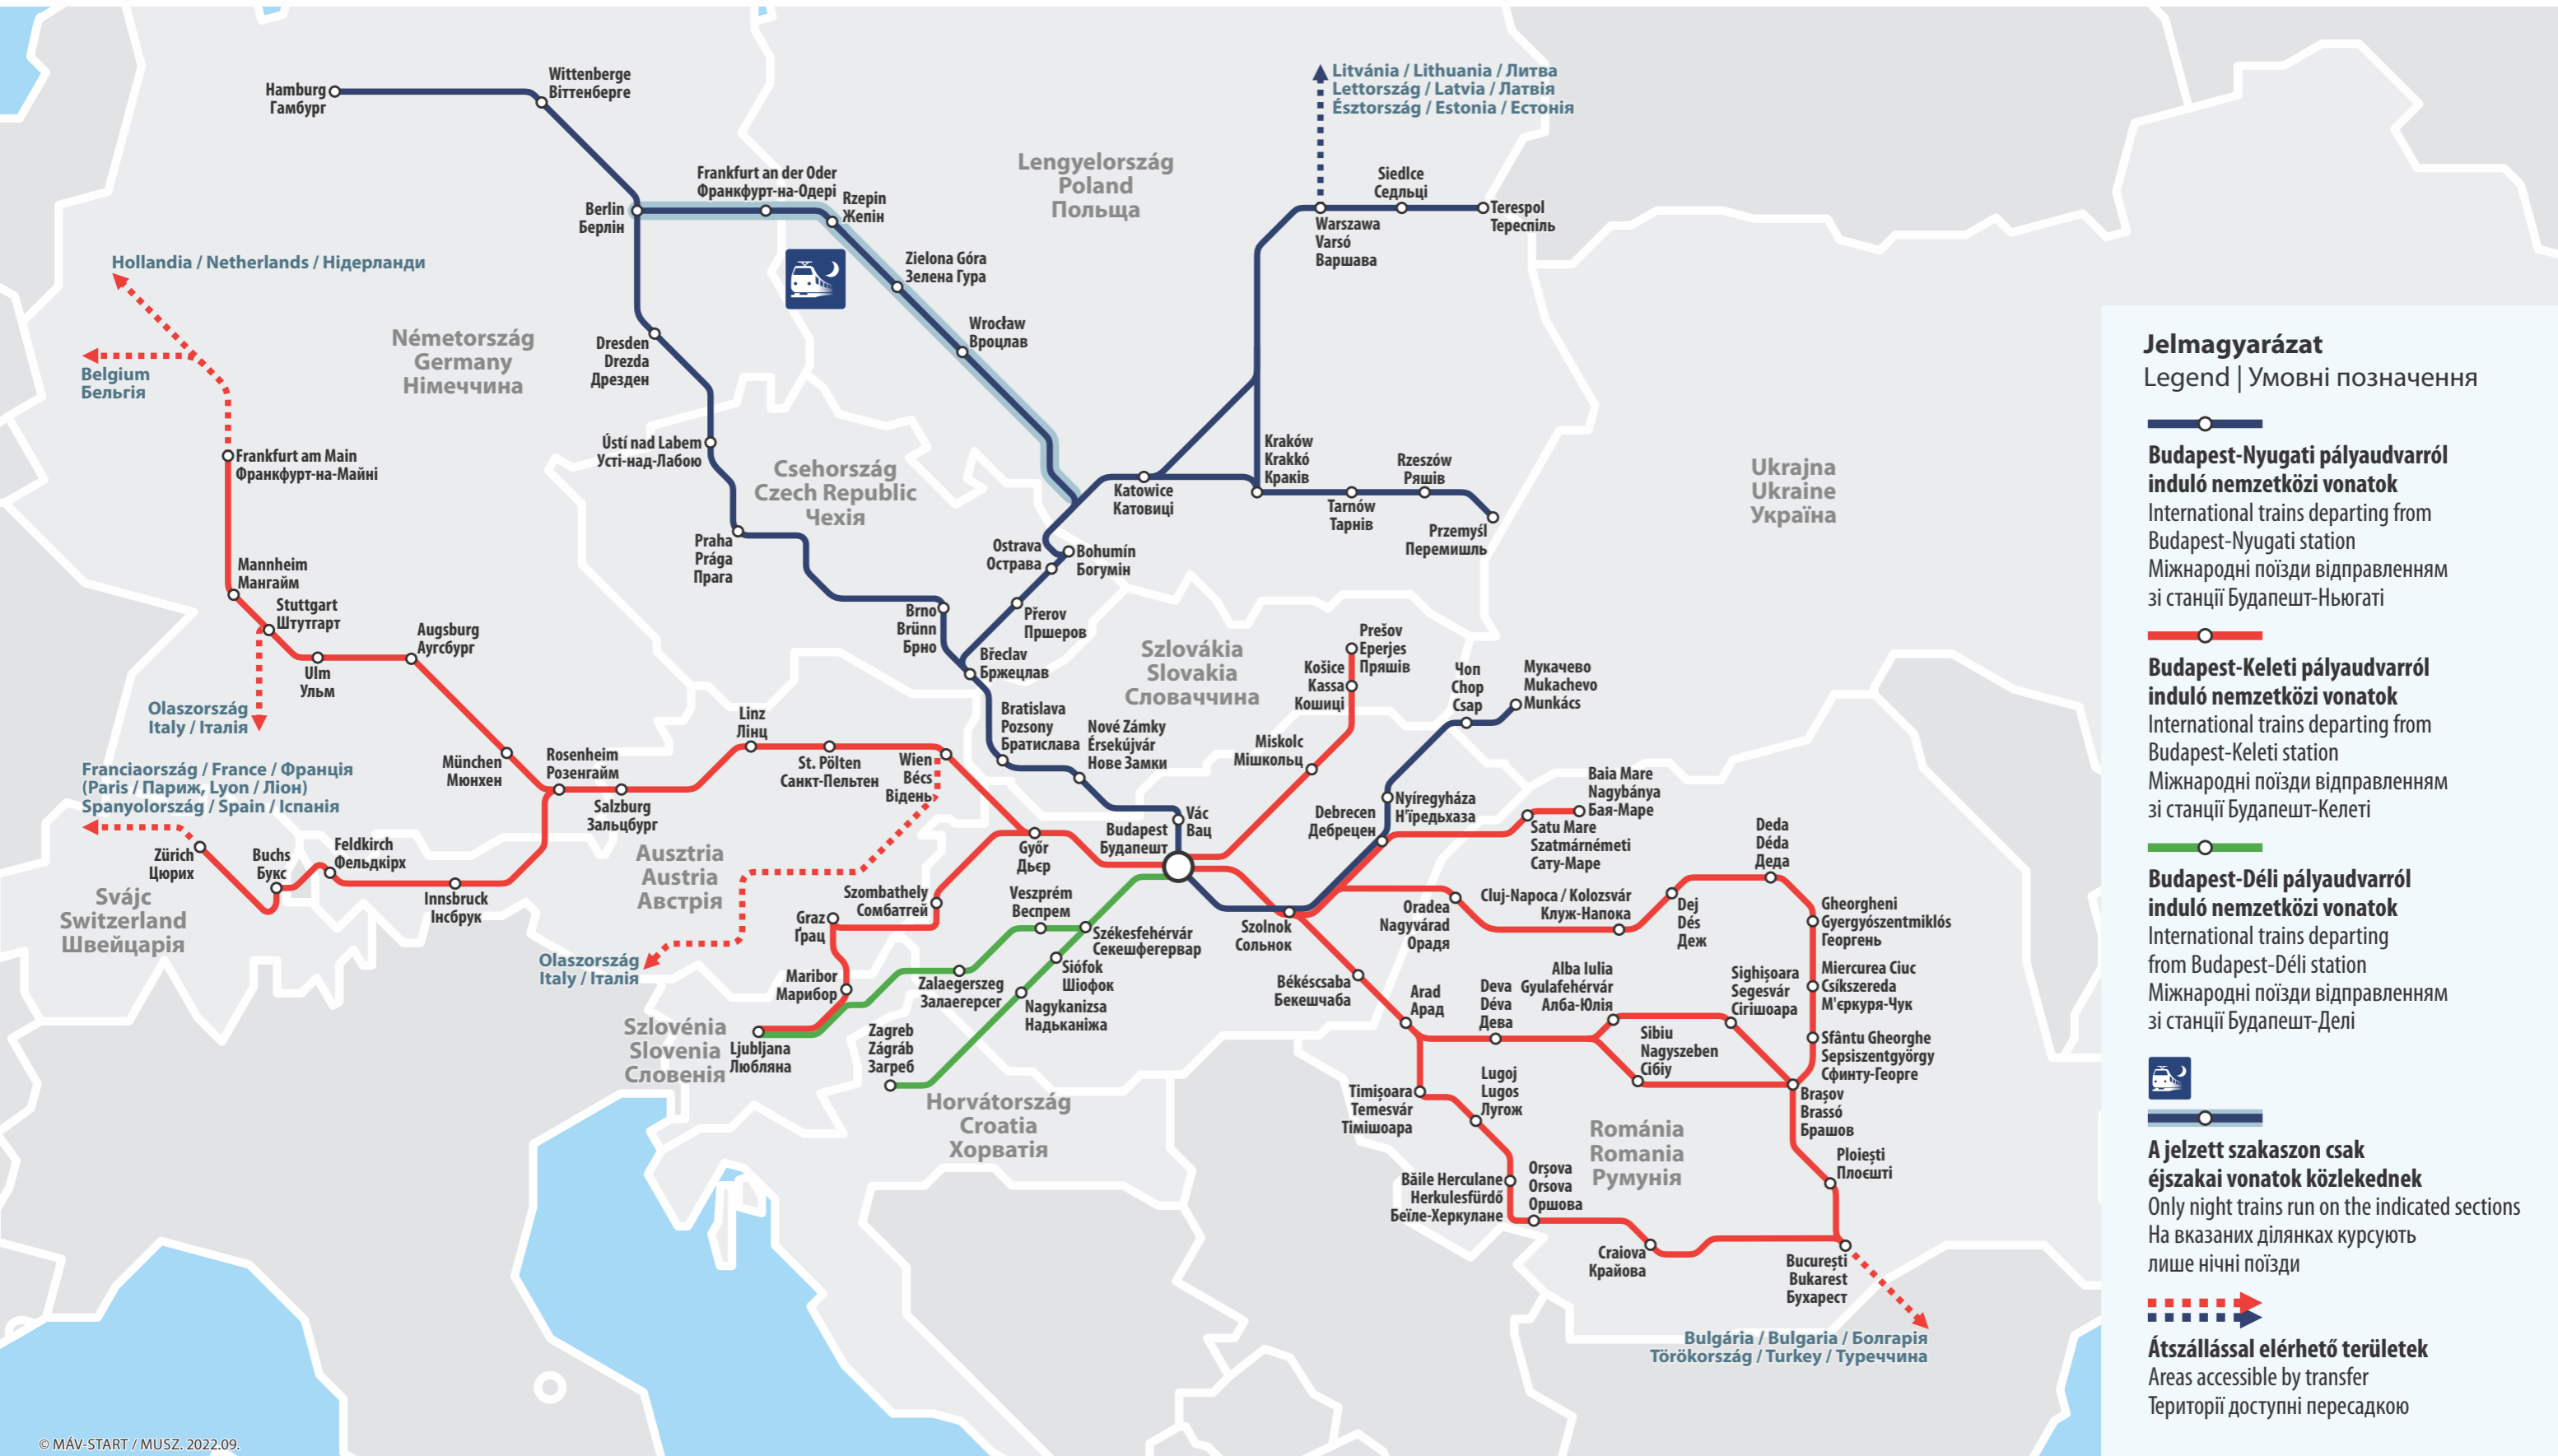

Nemzetközi vasúti összeköttetések Budapestről

International railway connections from Budapest | Міжнародні сполучення від Будапешта

Jelmagyarázat

Legend | Умовні позначення

- Blue line:** Budapest-Nyugati pályaudvarról induló nemzetközi vonatok
International trains departing from Budapest-Nyugati station
Міжнародні поїзди відправленням зі станції Будапешт-Ньюгати
- Red line:** Budapest-Keleti pályaudvarról induló nemzetközi vonatok
International trains departing from Budapest-Keleti station
Міжнародні поїзди відправленням зі станції Будапешт-Келети
- Green line:** Budapest-Déli pályaudvarról induló nemzetközi vonatok
International trains departing from Budapest-Déli station
Міжнародні поїзди відправленням зі станції Будапешт-Делі
- Blue dashed line:** A jelzett szakaszon csak éjszakai vonatok közlekednek
Only night trains run on the indicated sections
На вказаних ділянках курсують лише нічні поїзди
- Red dashed line:** Átszállással elérhető területek
Areas accessible by transfer
Території доступні пересадкою

© MÁV-START / MUSZ. 2022.09.