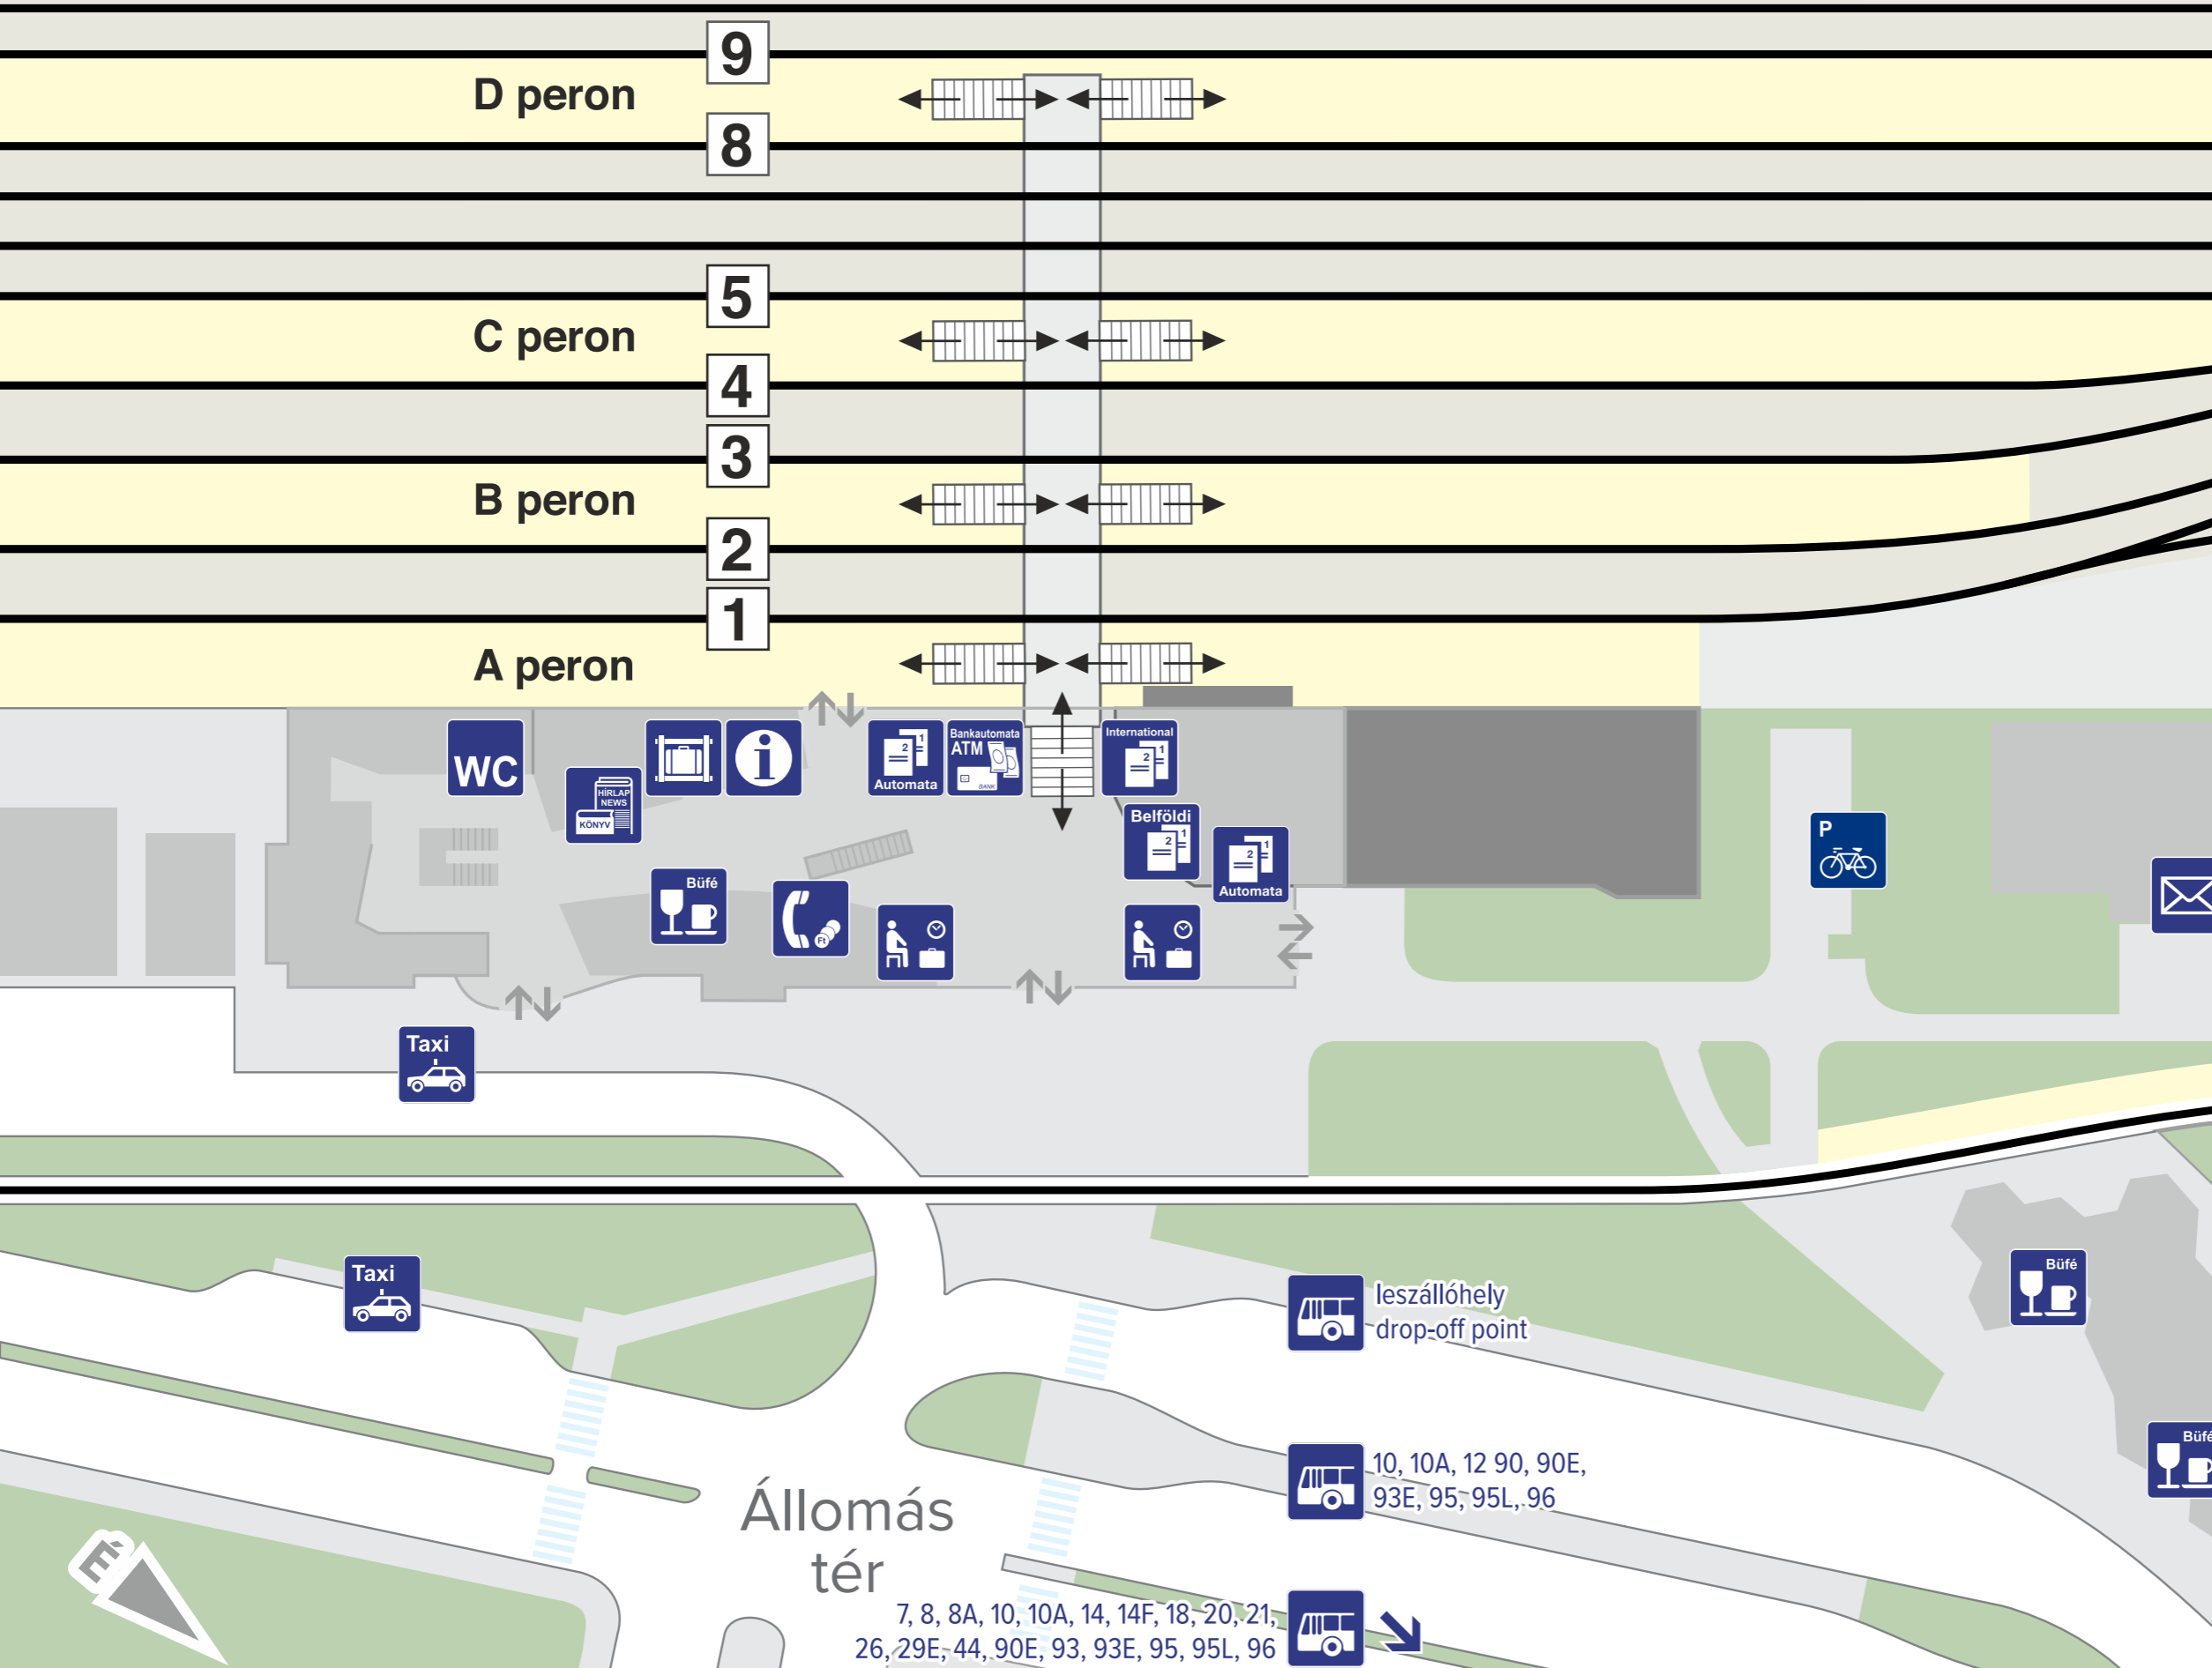

Nyíregyháza

Jelmagyarázat Legend

- belföldi jegypénztár
domestic ticket office
- nemzetközi jegypénztár
international ticket office
- jegyértékesítő automata
ticket vending machine
- ügyfélszolgálat
customer service
- váróterem
waiting hall
- mosdó
toilet
- kerékpártároló
bicycle parking
- autóbusz megállóhely
bus stop
- taxiállomás
taxi station
- P+R parkoló
P+R car parking
- újságos
newspaper
- büfé
buffet
- csomagmegőrző
luggage storage
- nyilvános telefon
payphone

2207

Állomás tér

7, 8, 8A, 10, 10A, 14, 14F, 18, 20, 21, 26, 29E, 44, 90E, 93, 93E, 95, 95L, 96

10, 10A, 12 90, 90E, 93E, 95, 95L, 96