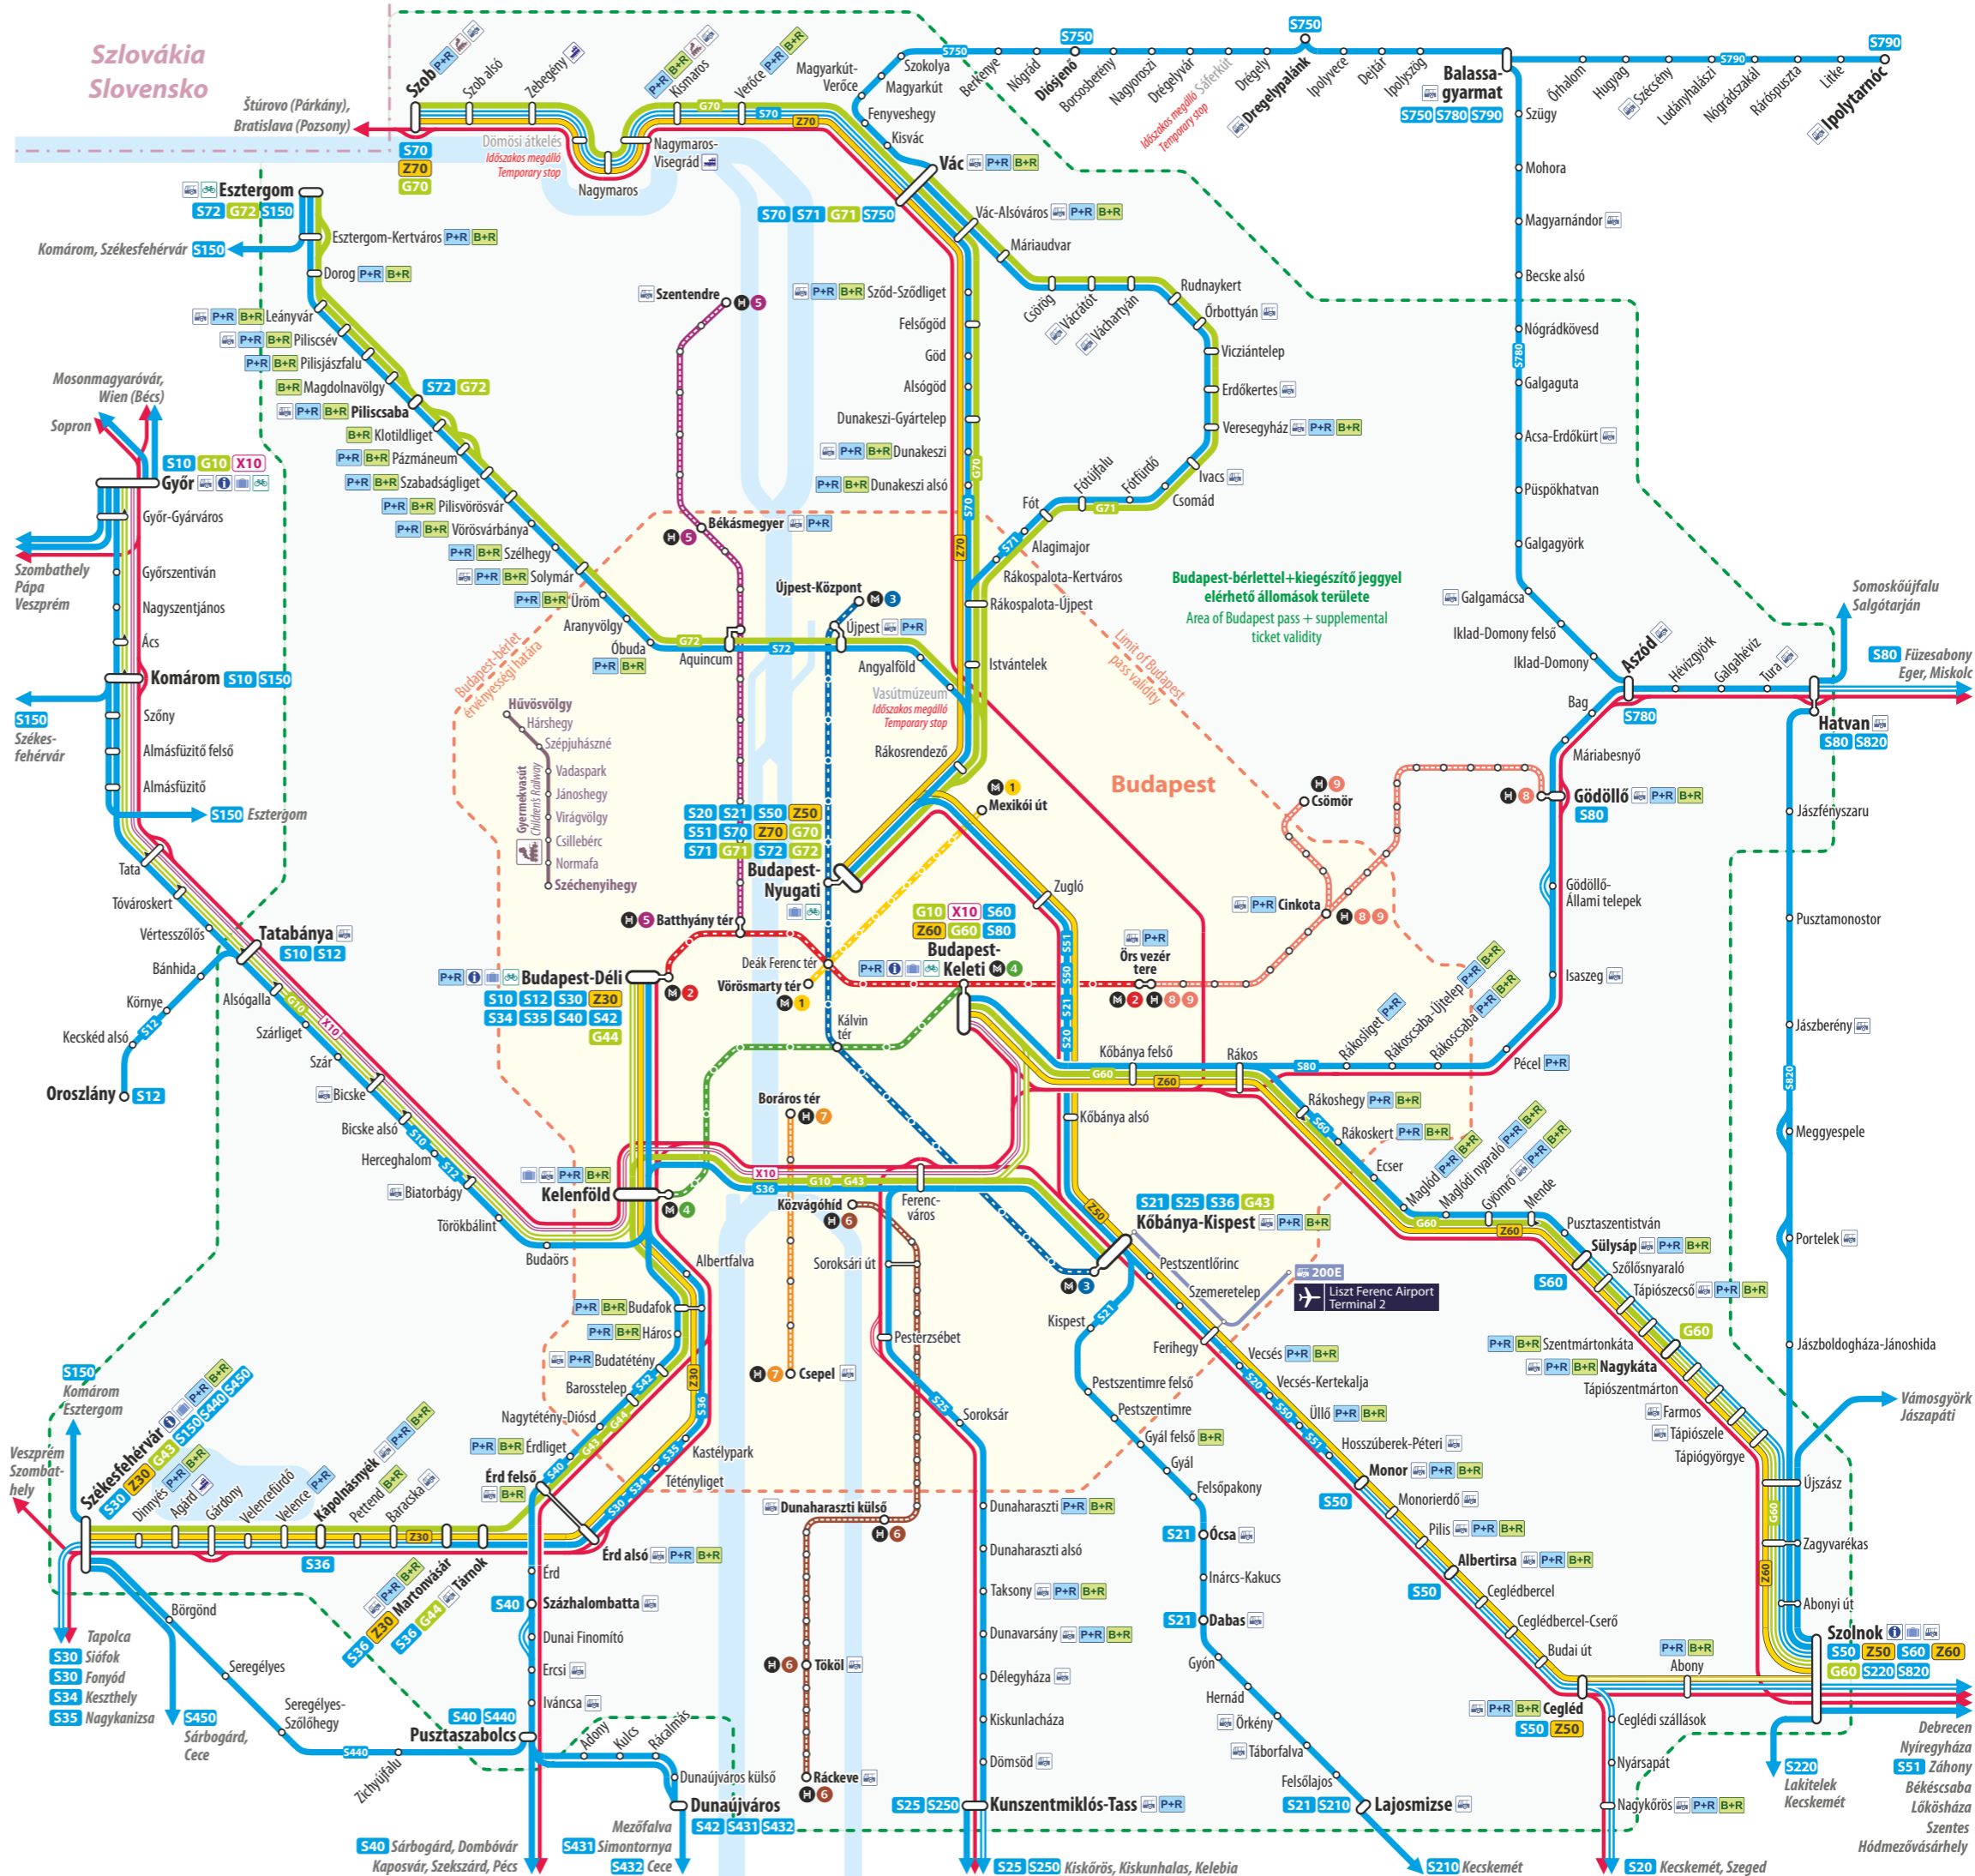

Érvényes: 2016. december 11-től visszavonásig
Valid from 11th December 2016 until further notice

A térkép nem méretarányos és csak a vonatok többségére jellemző megállási rendeket jelöli.
This map is not to scale and shows the most frequent stopping patterns of trains only.

MÁV-START vasútvonalak / MÁV-START railway lines

- **S10** Személyvonat / Local train
- **G43** Gyorsított személyvonat / Semi-fast train
- **Z30** Zónázó vonat / Semi-express train
- **X10** Expresszvonat / Expresstrain
- **Távolsági vonat** / Long distance train
- **A jelzett szakaszon csak a vonatok egy része közlekedik**
  Certain trains only

BHÉV vonalak / BHÉV services

- **Hívonal** / Suburban Railway line

BKK vonalak / BKK services

- **Metróvonal** / Metro line
- **Repülőtéri autóbusz** / Airport bus connection

MÁV-START ügyfélszolgálat / MÁV-START customer center

- **Csomagmegőrző** / Luggage lockers
- **Helyközi autóbusz** / Regional bus
- **Átkelőhajó** / Ferry
- **Közösségi kerékpár állomás** / Bikeshare station
- **Kisvasút** (különleges díjszabással)
  Narrow-gauge railway (special fare)
- **Parkoló** / Car parking
- **Kerékpárparkoló** / Bicycle parking
- **A Budapest-bérlet érvényességi területe** / Budapest Pass validity area
- **Budapest-bérlettel+kiegészítő jeggyel elérhető állomások területe**
  Area of Budapest pass + supplemental ticket validity

© MÁV-START / UMSZ. 2016.10., 10-166-15

➤ www.mavcsoport.hu
➤ +36 (1) 3 49 49 49

Debrecen
Nyíregyháza
Záhony
Békéscsaba
Lőkősháza
Szentés
Hódmezővásárhely