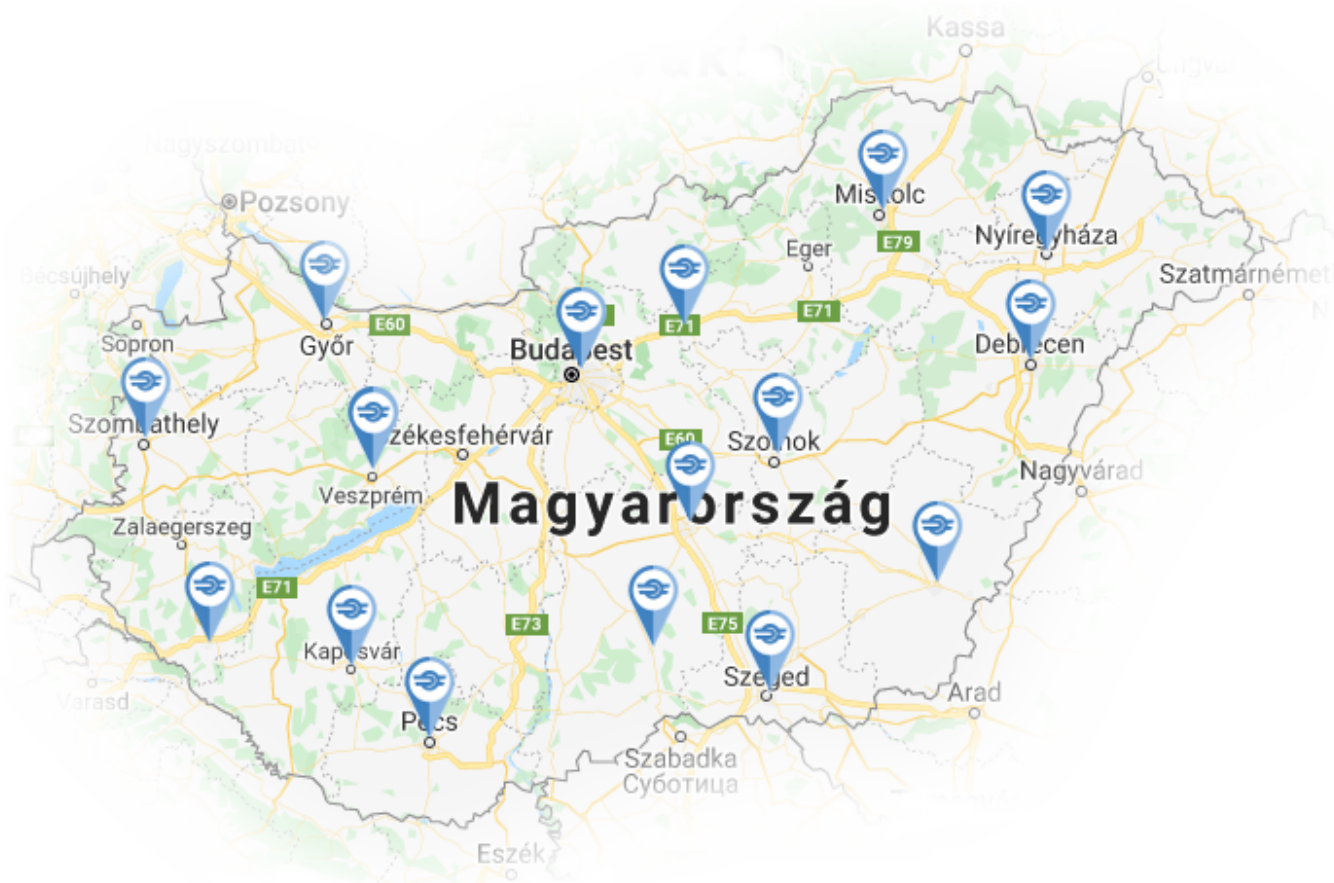

## Országos vasúti értékesítői hálózat

**Az alábbi elérhetőségeken veheti fel a kapcsolatot vasúti utazásszervező kollégáinkkal:**

Székhely	Telefonszám	Csoportos utazási igénybejelentő űrlap
<a href="#">Budapest</a> [1]	<a href="#">budapesti elérhetőségek</a> [2]	<a href="https://mavcsoport.hu/csoportos_utazas">mavcsoport.hu/csoportos_utazas</a> [3]
Békéscsaba	+36 30 497 3851	
Debrecen	+36 30 237 3326	
Győr	+36 30 497 3070	
Hatvan	+36 30 407 31 89	
Kaposvár	+36 30 497 3518	
Kecskemét	+36 30 497 2720	
Kiskunhalas	+36 30 497 2770	
Miskolc	+36 30 497 3261	
Nagykanizsa	+36 30 497 3514	
Nyíregyháza	+36 30 392 4917	
Pécs	+36 30 497 3832	
Szeged	+36 30 497 2735	
Székesfehérvár	+36 30 263 6373	
Szolnok	+36 30 235 7508	
Szombathely	+36 30 497 3409	
Veszprém	+36 30 497 3412	

Térképünkön az utazó csoport székhelyéhez legközelebbi utazásszervező kollégánkat is megkeresheti a kis ikonra kattintva.

Csoportos utazási szándékát [honlapunkon bejelentheti](#) [4].

**Forrás:** <https://www.mavcsoport.hu/mav-szemelyszallitas/szolgáltatások/csoportos-utazas/belfold/orszagos-ertekesitoi-halozat>