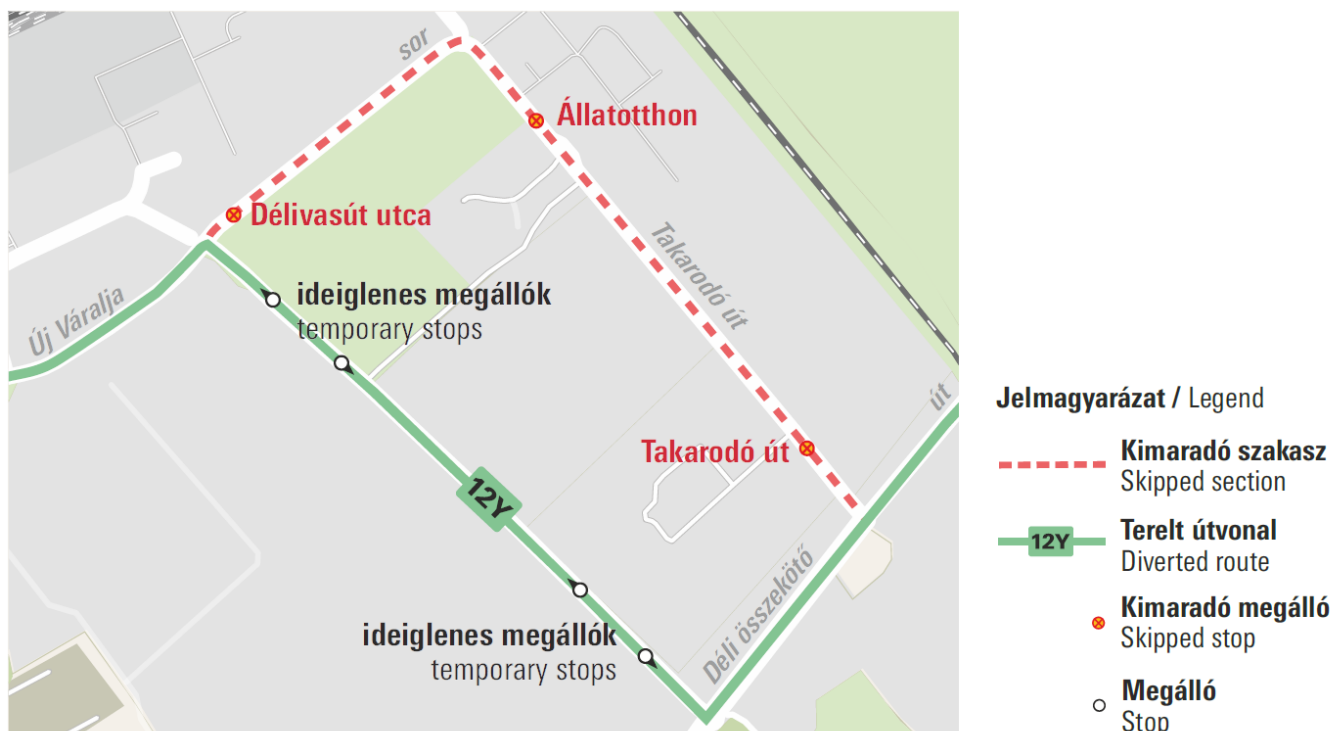

Székesfehérvár – június 11-étől ideiglenes forgalmi változás

2026. május 29. péntek, 14.28 / Utolsó módosítás: 2026. június 3. szerda, 14.45

2026. június 11-étől (csütörtöktől) 26-áig (péntekig) rendezvény miatt a 12Y járatok terelt útvonalon közlekednek, a Takarodó úton lévő megállókat nem érintik.

12Y Fecskepart lakótelep  Babér utca

Kimaradó megállóhelyek:

- Délivasút utca
- Állatotthon
- Takarodó út

Ideiglenes megállók:

- Az Új Váralja sort és a Déli összekötő utat összekötő úton.

Forrás: <https://www.mavcsoport.hu/mavinform/szekesfehervar-junius-11-etol-ideiglenes-forgalmi-valtozas>