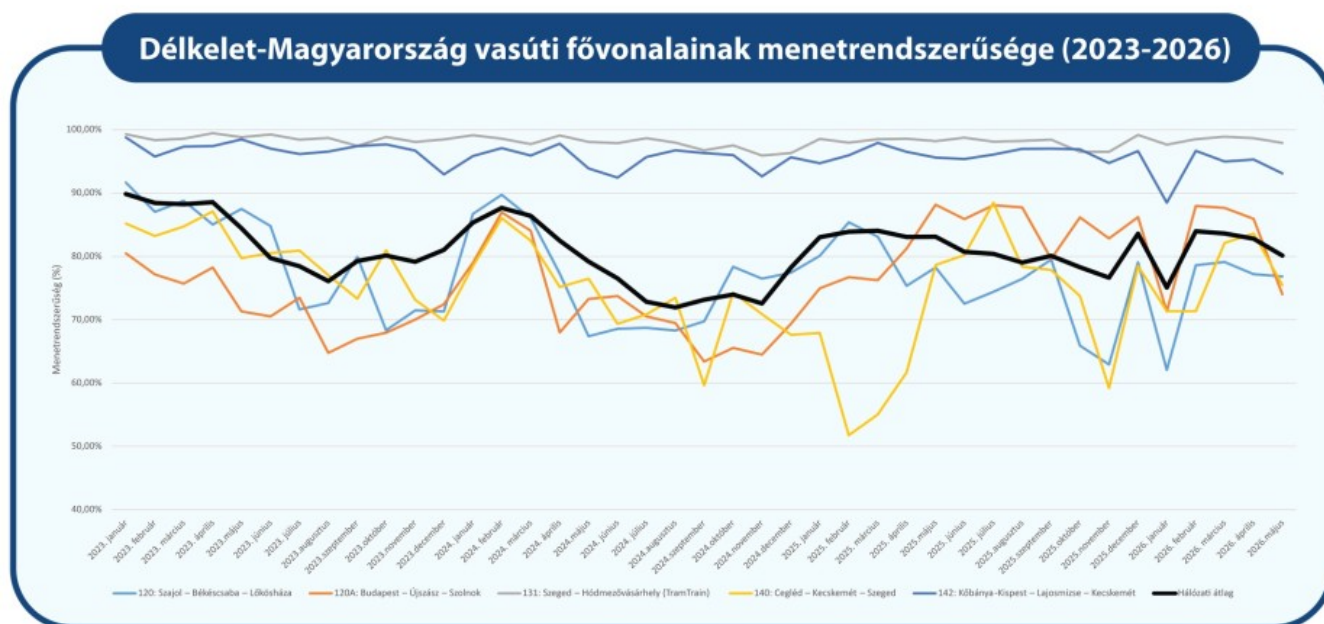

Vonali menetrendszerűség

[Vissza](#) [1]

[2]

[3]

[4]

Forrás: <https://www.mavcsoport.hu/mav-csoport/vonali-menetrendszeruseg>

Hivatkozások

[1] <https://www.mavcsoport.hu/menetrendszeruseg> [2]