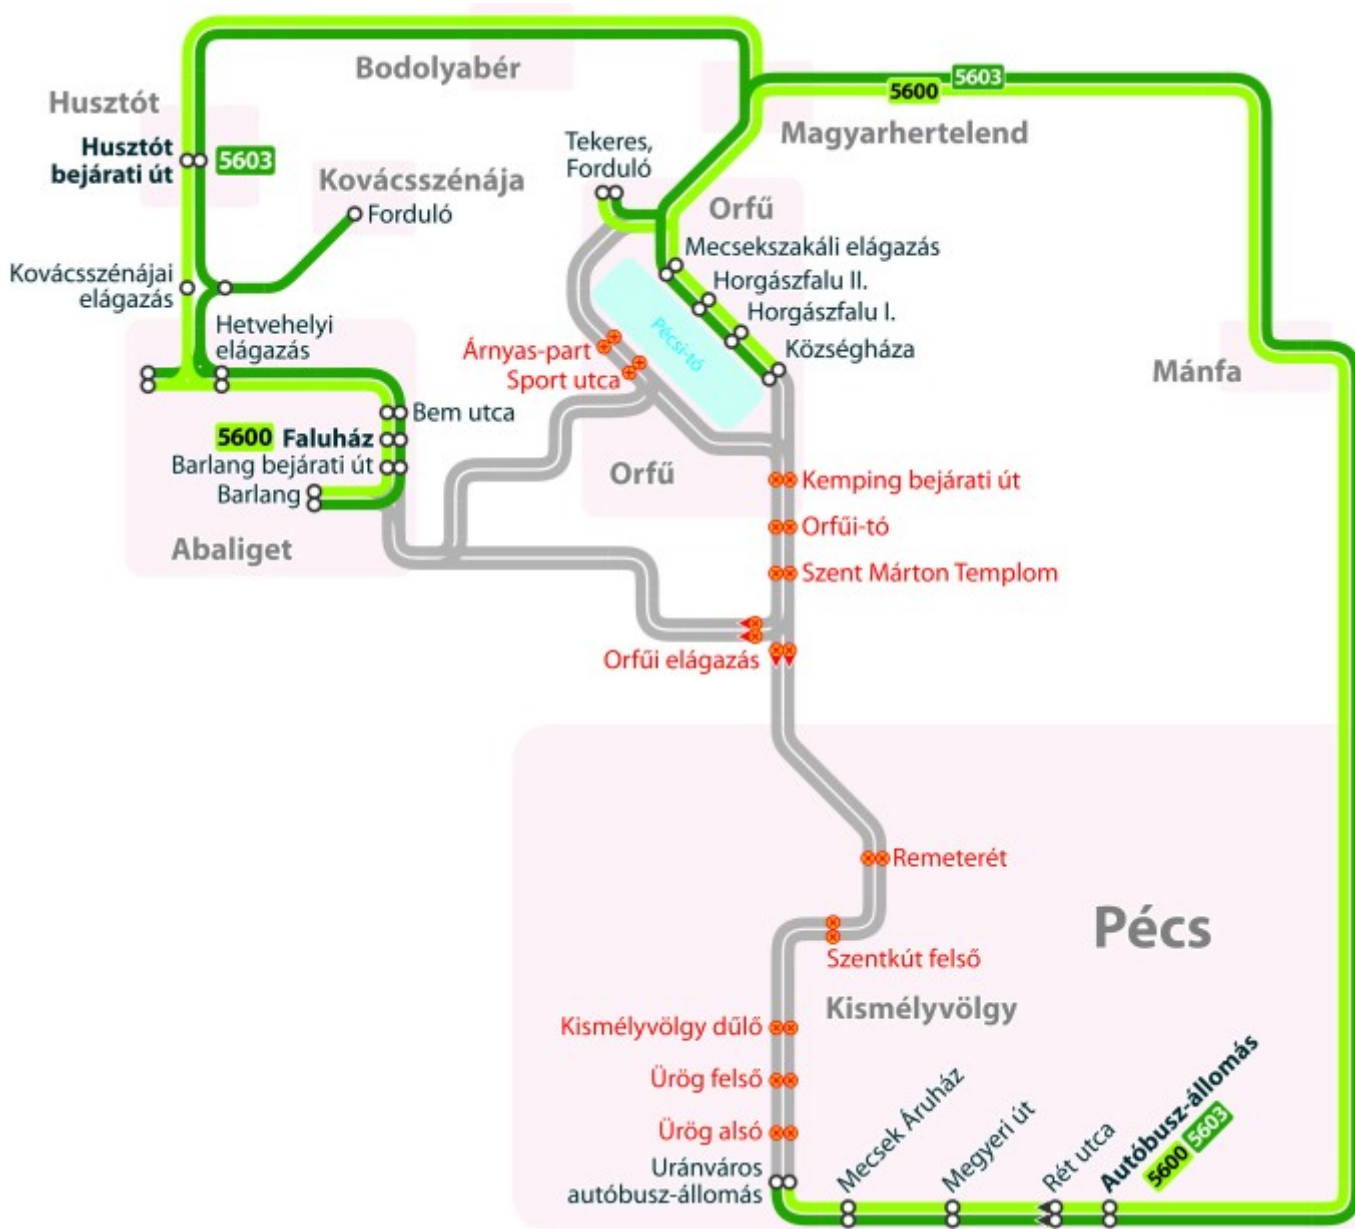

## Orfú térsége – április 19-én forgalmi változás

2026. április 15. szerda, 10.00 / Utolsó módosítás: 2026. április 15. szerda, 10.00

**2026. április 19-én (vasárnap) 5:30-tól 19:00-ig** autóverseny miatt változik a forgalmi rend Orfú környékén.

**Érintett vonalak:** 5600, 5603

A táblázatban szereplő autóbuszok mindkét irányban a Pécs – Magyarszék – Orfú – Husztót – Abaliget útvonalon át közlekednek.

### Kimaradó megállók:

- Ürög alsó
- Ürög felső
- Kismélyvölgy dűlő
- Szentkút felső
- Remeterét
- Orfúi elágazás
- Szent Márton templom
- Orfúi-tó
- Kemping bejárati út
- Sport utca
- Árnyas-part

Főbb megállóhelyek	5603	5600	5603	5603	5603	5603
Pécs, Autóbusz-állomás	6:15	8:30	10:30	12:45	14:30	
Orfú, Községháza	7:10	9:25	11:25	13:40	15:25	
Orfú, Tekeres	7:15	9:30	11:30	13:45	15:30	
Husztót	7:35	9:50	11:50	14:05	15:50	
Kovácsszénája	7:41	-	11:56	14:11	15:56	
Abaliget, Faluház	7:52	10:00	12:07	14:22	16:07	
Abaliget, Barlang	7:54	10:02	12:09	14:24	16:09	
Főbb megállóhelyek	5603	5600	5600	5603	5603	5603
Husztót	6:35	-	-	-	-	-
Kovácsszénája	6:41	-	-	-	-	-
Abaliget, Vasútállomás	-	-	10:45	-	-	-
Abaliget, Faluház	6:52	-	10:55	-	-	-
Abaliget, Barlang	-	8:57	10:57	12:27	14:27	
Abaliget, Faluház	6:55	8:59	10:59	12:29	14:29	
Husztót	7:05	9:09	11:09	12:39	14:39	
Orfú, Községháza	7:25	9:30	11:30	13:00	15:00	

Főbb megállóhelyek	5603	5600	5600	5603	5603	5603
Orfú, Tekerés	7:30	9:35	11:35	13:05	15:05	
Pécs, Autóbusz-állomás	8:05	10:10	12:10	13:40	15:40	

A Pécsre közlekedő járatok igény esetén érintik az autóbusz-állomás és az Uránváros közötti megállókat is.