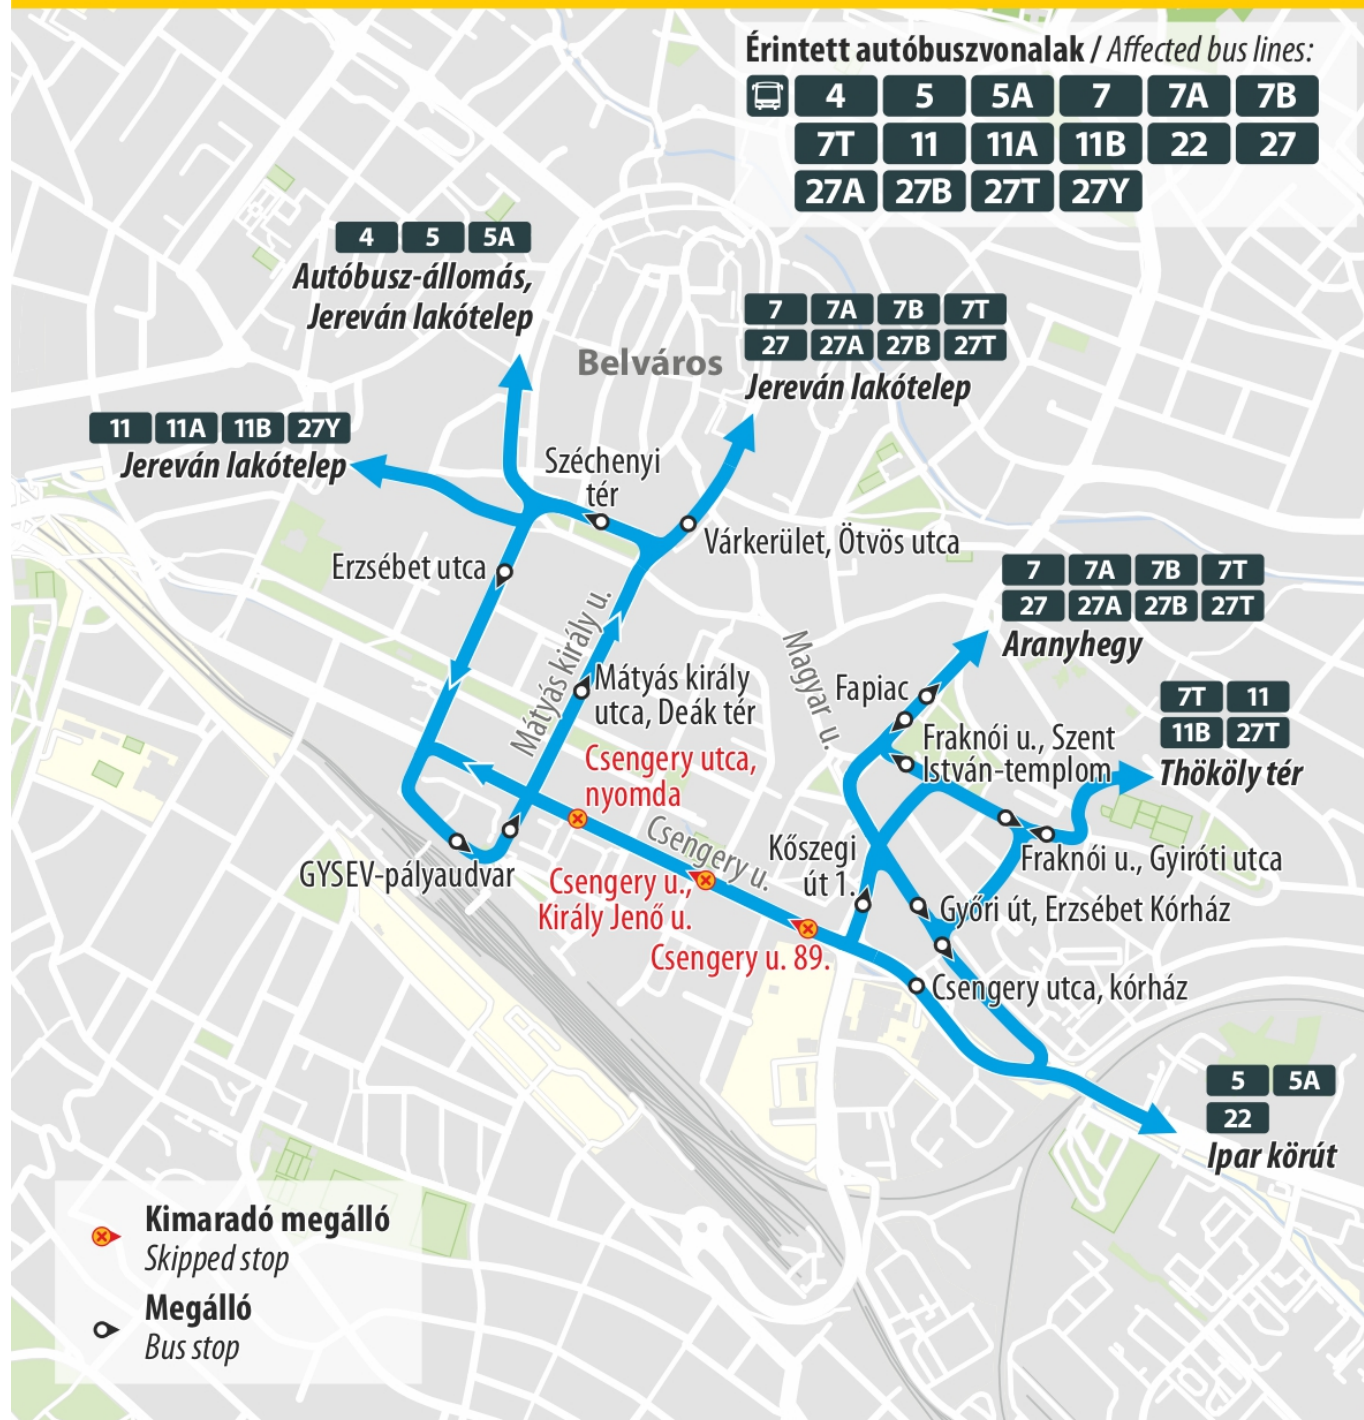

A József Attila-lakótelep és a Belváros között a 12-es és a Felsőbüki Nagy Pál utcán közlekedő terelt járatok biztosítanak eljutási lehetőséget.

---

**22** Ágfalvi úti lakótelep – Ipar körút, vámudvar

A járat az Erzsébet utca és Csengery utca, kórház megállóhelyek között a GYSEV-pályaudvar érintésével közlekedik.

**Kimaradó megállók:**

- Csengery utca, nyomda

**Ideiglenes megállók:**

- GYSEV-pályaudvar
- 

**27Y** Boldogasszonyi utca – Jereván lakótelep

A járat 15 perccel később közlekedik és a Csengery utcán található megállóhelyeket nem érinti, viszont betér GYSEV-pályaudvar megállóhelyre.

**Kimaradó megállók:**

- Csengery utca, 89.
- Csengery utca, Király Jenő utca
- Csengery utca, nyomda

**Ideiglenes megálló:**

- GYSEV-pályaudvar
-

## A kórház környékét érintő helyi autóbuszok kimaradó megállói

Skipped stops of local buses serving the vicinity of the hospital

**2026. június 16-tól (keddtől) visszavonásig**

From 16 June 2026 (Tuesday) until further notice