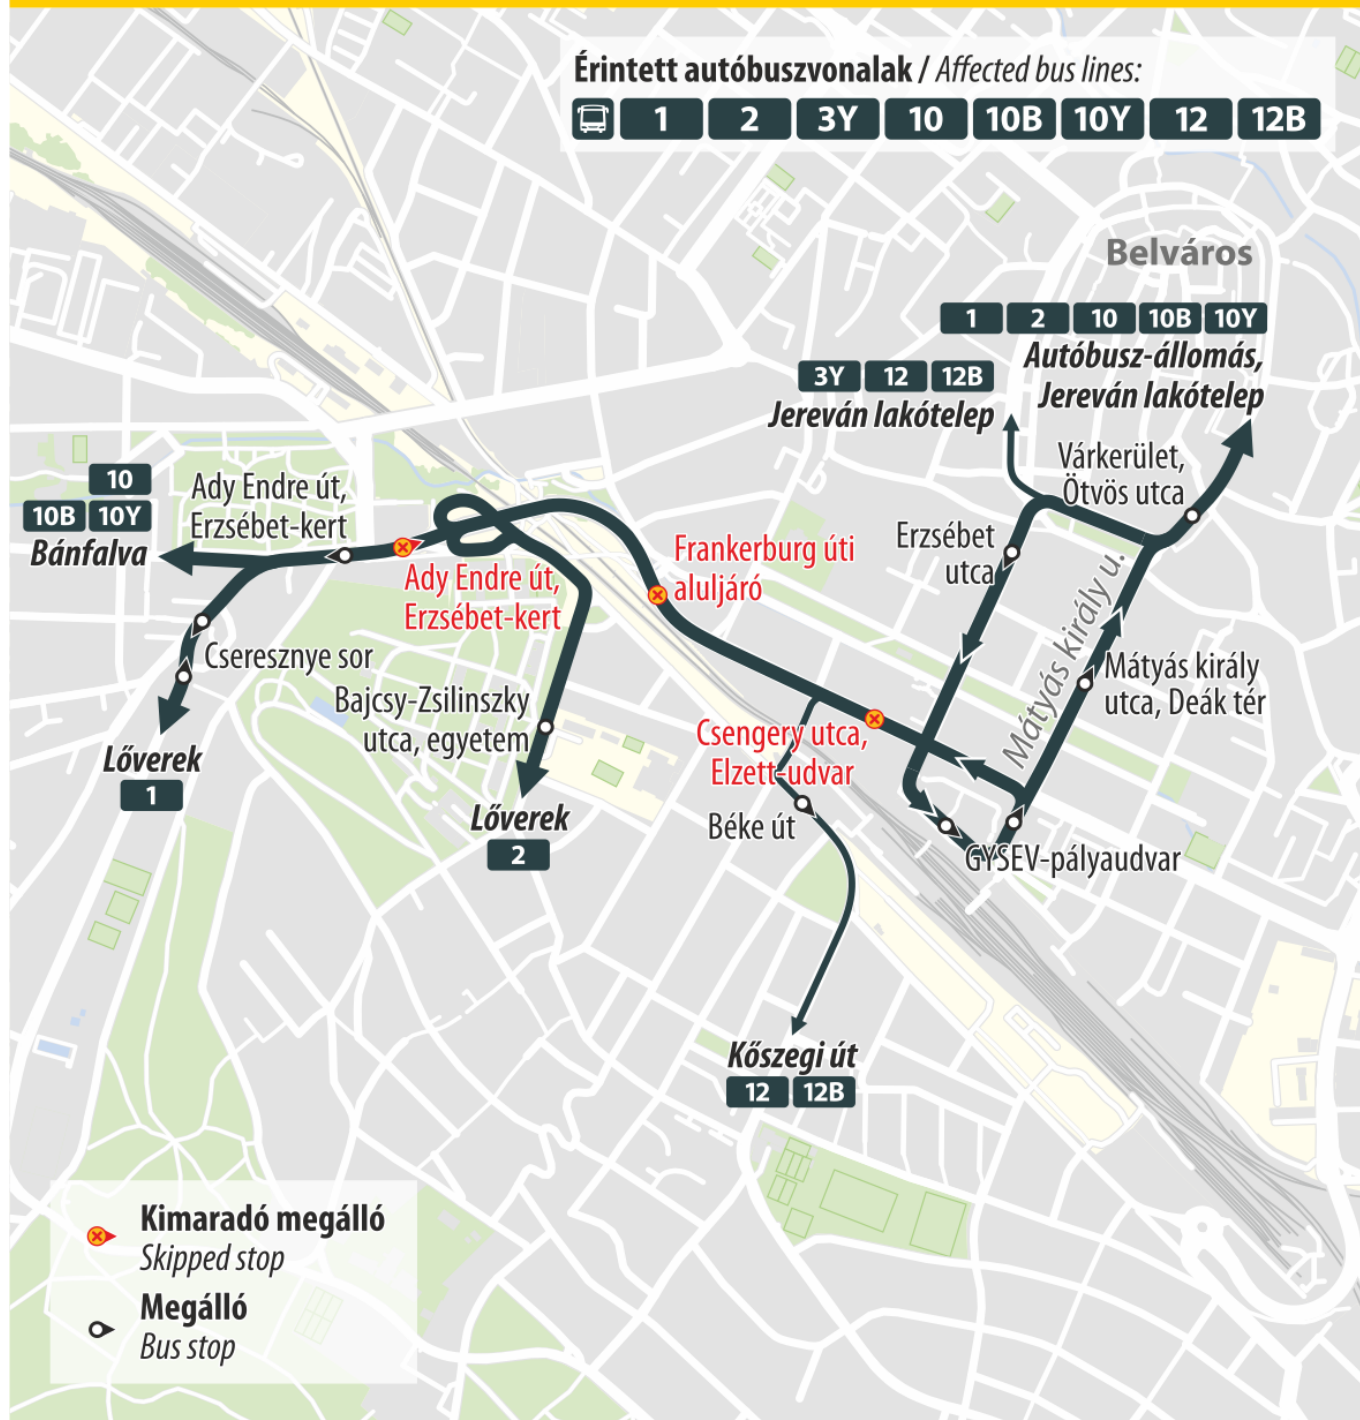

A Lővereket és Bánfalvát érintő helyi autóbuszok kimaradó megállói

Skipped stops of local buses serving Lőverek and Bánfalva

2026. április 20-tól (hétfőtől), a felújítás első ütemében
From 20 April 2026 (Monday), during phase 1 of the reconstruction

[3]
A képre kattintva letölthető.

4, 5, 5A, 7, 7A, 7B, 7T, 11, 11A, 11B, 11Y, 17, 22, 27, 27A, 27B, 27T, 27Y vonalak változásai: