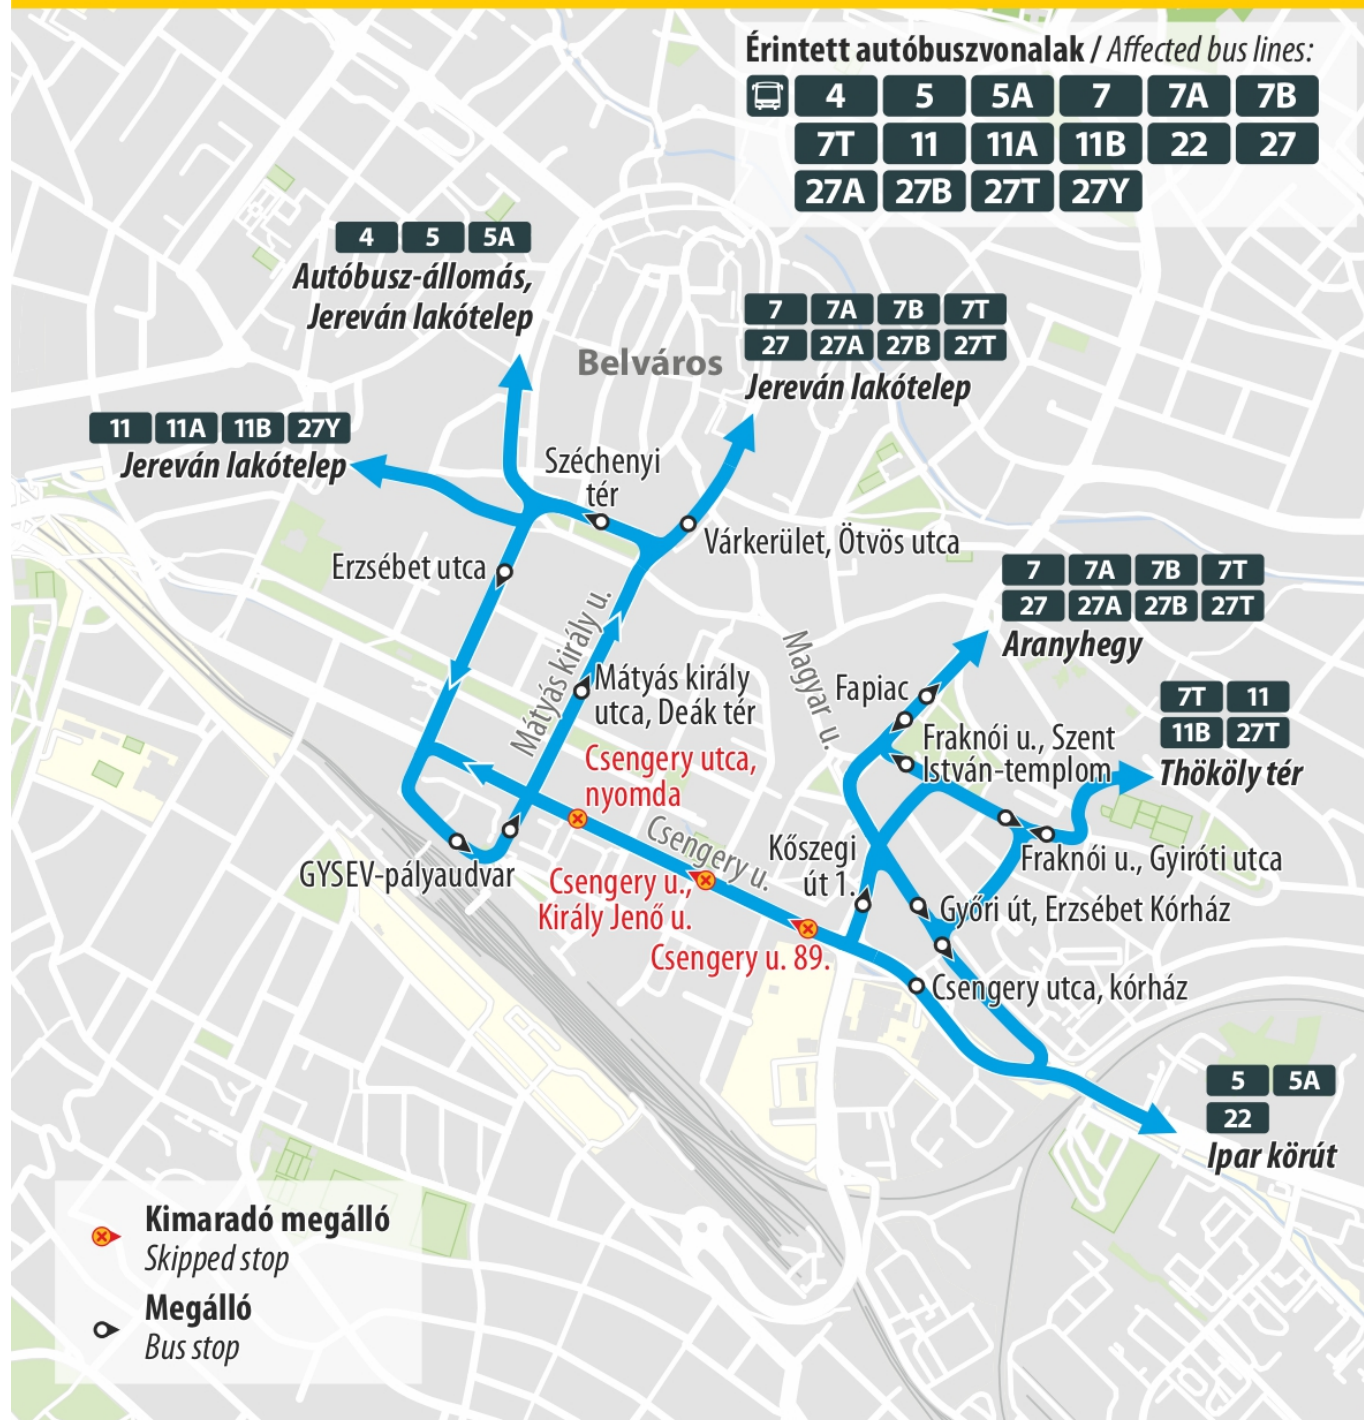

A kórház környékét érintő helyi autóbuszok kimaradó megállói

Skipped stops of local buses serving the vicinity of the hospital

2026. június 16-tól (keddtől) visszavonásig
From 16 June 2026 (Tuesday) until further notice

[10]
A képre kattintva letölthető.

Utazástervezéshez használják a [MÁVPlusz alkalmazást](#) [5], vagy a mavplusz.hu [6] oldalt.

Az autóbuszok menetrendjében a forgalmi helyzettől függően eltérés lehetséges.