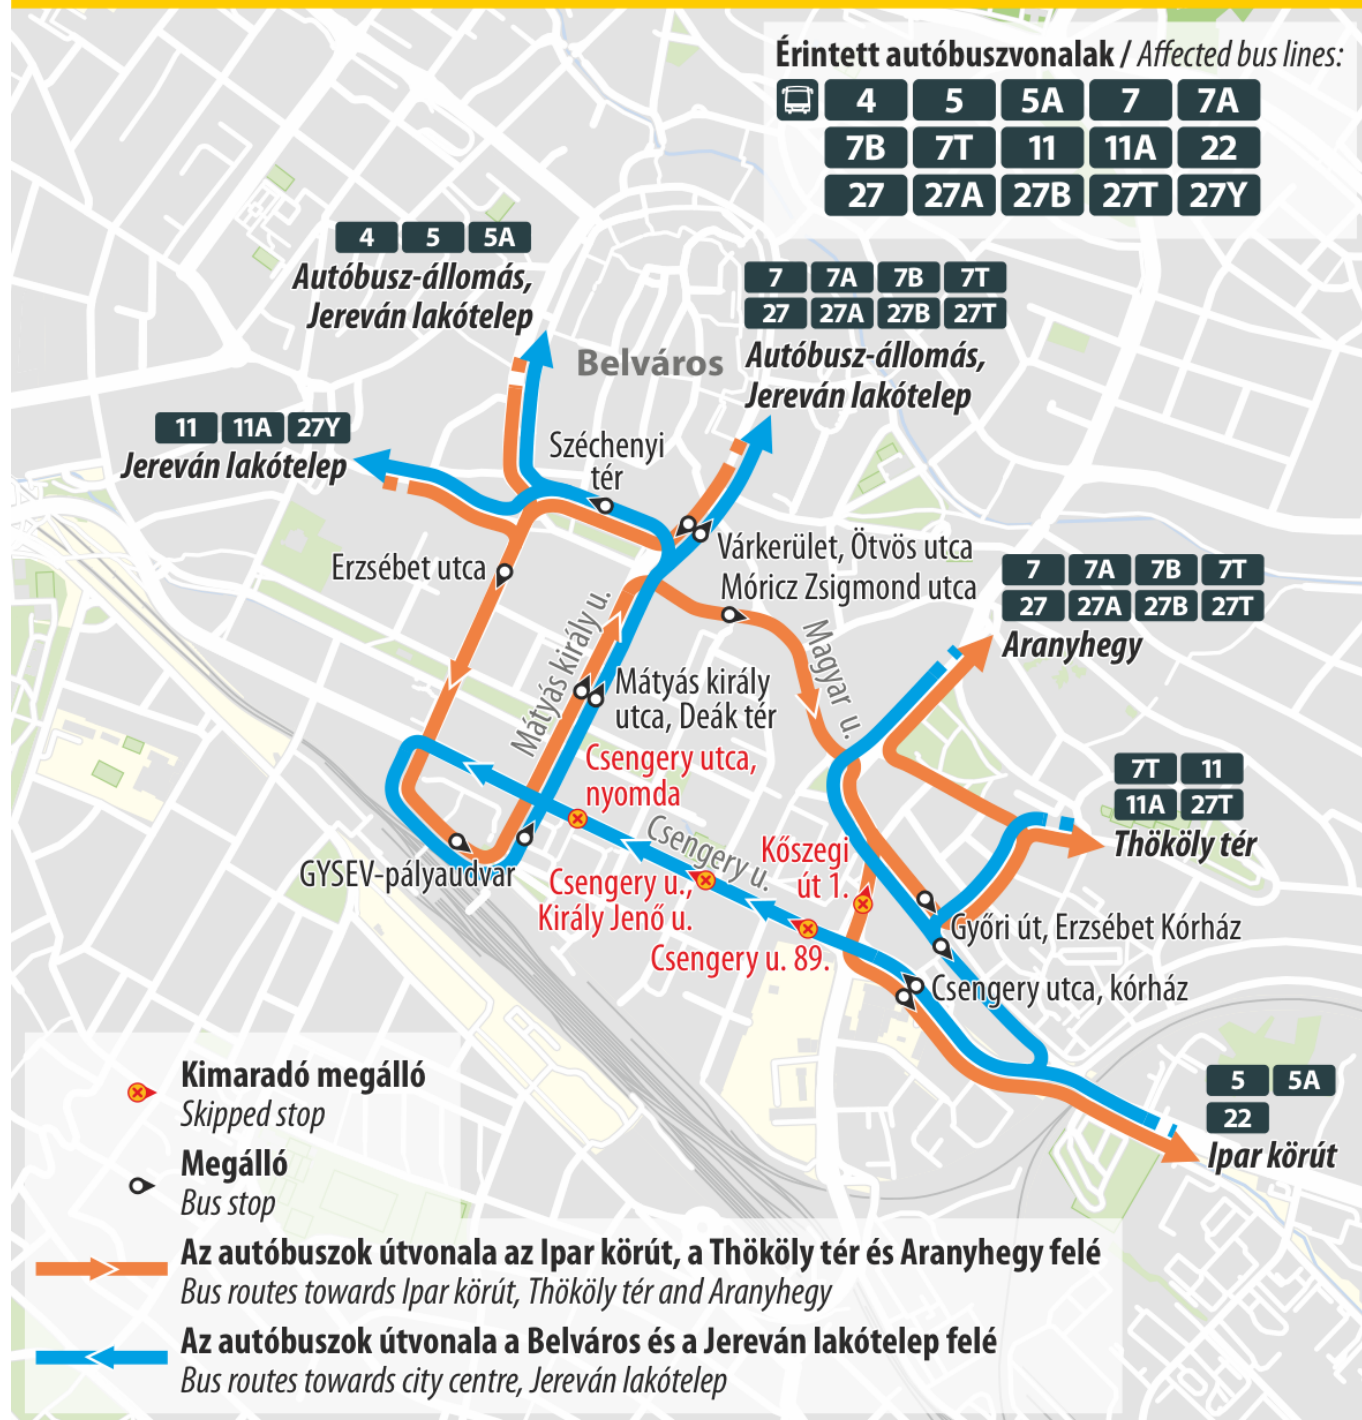

A kórház környékét érintő helyi autóbuszok terelt útvonala

Diverted route of local buses serving the vicinity of the hospital

2026. április 20-tól (hétfőtől), a felújítás első ütemében

From 20 April 2026 (Monday), during phase 1 of the reconstruction

[4]
A képre kattintva letölthető.

Utazástervezéshez használják a [MÁVPlusz alkalmazást](#) [5], vagy a mavplusz.hu [6] oldalt.

Az autóbuszok menetrendjében a forgalmi helyzettől függően eltérés lehetséges.