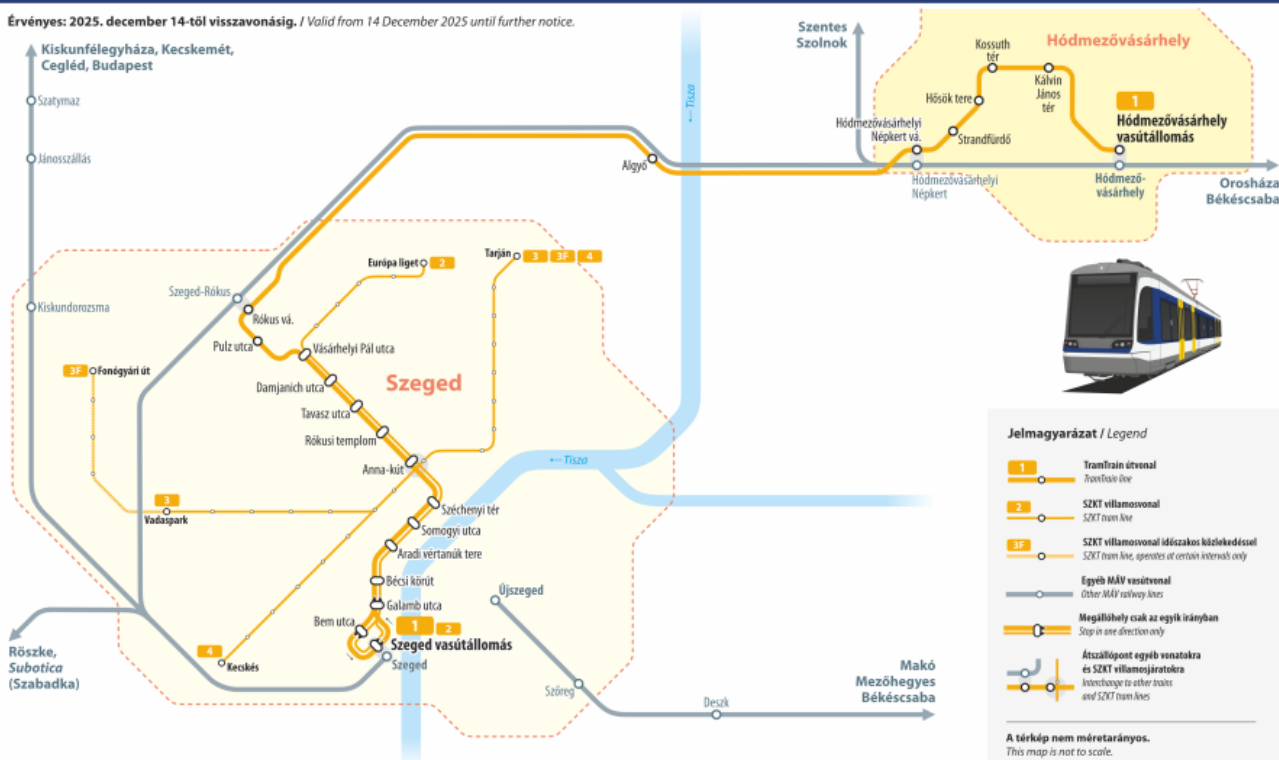

A Szeged – Hódmezővásárhely TramTrain útvonala és megállóhelyei

Route and stops of the TramTrain between Szeged and Hódmezővásárhely

Érvényes: 2025. december 14-től visszavonásig. / Valid from 14 December 2025 until further notice.

[1]
Teljes méretért kattintson a képre!

[A letölthető vonalhálózati térképet itt érheti el.](#) [2]

Megállóhelyek és átszállási kapcsolatok