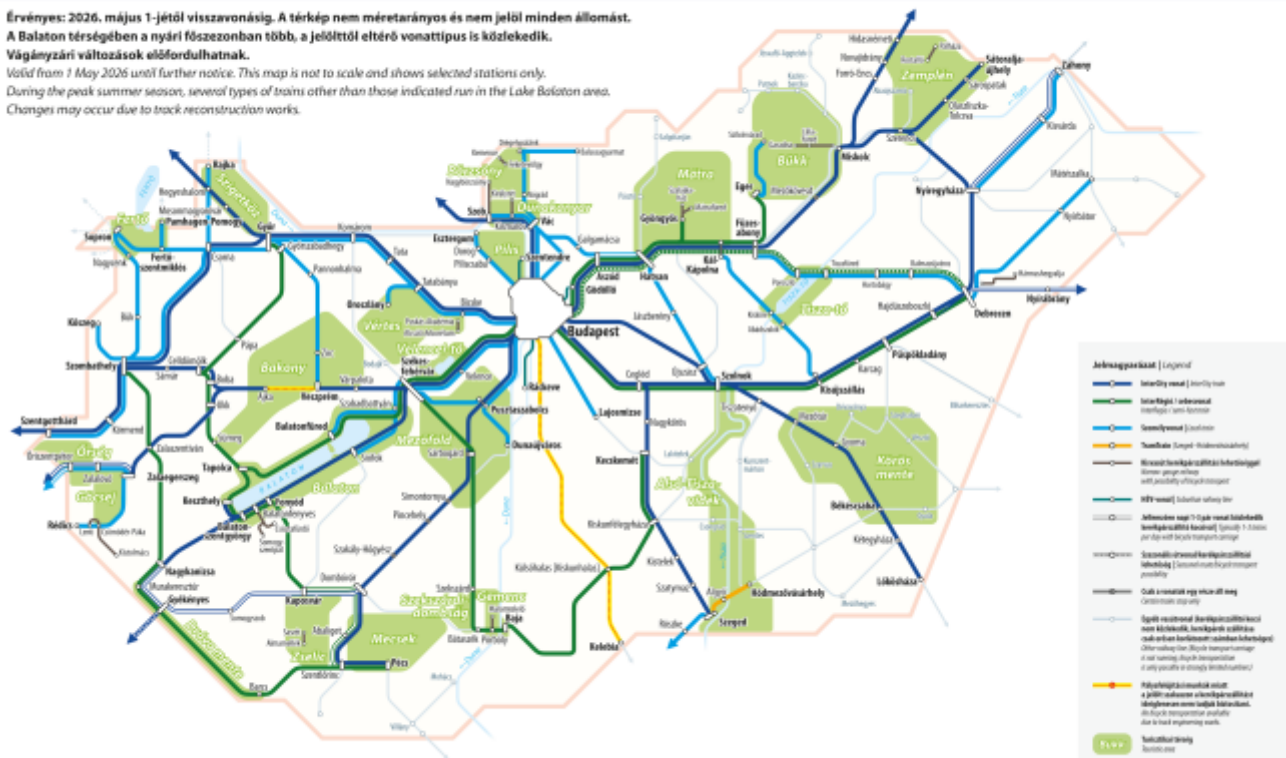

Kerékpárszállítás Magyarország turisztikai régióiba

Kerékpárszállítás vonattal Bicycle transport by train

Érvényes: 2026. május 1-jétől visszavonásig. A térkép nem méretarányos és nem jelöl minden állomást. A Balaton térségében a nyári főszezonban több, a jelöltől eltérő vonat típus is közlekedik. Vágányzári változások előfordulhatnak.
Valid from 1 May 2026 until further notice. This map is not to scale and shows selected stations only. During the peak summer season, several types of trains other than those indicated run in the Lake Balaton area. Changes may occur due to track reconstruction works.

[1]

[Térkép letöltése](#) [2]

[3]

[Balaton](#) [3]

[4]

[Dunakanyar és a Börzsöny](#) [4]

[5]

[Velencei-tó](#) [5]

[6]

[Tisza-tó](#) [6]

[7]

[Alsó-Tisza-vidék](#) [7]

[8]

[Bakony](#) [8]

[9]

[Bükk](#) [9]