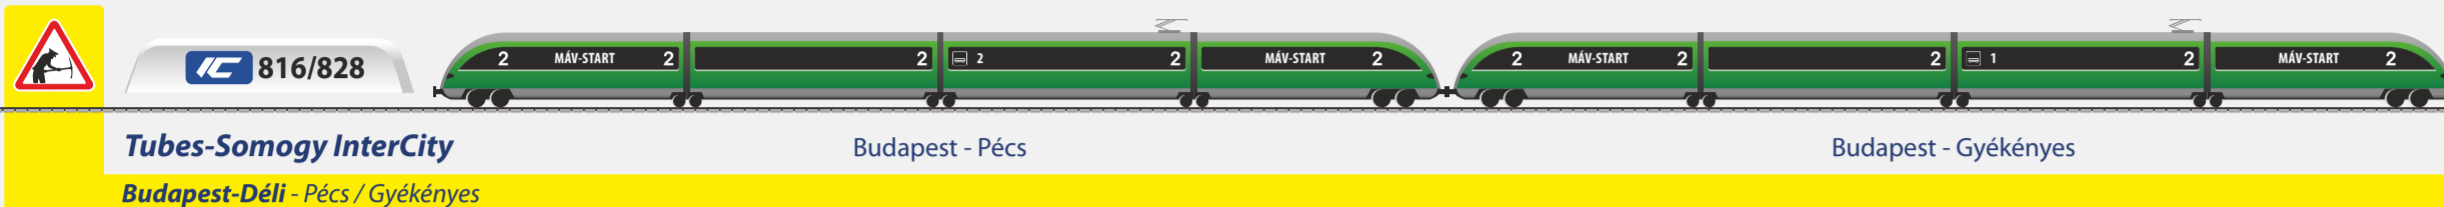

Belföldi Ex és IC vonatok összeállítása

Domestic Ex and IC train composition

Érvényes: 2018. február 26-tól június 15-ig / Valid from 26th February 2018 until 15th Juni 2018

Tubes-Somogy InterCity

Budapest - Pécs

Budapest - Gyékényes

Budapest-Déli - Pécs / Gyékényes

Tette InterCity

Közlekedik: 5 6   Közlekedik: 5

Pécs - Százhalombatta