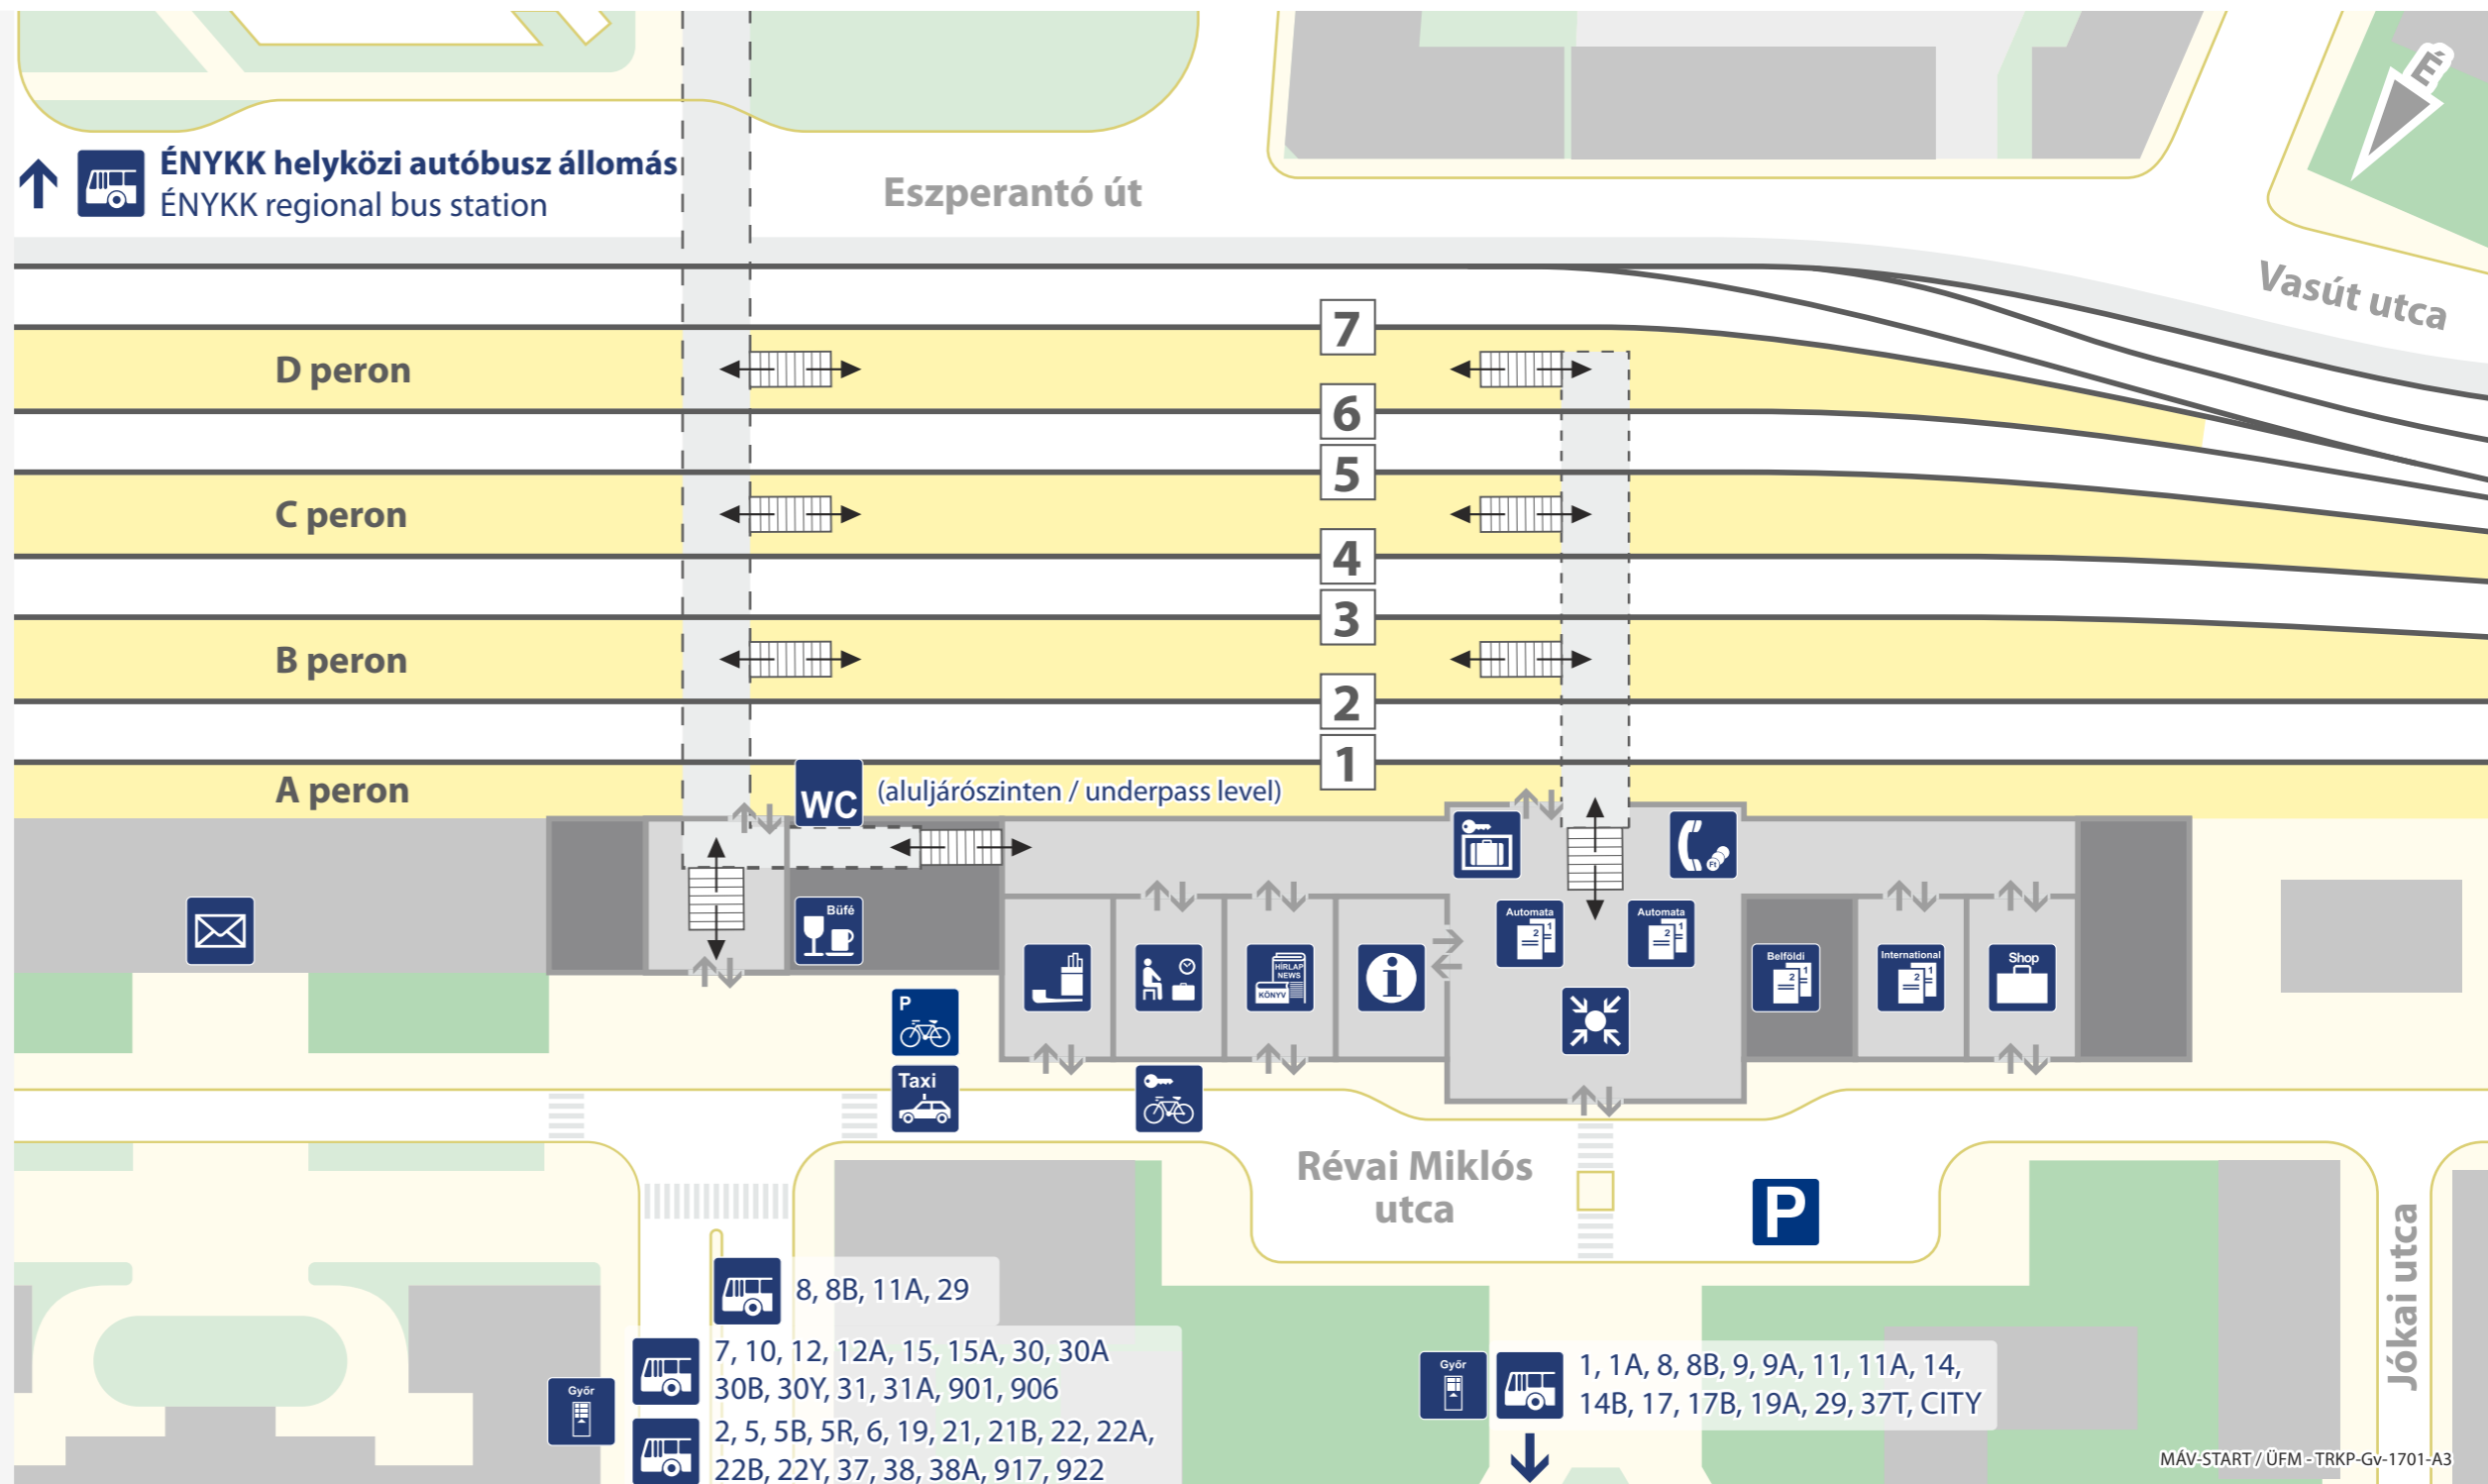

# Győr állomás áttekintő térképe

## Overview map of Győr railway station

### Jelmagyarázat / Legend

-  **Belföldi jegypénztár**  
Domestic ticket office
-  **Nemzetközi jegypénztár**  
International ticket office
-  **Jegyautomata**  
Ticket machine
-  **Ügyfélszolgálat**  
Customer service
-  **Váróterem**  
Waiting hall
-  **Találkozóhely**  
Meeting point
-  **Poggyásmegőrző automata**  
Luggage storage
-  **Helyi jegy értékesítés**  
Local ticket purchase
-  **WC**  
Restroom
-  **Autóbusz megállóhely**  
Bus stop
-  **Taxiállomás**  
Taxi station
-  **Parkoló**  
Car parking
-  **Kerékpártároló**  
Bicycle parking
-  **Kerékpárkölcsönző (GyőrBike)**  
Bike rental (GyőrBike)
-  **Posta**  
Post office
-  **Nyilvános telefon**  
Payphone
-  **Újság**  
Newspaper
-  **Büfé**  
Buffet
-  **Bolt**  
Shop
-  **Dohánybolt**  
Tobacco shop

MÁV-START//ÜFM-TRKP-Gy-1701-A3