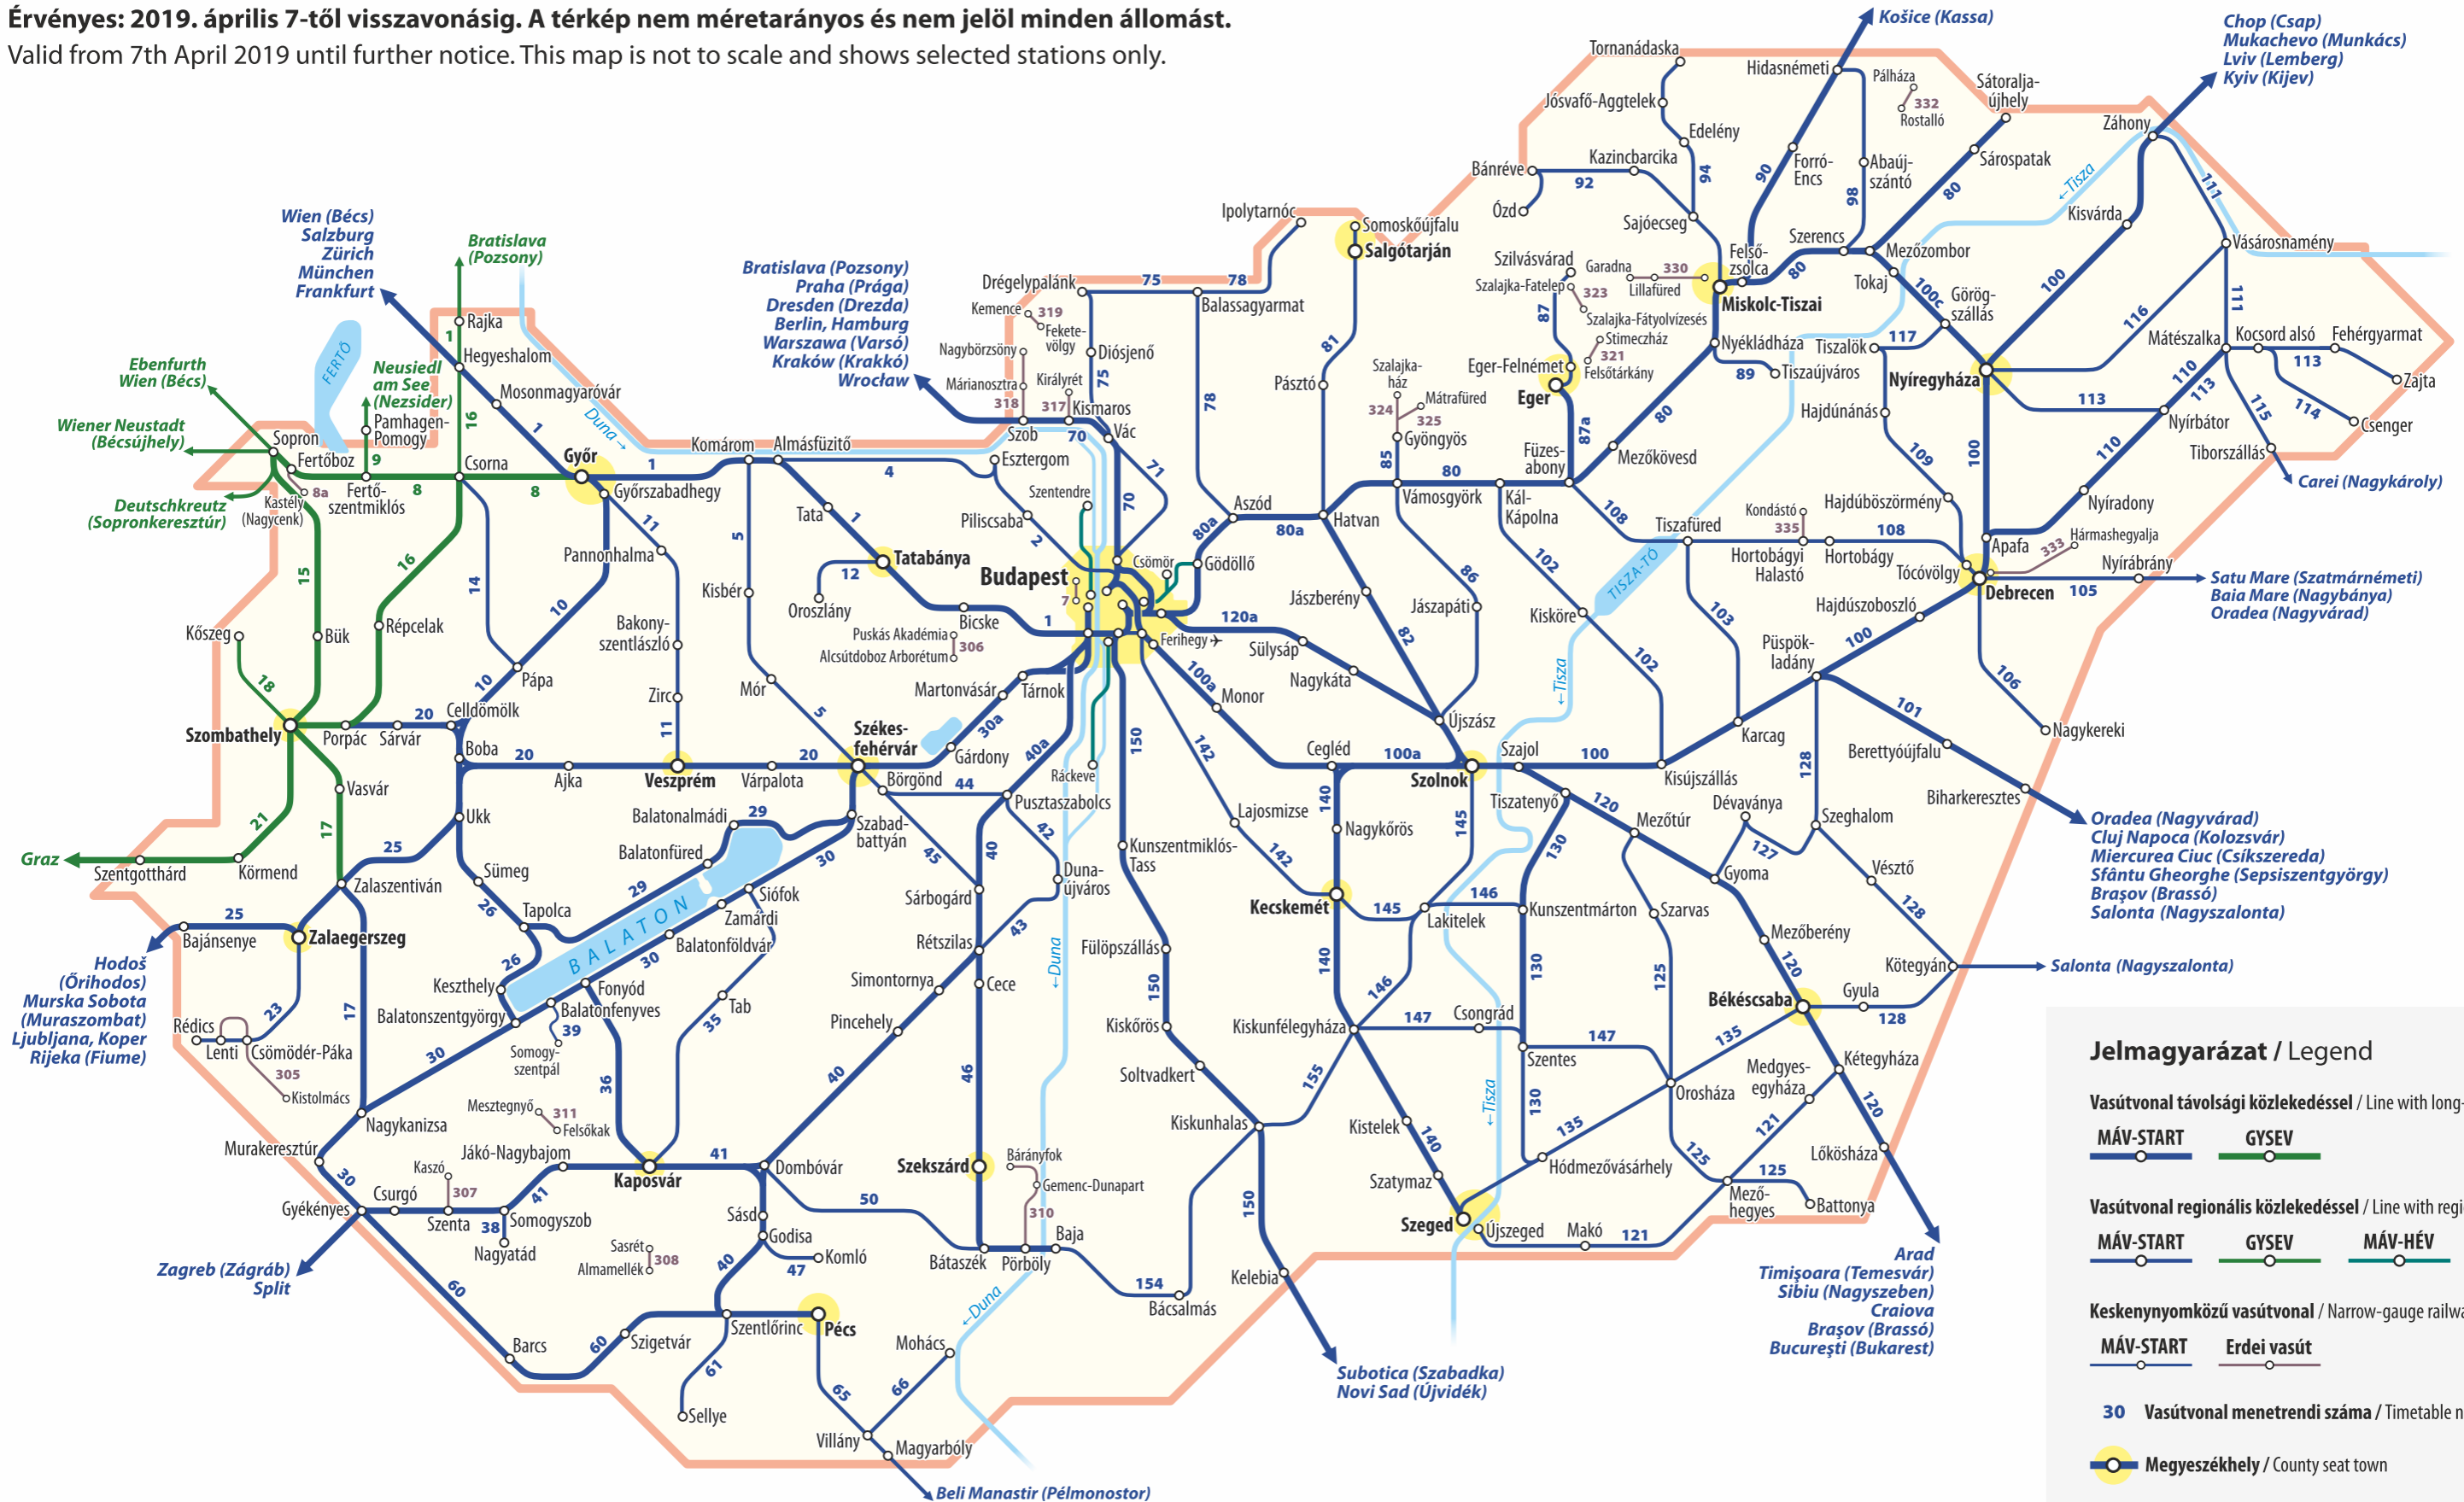

Magyarország vasúti személyszállítási térképe

Railway passenger transport map of Hungary

Érvényes: 2019. április 7-től visszavonásig. A térkép nem méretarányos és nem jelöl minden állomást.

Valid from 7th April 2019 until further notice. This map is not to scale and shows selected stations only.

Jelmagyarázat / Legend

- Vasútvonal távolsági közlekedéssel / Line with long-distance traffic**
— MÁV-START — GYSEV
- Vasútvonal regionális közlekedéssel / Line with regional traffic**
— MÁV-START — GYSEV — MÁV-HÉV
- Keskenynyomkötő vasútvonal / Narrow-gauge railway line**
— MÁV-START — Erdei vasút
- 30 Vasútvonal menetrendi száma / Timetable number of line**
- Megyeszékhely / County seat town**