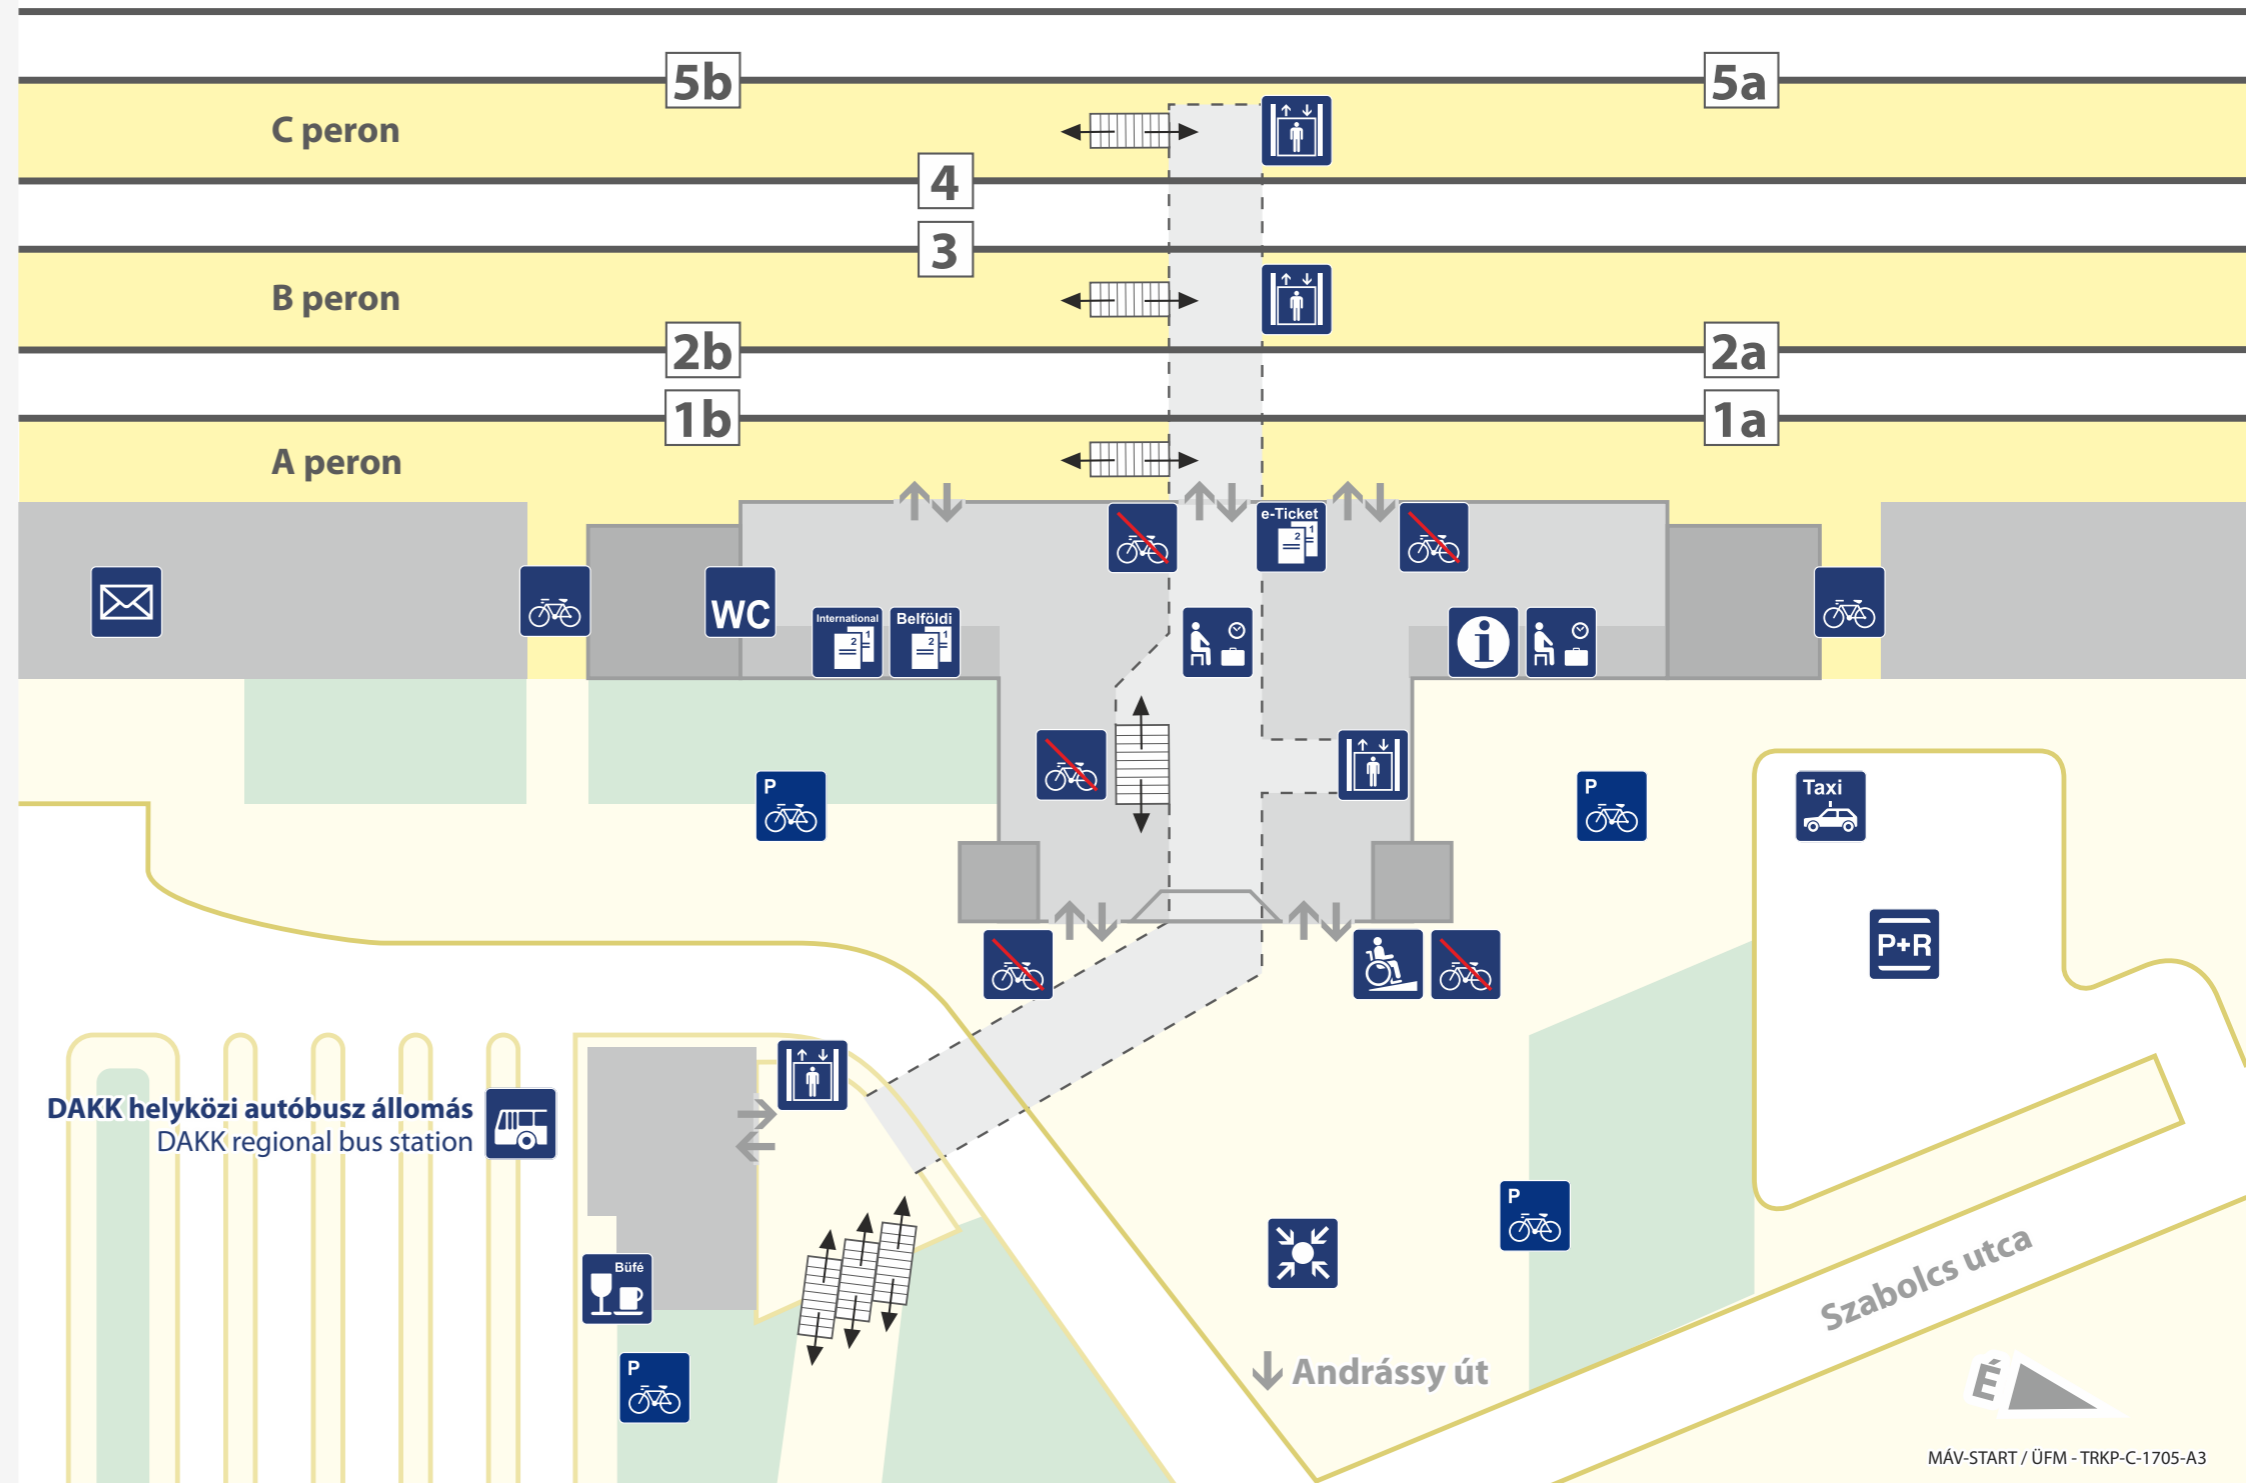

Békéscsaba állomás áttekintő térképe

Overview map of Békéscsaba railway station

Jelmagyarázat / Legend

- | | |
|---|---|
|  Belföldi jegypénztár
Domestic ticket office |  Nemzetközi jegypénztár
International ticket office |
|  Ügyfélszolgálat
Customer service |  e-Ticket jegyátvételi kiosk
e-Ticket machine |
|  Váróterem
Waiting hall |  Találkozóhely
Meeting point |
|  Felvonó
Elevator |  Kerekesszékes rámpa
Wheelchair ramp |
|  Autóbuszállomás
Bus station |  Taxiállomás
Taxi station |
|  P+R parkoló
P+R car parking |  Kerékpártároló
Bicycle parking |
|  Kerékpáros bejárat
Entrance for bicycles |  Kerékpárt bevinni tilos
Do not enter with bicycle |
|  WC
Rest room |  Posta
Post office |
|  Büfé
Buffet | |

MÁV-START / ÜFM - TRKP-C-1705-A3