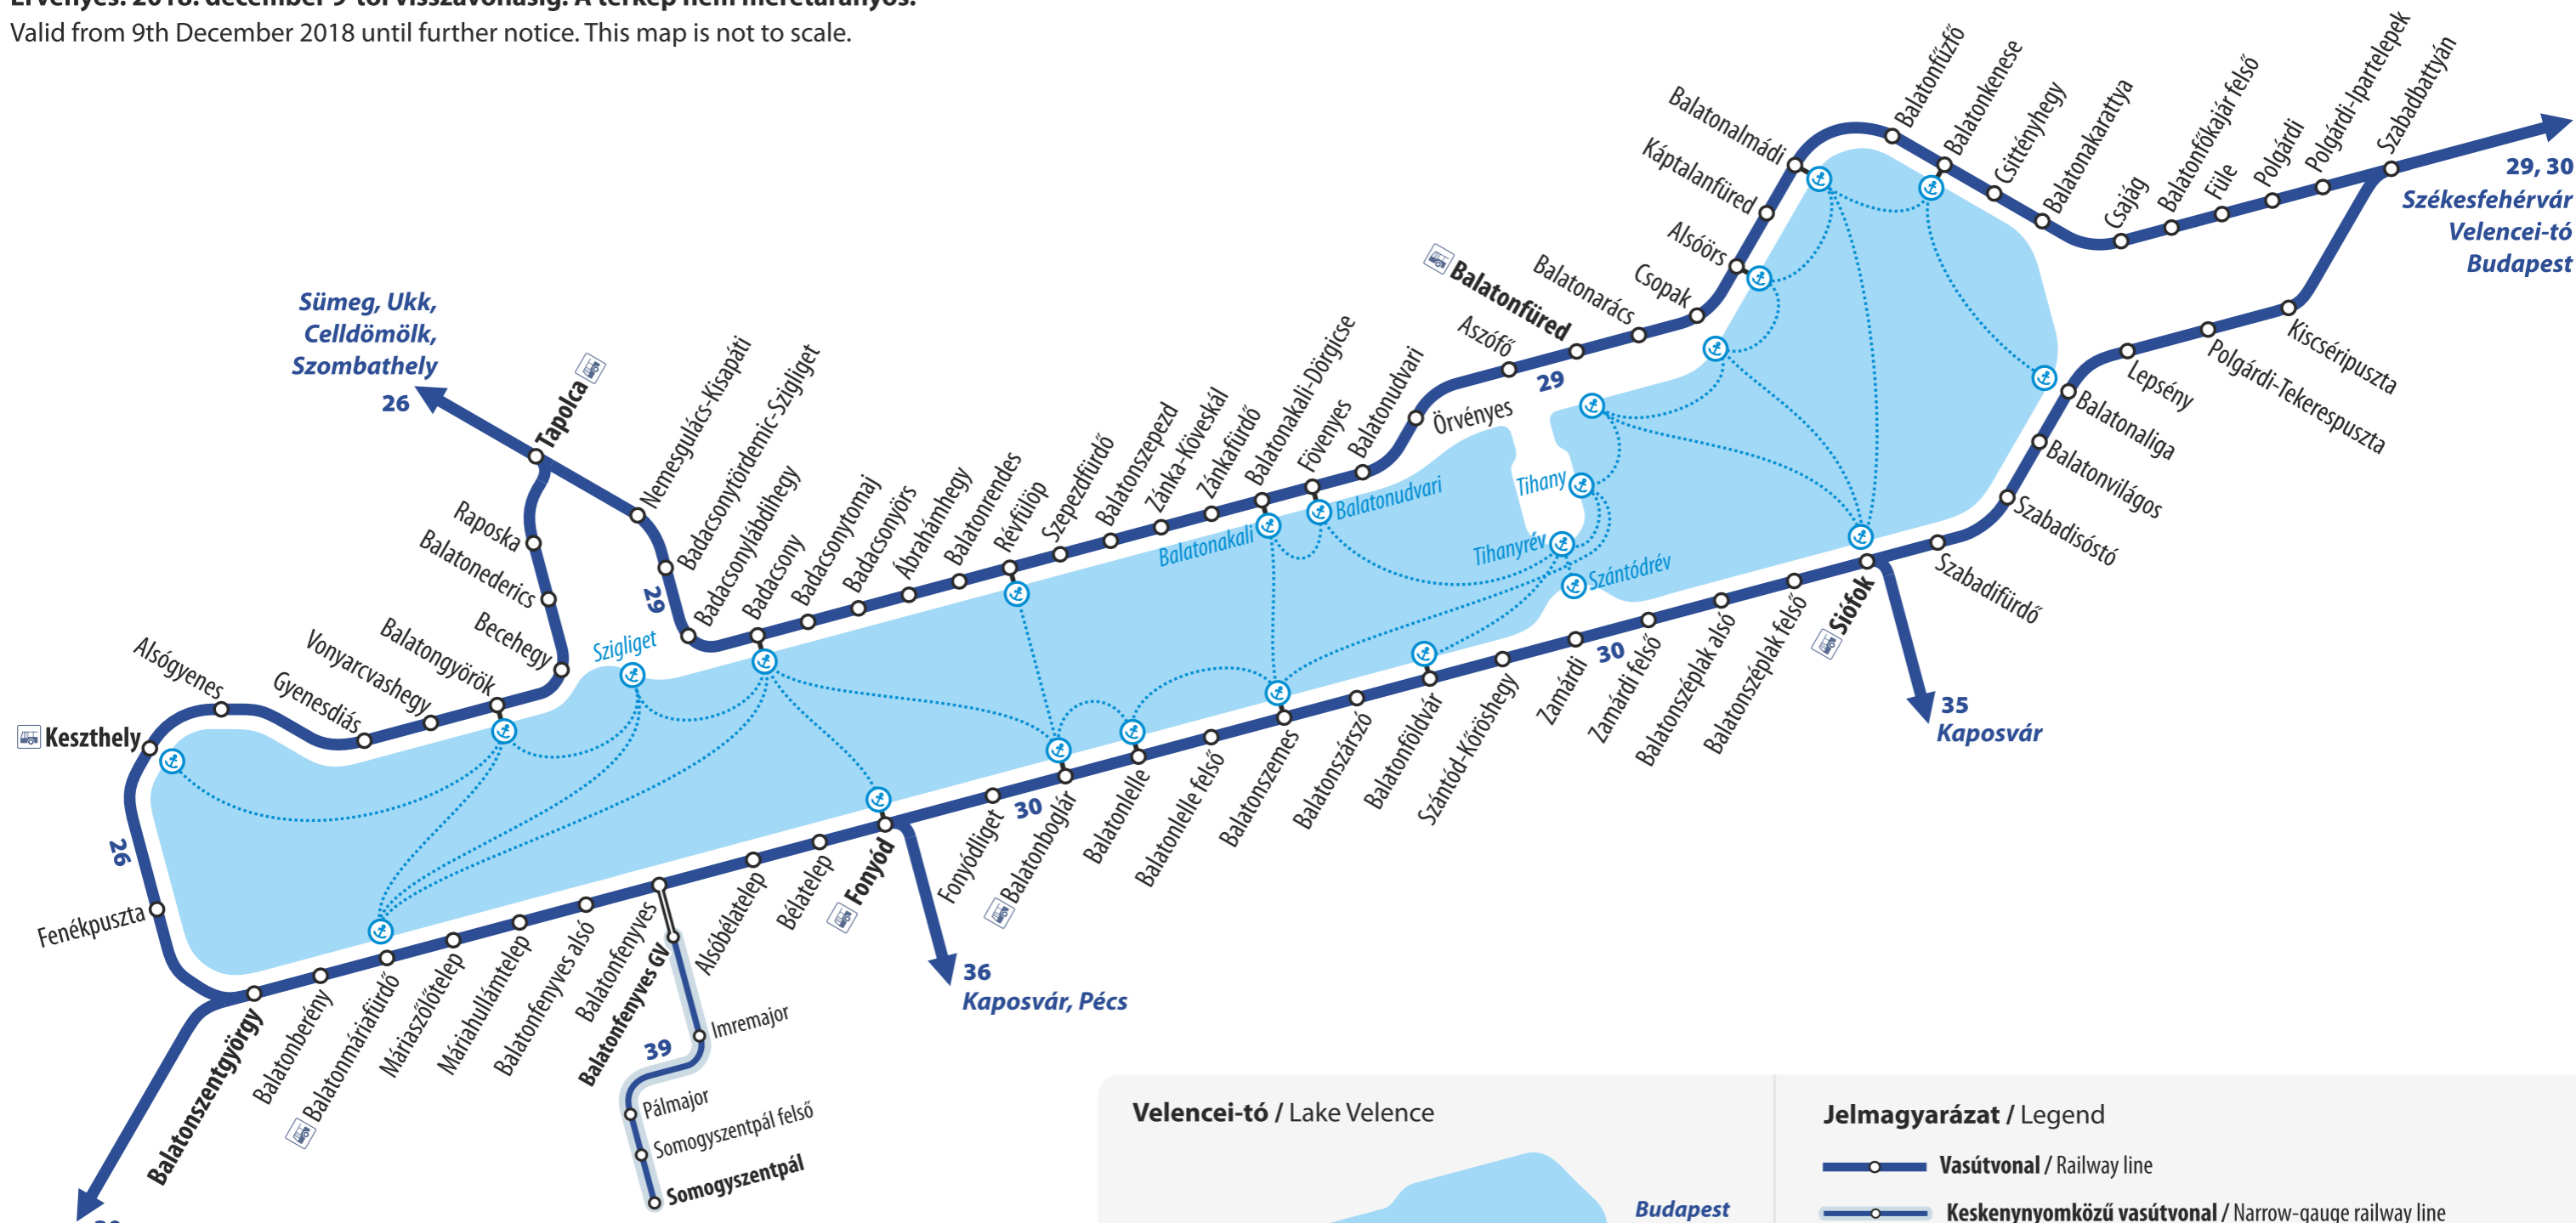

Vasútvonalak a Balaton és a Velencei-tó körül

Railway lines around Lake Balaton and Lake Velence

Érvényes: 2018. december 9-től visszavonásig. A térkép nem méretarányos.

Valid from 9th December 2018 until further notice. This map is not to scale.

Velencei-tó / Lake Velence

Jelmagyarázat / Legend

- Vasútvonal / Railway line
- Keskenynyomkőű vasútvonal / Narrow-gauge railway line
- Hajóútvonal (szezonális) / Boat route (seasonal)
- 30** A vasútvonal menetrendi száma / Timetable number of line
- Helyközi autóbuszok csatlakozási pontjai / Connection points of regional buses
- Hajóállomás / Port
- Átszállás 500 m távolságon belül / Interchange within 500 m walking distance