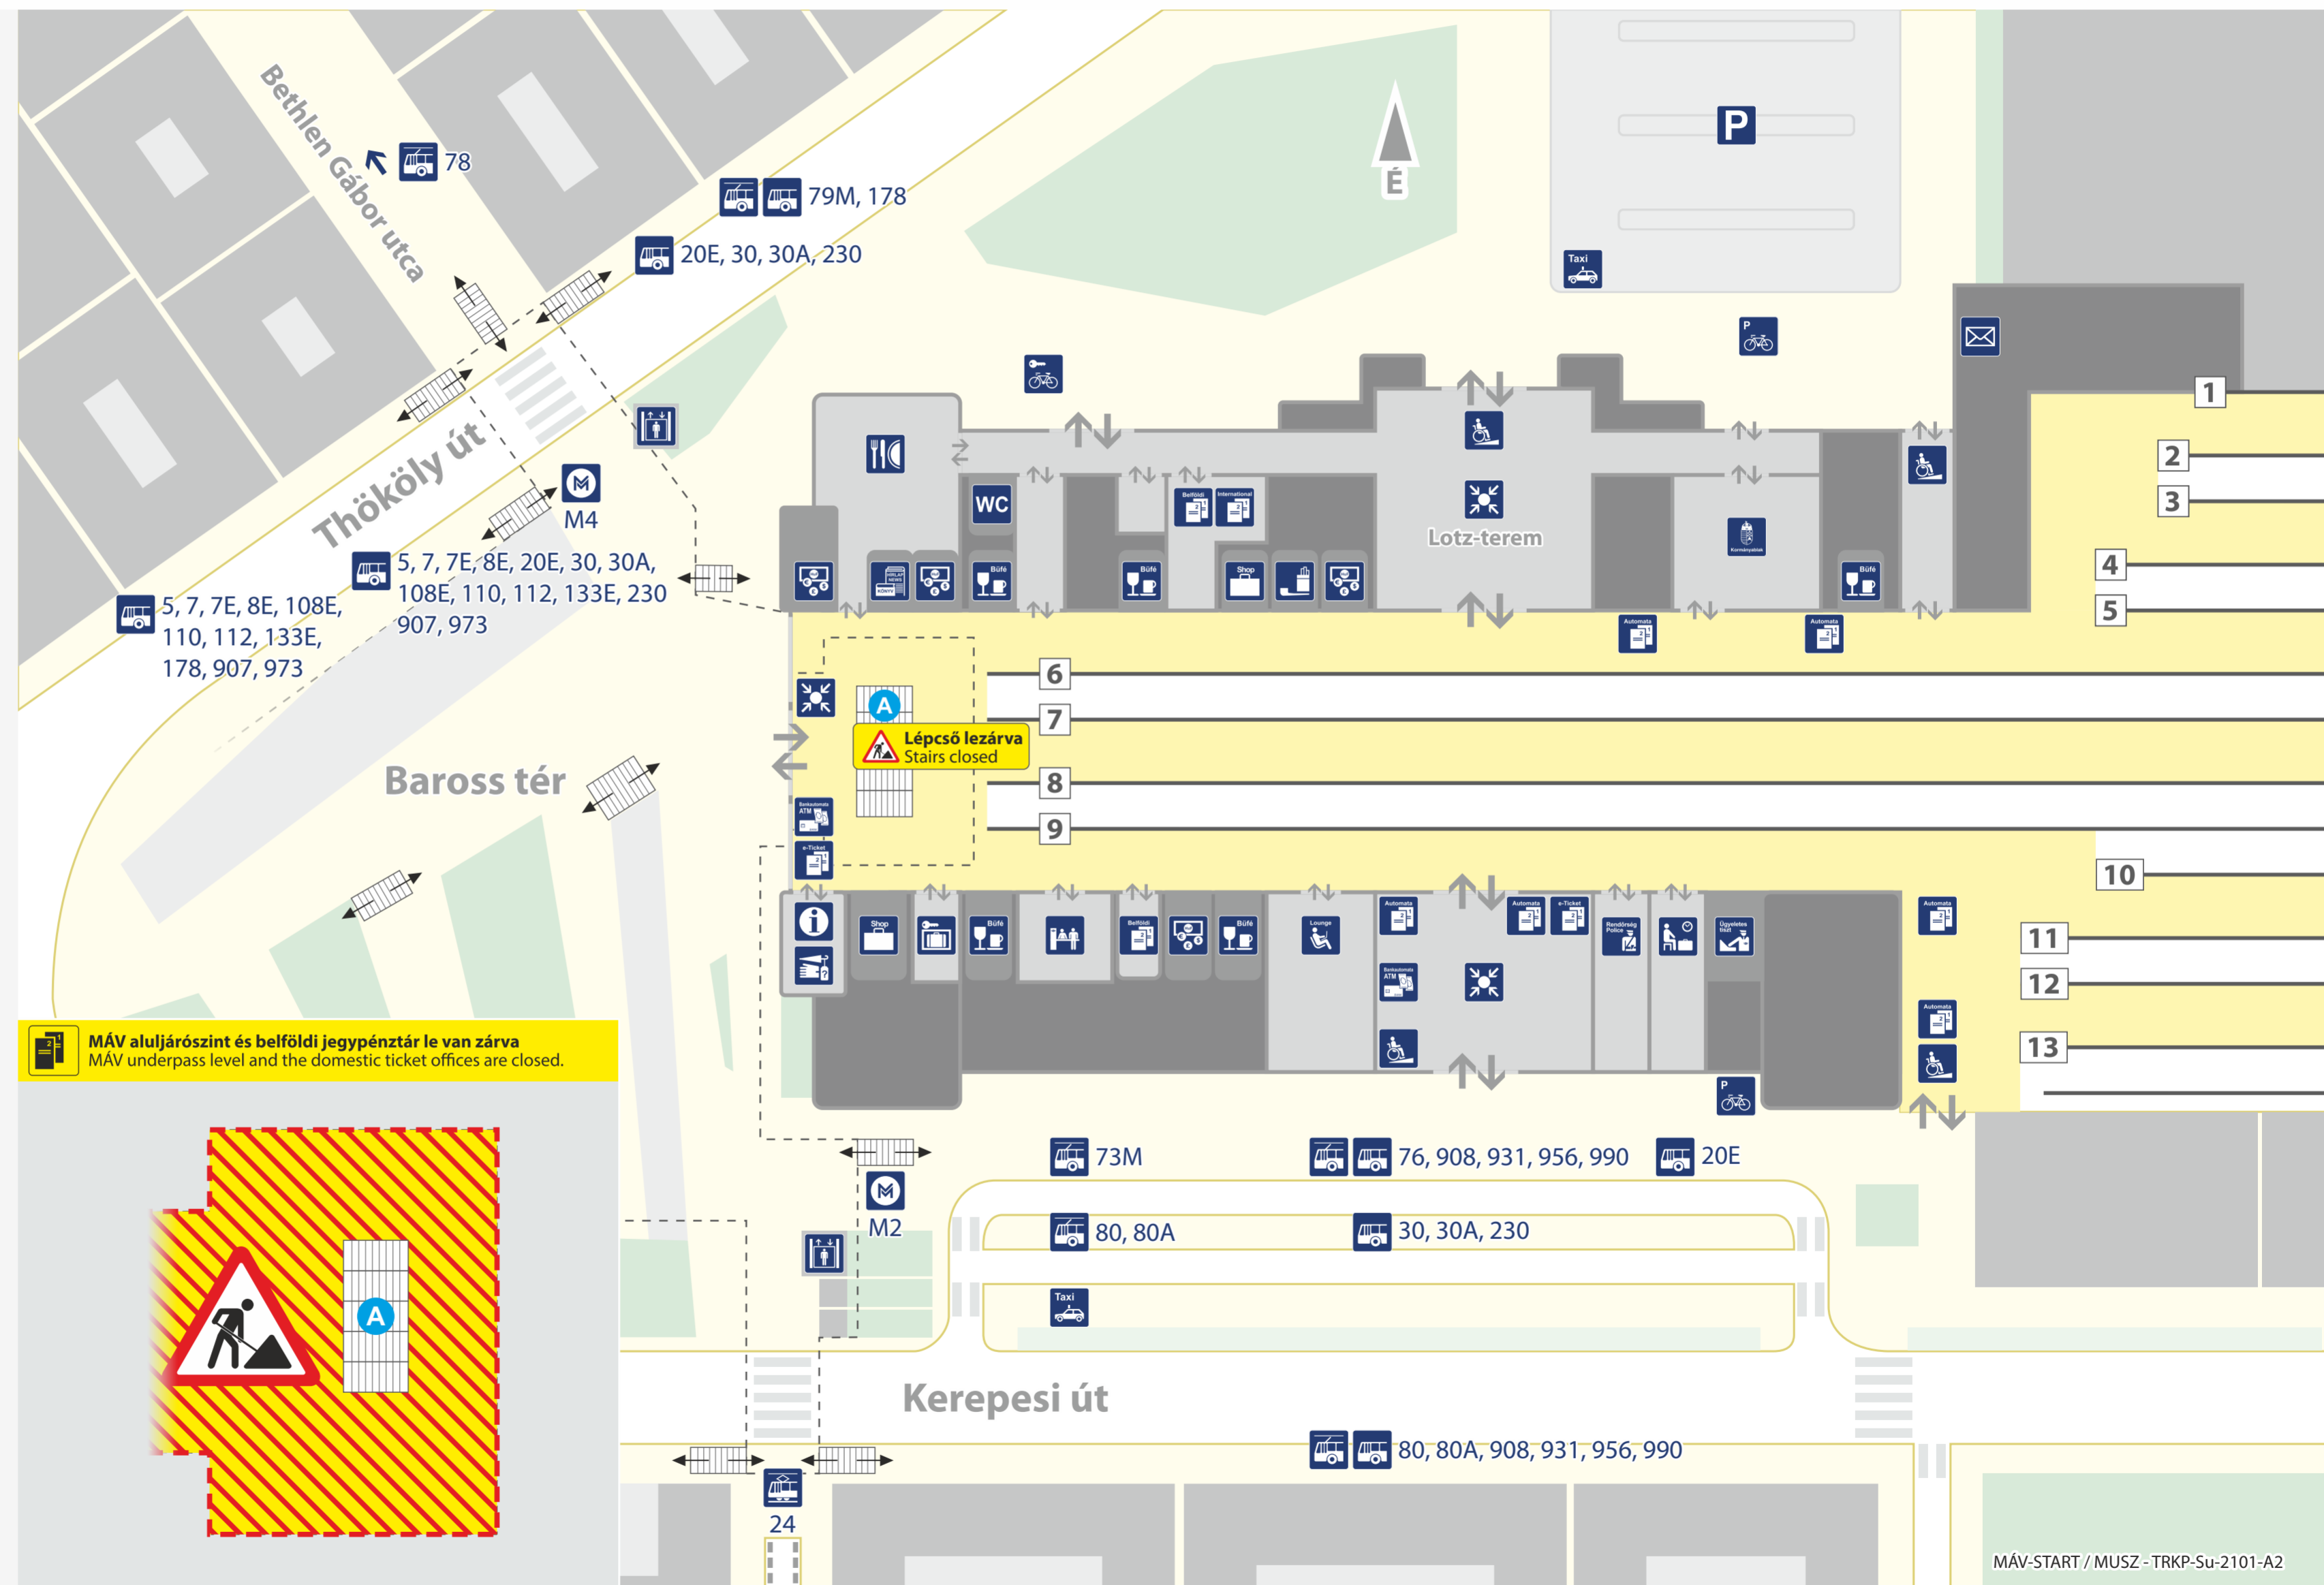

Budapest-Keleti pályaudvar áttekintő térképe

Overview map of Budapest-Keleti railway station

Jelmagyarázat / Legend

- | | |
|---|--|
| Belföldi jegypénztár
Domestic ticket office | Nemzetközi jegypénztár
International ticket office |
| Jegyautomata
Ticket machine | Ügyfélszolgálat
Customer service |
| e-Ticket jegyvételi kiosk
e-Ticket machine | Partneri értékesítési iroda
Partner sales |
| Üzleti váróterem
Business lounge | Váróterem
Waiting hall |
| Talált tárgyak
Lost and found | Tálálkozóhely
Meeting point |
| Felvonó
Elevator | Kerekesszékes rámpa
Wheelchair ramp |
| Poggyászmegőrző automata
Luggage storage | Ügyeleti tiszt
Station inspector |
| Rendőrség
Police | Metróállomás
Metro station |
| BKK Ügyfélszolgálat
BKK Customer service | Helyi jegy értékesítés
Local ticket purchase |
| Autóbusz megálló
Bus stop | Trolibusz megálló
Trolleybus stop |
| Villamosmegálló
Tram stop | Taxiállomás
Taxi station |
| Parkoló
Car parking | Kerékpártároló
Bicycle parking |
| Kerékpárkölcsönző (MOL Bubi)
Bike rental (MOL Bubi) | Bankautomata
ATM |
| WC
Restroom | Posta
Post office |
| Kormányablak
Government window | Pénzváltó
Change |
| Étterem
Restaurant | Büfé
Buffet |
| Bolt
Shop | Dohánybolt
Tobacco shop |
| Újság
Newspaper | |

MÁV-START / MUSZ - TRKP-Su-2101-A2